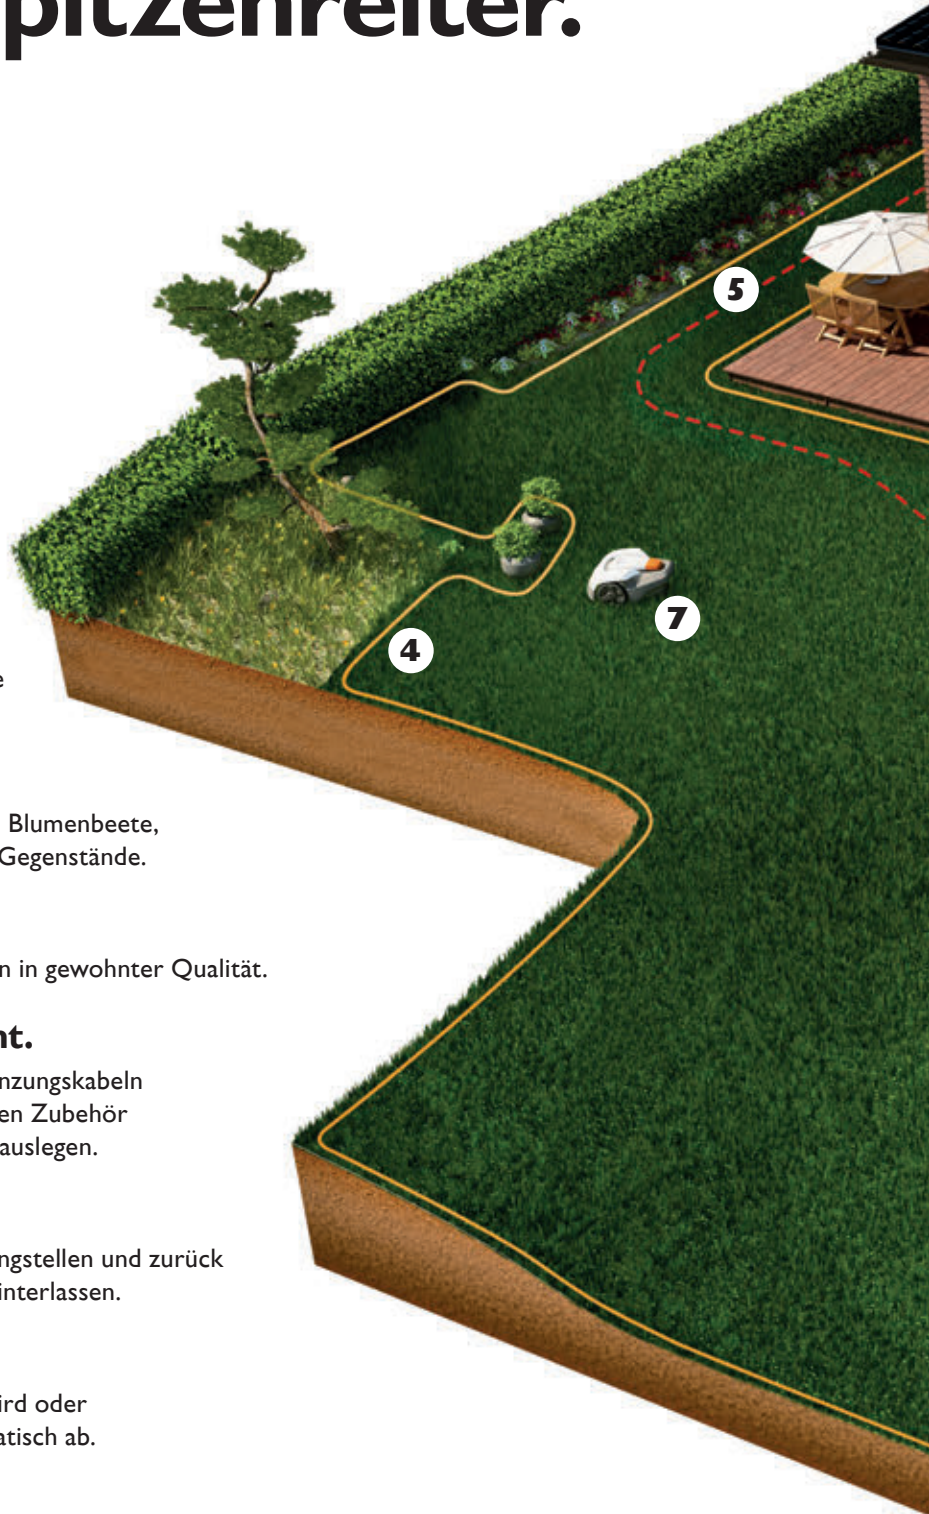

Automower® ist nicht nur das Original sondern auch Spitzenreiter.

1 Er meistert Steigungen.

Husqvarna Automower® mäht nicht nur den Standardrasen, sondern auch schwieriges Gelände und Steigungen bis zu 45% (24°), je nach Modell.

2 Er umgeht Hindernisse.

Husqvarna Automower® umfährt Bäume, Büsche, Blumenbeete, Gebäude und sonstige auf dem Rasen befindliche Gegenstände.

3 Regen macht ihm nichts aus.

Der Husqvarna Automower® mäht auch bei Regen in gewohnter Qualität.

4 Das Einrichten ist kinderleicht.

Arbeitsbereich und Tabuzonen werden mit Begrenzungskabeln markiert. Das Kabel lässt sich mit dem beiliegenden Zubehör ganz einfach um den gewünschten Schnittbereich auslegen.

5 Er findet allein nach Hause.

Ein Führungskabel leitet den Mähroboter durch Engstellen und zurück zur Ladestation, ohne Spuren auf dem Rasen zu hinterlassen.

6 Er ist sicher.

Wenn der Husqvarna Automower® angehoben wird oder umkippt, schaltet sich das Schneidesystem automatisch ab.

7 Er arbeitet extrem leise.

Der Husqvarna Automower® arbeitet so leise, dass nicht nur Sie, sondern auch Ihre Nachbarn ihre Freude dran haben.

quietmark.com