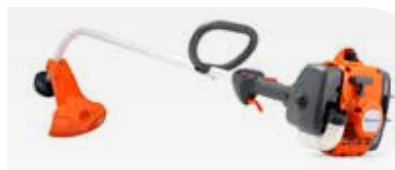

122HD45 966 53 23-01 **430.00**
~~480.00~~

122HD60 966 53 24-01 **520.00**
~~570.00~~

HECKENSCHERE 522HDR60X/75X

Zweiseitig schneidende 22 cm³ Heckenschere mit einem 60 / 75 cm langen Messerbalken für schwierige Einsätze. Drehbarer Handgriff und geringes Gewicht, kraftvolle Messer und ein offener Messerschutz. 21,7 cm³, 0,6 kW, Messerbalken 60 / 75 cm, 5,0 / 5,2 kg. Separate Startereinheit und automatischer Start-/Stopp-Schalter.

522HDR60X 967 65 83-01 **740.00**
522HDR75X 967 65 84-01 **820.00**

RASENTRIMMER 122C

Geräuscharmer und leichtgewichtiger Trimmer. Er eignet sich vor allem für Arbeiten rund ums Haus und lässt sich dank Smart Start® einfach starten.