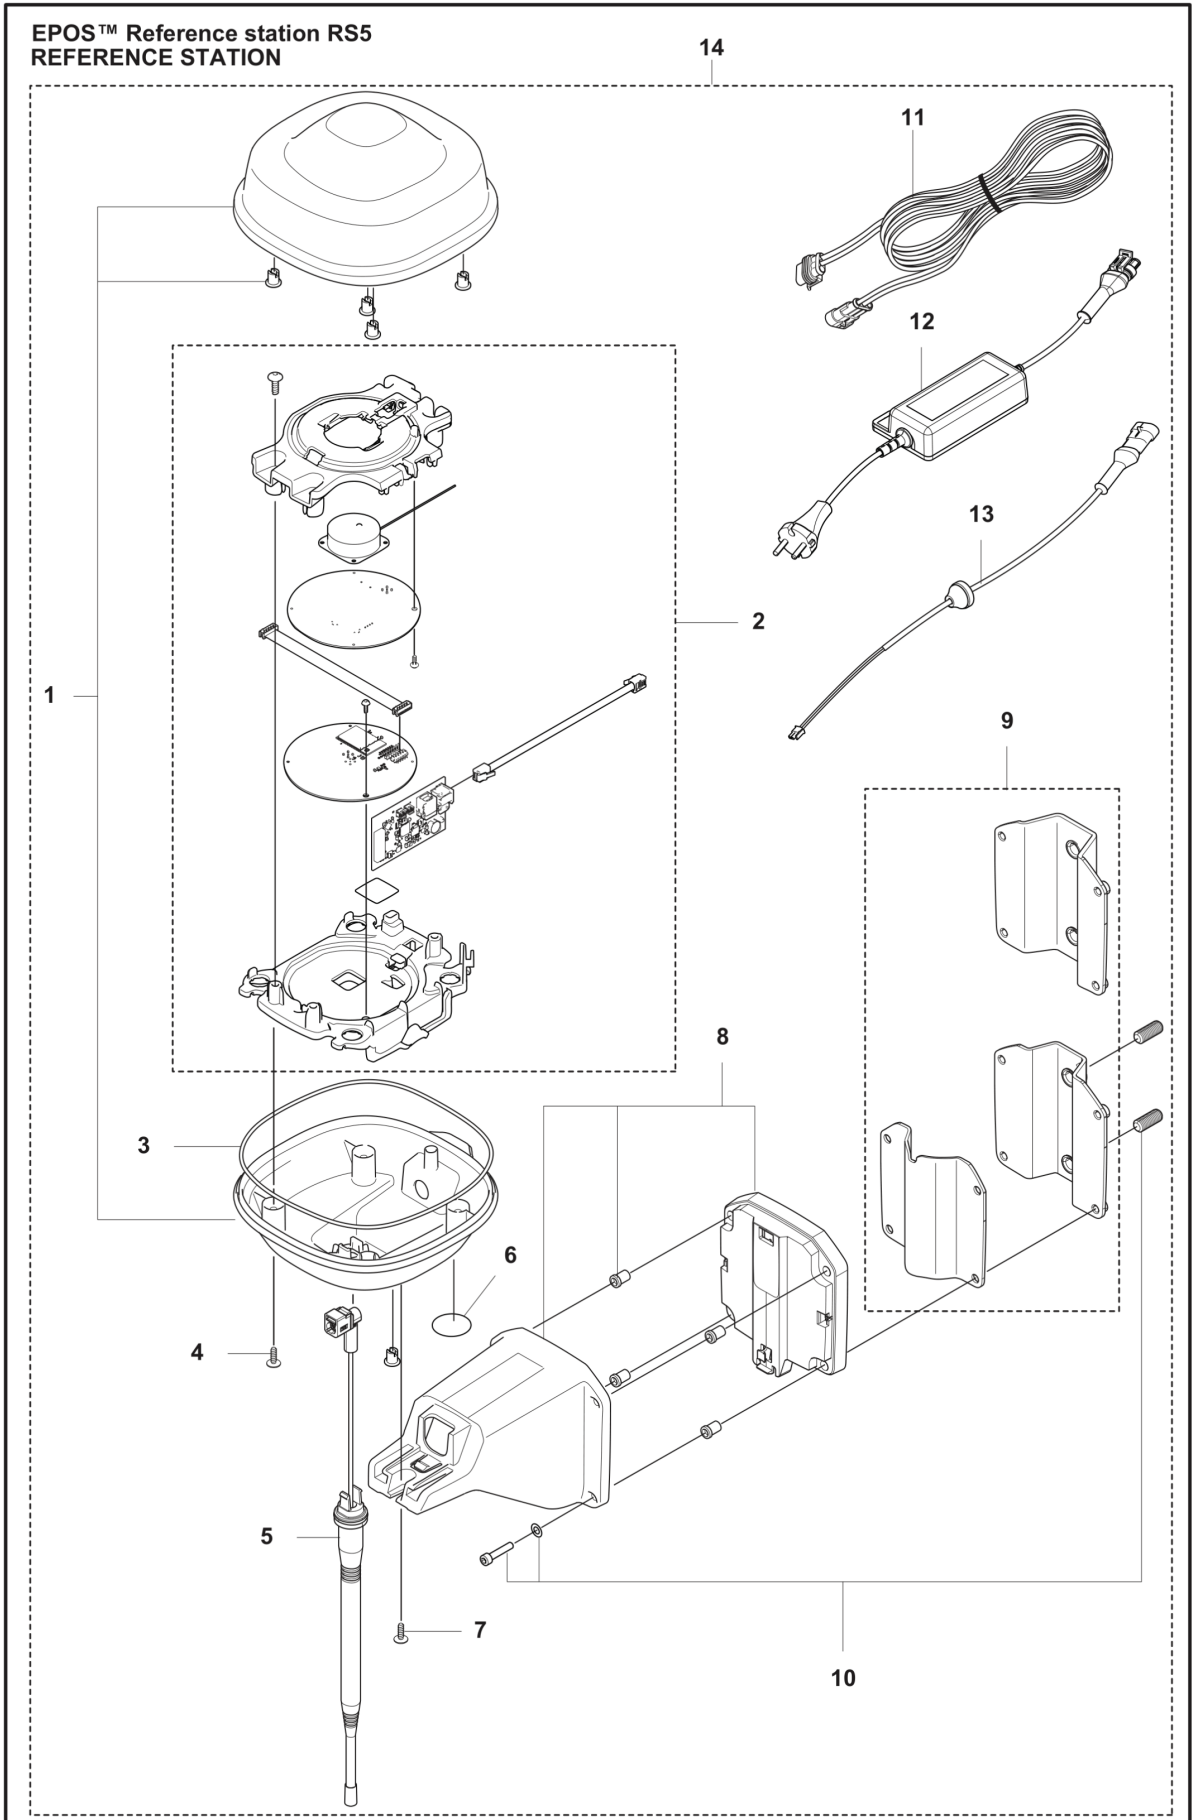

**SPARE PARTS CATALOGUE**  
**: EPOS™ REFERENZSTATION RS5**

Spare Parts List

---

# **SPARE PARTS LIST**

**EPOS™ Reference station RS5  
REFERENCE STATION**

PXM_REF	PXM_PARTNO	BESCHREIBUNG	PXM_REMARK		
1	529440101	GEHÄUSE KPL.	Enclosure Kit	1	
2	599139803	PLATINE KPL.	RTK module EU	1	
2	599139802	PLATINE KPL.	RTK module US	1	
2	599139805	PLATINE KPL.	RTK module AU	1	
2	599139806	PLATINE KPL.	RTK module NZ	1	
3	599911801	DICHTUNG	EPDM Seal	1	
4	599631901	SCHRAUBE	Screw	4	
5	598960502	ANTENNE	Antenna	1	
6	577753702	LUFTFILTER	Air Filter, Goretext 14mm 10 pcs	1	
7	588222201	SCHRAUBE	Screw	1	
8	529413201	ARM	Link Arm kit	1	
9	529650701	HALTER	Post Bracker Kit	1	
10	599661501	VERPACKUNG KPL.	Fixing Kit	1	
11	579825101	KABELSATZ	Low Voltage Cable, 20 m	1	
11	579825102	KABELSATZ	Low Voltage Cable, 10 m	1	
11	579825103	KABELSATZ	Low Voltage Cable, 3 m	1	
11	579825104	KABELSATZ	Low Voltage Cable, 5 m	1	
12	599677321	ANTRIEBSEINHEIT	Power Supply Unit EU	1	
12	599677322	ANTRIEBSEINHEIT	Power Supply Unit UK	1	
12	599677323	ANTRIEBSEINHEIT	Power Supply Unit CH	1	
12	529532604	ANTRIEBSEINHEIT	Power Supply Unit US	1	
12	599677325	ANTRIEBSEINHEIT	Power Supply Unit AU/NZ	1	
13	598936501	VERKABELUNG KPL.	Power Cable	1	
14	970468201	REFERENCE STATION	EU	1	
14	970468203	REFERENCE STATION	GB, IE	1	
14	970468204	REFERENCE STATION	CH	1	
14	970468205	REFERENCE STATION	US, CA	1	
14	970468206	REFERENCE STATION	NZ	1	
14	970468207	REFERENCE STATION	AU	1	

**EPOS™ Reference station RS5  
ACCESSORIES**

1

---

PXM_REF	PXM_PARTNO	BESCHREIBUNG	PXM_REMARK
1	534971901	HALTER KPL.	1
1	534971910	HALTER KPL.	US 1