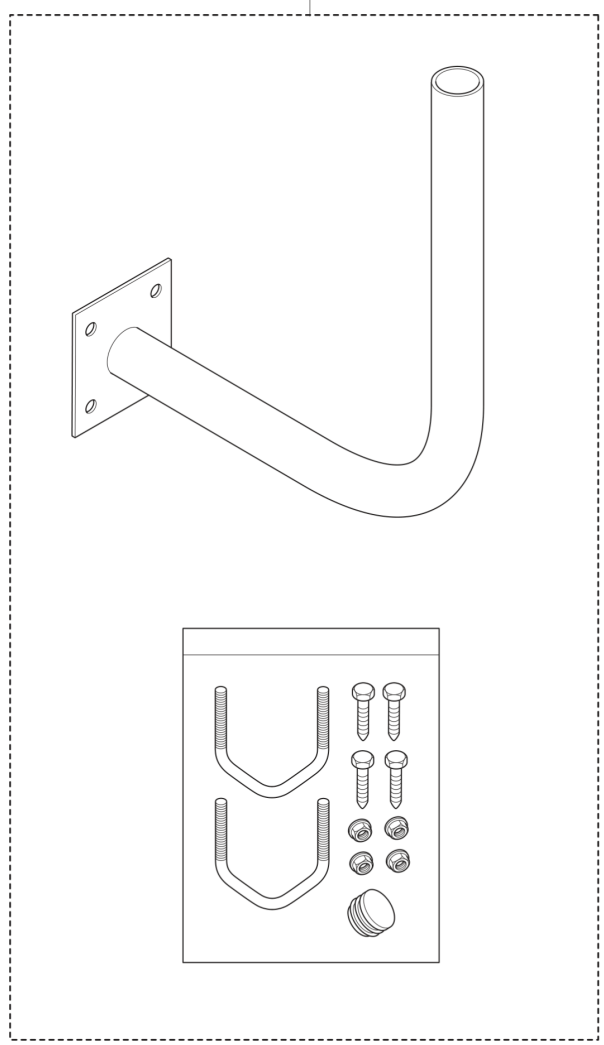

**EPOS™ Reference station RS5
ACCESSORIES**

1

PXM_REF	PXM_PARTNO	BESCHREIBUNG	PXM_REMARK
1	534971901	HALTER KPL.	1
1	534971910	HALTER KPL.	US 1