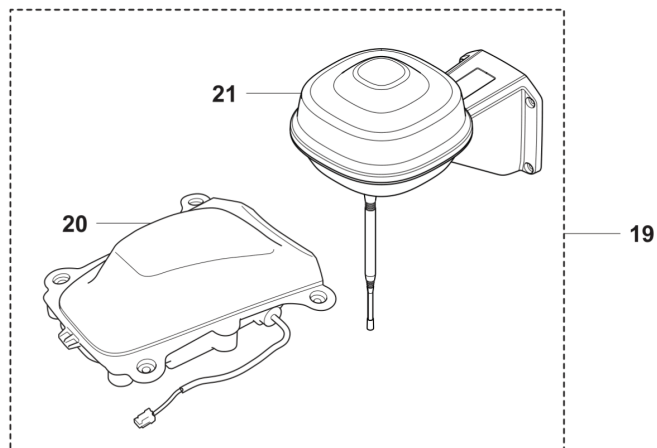

**AUTOMOWER 430X NERA
INSTALLATION ACCESSORIES**

PXM_REF	PXM_PARTNO	BESCHREIBUNG	PXM_REMARK	
1	599662601	ANTRIEBSEINHEIT	Power unit EU	1
1	599662602	ANTRIEBSEINHEIT	Power unit UK	1
1	599662603	ANTRIEBSEINHEIT	Power unit CH	1
1	599662605	ANTRIEBSEINHEIT	Power unit AU, NZ	1
2	579825103	KABELSATZ	Low Voltage Cable 3 m	1
3	579825104	KABELSATZ	Low Voltage Cable 5 m	1
4	579825101	KABELSATZ	Low Voltage Cable 20 m	1
4	579825102	KABELSATZ	Low Voltage Cable 10 m	1
5	967972101	INSTALLATION KIT	S Wire 150 m, Staples 300 pc, Connectors 3 pcs, Couplers 5 pcs	1
5	967972201	INSTALLATION KIT	M Wire 250 m, Staples 400 pc, Connectors 3 pcs, Couplers 5 pcs	1
5	967972301	INSTALLATION KIT	L Wire 400 m, Staples 600 pc, Connectors 5 pcs, Couplers 5 pcs	1
6	535129002	KONTAKTSTÜCK	Loop Wire Connector, Blister Pack 100 pcs	1
6	577864801	KONTAKTSTÜCK	Loop Wire Connector	1
7	501980203	KUPPLUNG	Coupler, 100 pcs	1
7	577864701	KUPPLUNG	Coupler	1
8	577864201	KLAMMER	100 pcs	1
9	597237802	KABEL	Wire, 50m	1
10	597237801	KABEL	Wire, 150m	1
11	580662006	KABEL	Wire, 250m	1
12	593297702	KABEL	Wire, 300m	1
12	522914102	KABEL	Wire, 500m	1
12	580662009	KABEL	Wire, 800m	1
15	597539501	SATZ	Boundary wire repair kit	1
16	595084401	MESSER-SATZ	Endurance Blade, 6 pcs	1
16	595084402	MESSER-SATZ	Endurance Blade, 45 pcs	1
16	595084403	MESSER-SATZ	Endurance Blade, 300 pcs	1
17	599805201	MESSER-SATZ	Endurance HSS Blades 6 pcs	1
17	599805202	MESSER-SATZ	Endurance HSS Blades 45 pcs	1
17	599805203	MESSER-SATZ	Endurance HSS Blades 300 pcs	1
18	577606604	MESSER-SATZ	Blades 300 pcs incl. Screws	1
18	577864603	MESSER-SATZ	Blades 9 pcs incl. Screws	1
18	577606505	MESSER-SATZ	Blades 45 pcs incl. Screws	1
18	599805302	MESSER-SATZ	Blades 300 pcs	1
18	599805301	MESSER-SATZ	Blades 45 pcs	1
19	970663401	EPOS MODULE	EPOS Plug-in kit, EU	1
19	970663403	EPOS MODULE	EPOS Plug-in kit, GB,IE	1
19	970663404	EPOS MODULE	EPOS Plug-in kit, CH	1
19	970663406	EPOS MODULE	EPOS Plug-in kit, NZ	1
19	970663407	EPOS MODULE	EPOS Plug-in kit, AU	1
20	535545301	EPOS MODULE	EPOS Plug-in, EU, GB, IE, CH	1
20	535545302	EPOS MODULE	EPOS Plug-in, AU	1
20	535545303	EPOS MODULE	EPOS Plug-in, NZ	1
21	970468201	REFERENCE STATION	Reference station, EU	1
21	970468203	REFERENCE STATION	Reference station, GB,IE	1
21	970468204	REFERENCE STATION	Reference station, CH	1
21	970468206	REFERENCE STATION	Reference station, NZ	1
21	970468207	REFERENCE STATION	Reference station, AU	1
22	597435801	SCHRAUBE	Anchor screws, 6pcs	1