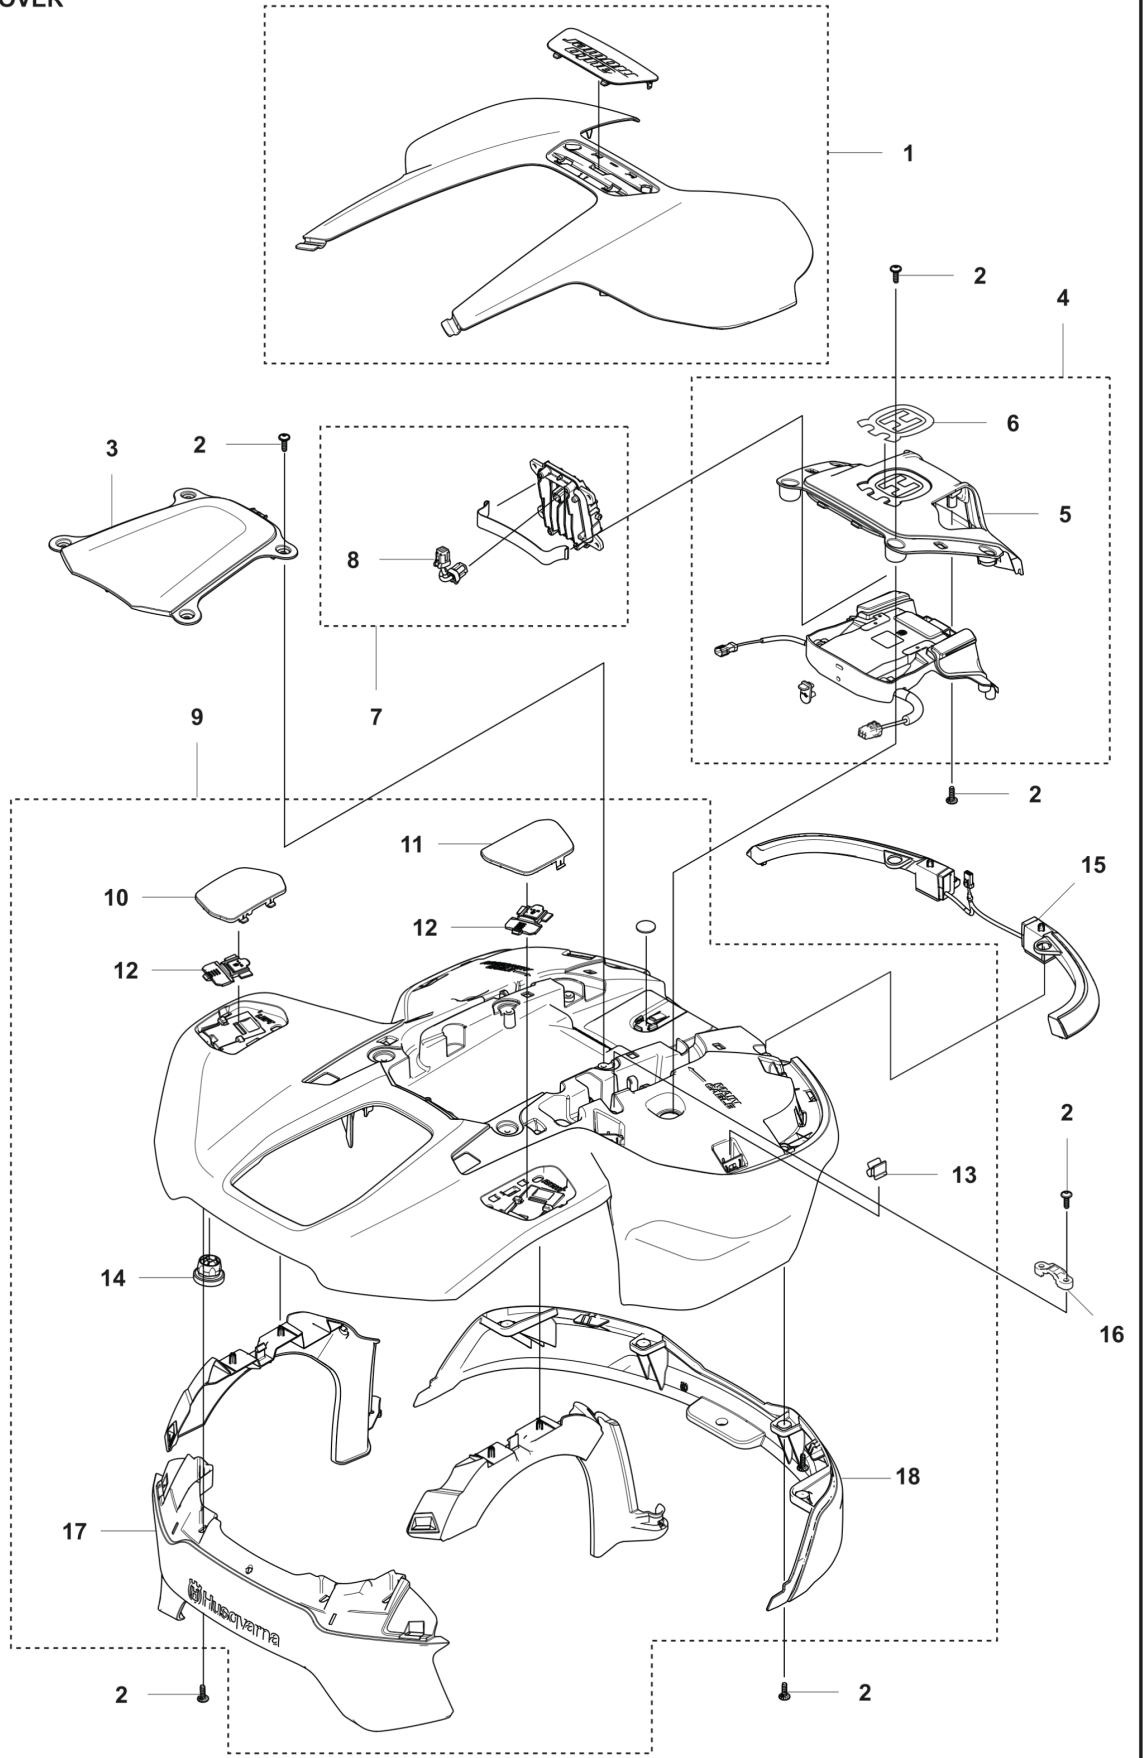

# **SPARE PARTS LIST**

**AUTOMOWER 430X NERA  
CHASSIS LOWER**

PXM_REF	PXM_PARTNO	BESCHREIBUNG	PXM_REMARK		
1	535280503	VERKABELUNG KPL	Wiring Assy Battery	1	
2	536253909	VERKABELUNG KPL	Wiring Assy Loop rear	1	
3	536253904	VERKABELUNG KPL	Wiring Assy Loop front	1	
4	591125601	PLATINE KPL	Motor contol circuit board	1	
5	591125703	PLATINE KPL	Loop sensor circuit board front	1	
6	531226601	HALTER	Cable holder	1	
7	591125704	PLATINE KPL	Loop sensor circuit board rear	1	
8	574874720	DICHTUNGSSSTREIFEN	Sealing Strip	1	
9	599910101	RAHMEN	Chassis lower	1	
10	574450101	SCHRAUBE	Screw	27	
11	531281301	JOYSTICK ASSY	Joystick Rear Collision	2	
12	531189501	VERKABELUNG KPL	Main Cable	1	
14	599987301	DECKEL	Battery Cover	1	
15	535279801	SHAFT SYSTEM	Shaft assy	1	
16	536389301	SCHRAUBE	Screw	1	
17	536260001	SCHEIBE	Washer	1	
18	531260501	BUSHING	Bushing	1	
19	599910301	HALTER	Bracket	1	
20	535293701	DÄMPFER	Damper	2	
22	535293801	BUSHING	Bushing	2	
23	599910201	BALKEN	Pivoting shaft	1	
24	531281201	JOYSTICK ASSY	Joystick Front Lift & Collision	1	
25	536898201	BATTERIE	Battery	1	
26	599318301	BALG	Bellow	1	

**AUTOMOWER 430X NERA  
COVER**

PXM_REF	PXM_PARTNO	BESCHREIBUNG	PXM_REMARK	
1	538875402	ABDECKUNGSSATZ	Top Cover kit 430X	1
2	574450101	SCHRAUBE	Screw	26
3	531257301	SCHALTBRETT	Panel	1
4	538876202	ABDECKUNGSSATZ	Nose Module kit	1
5	531257701	GEHAUSE	Housing	1
6	587423502	Folie	Husqvarna Crown	1
7	538876301	SENSOR ASSY	Radar kit	1
8	531407201	VERKABELUNG KPL	Radar cable	1
9	538876402	BODY KIT	Body kit	1
10	531256801	DECKEL	Cover Wheel brush Left	1
11	531256901	DECKEL	Cover Wheel brush Right	1
12	591494601	GRIFF	Holder Wheel brush	2
13	593778401	KLAMMER	Clip	6
14	580526801	HUT	Snap locking	1
15	531189901	VERKABELUNG KPL	LED lights	1
16	593355202	KLEMME	Clamp	1
17	531256501	STOSSFÄNGER	Rear bumper	1
18	531256401	STOSSFÄNGER	Front bumper	1