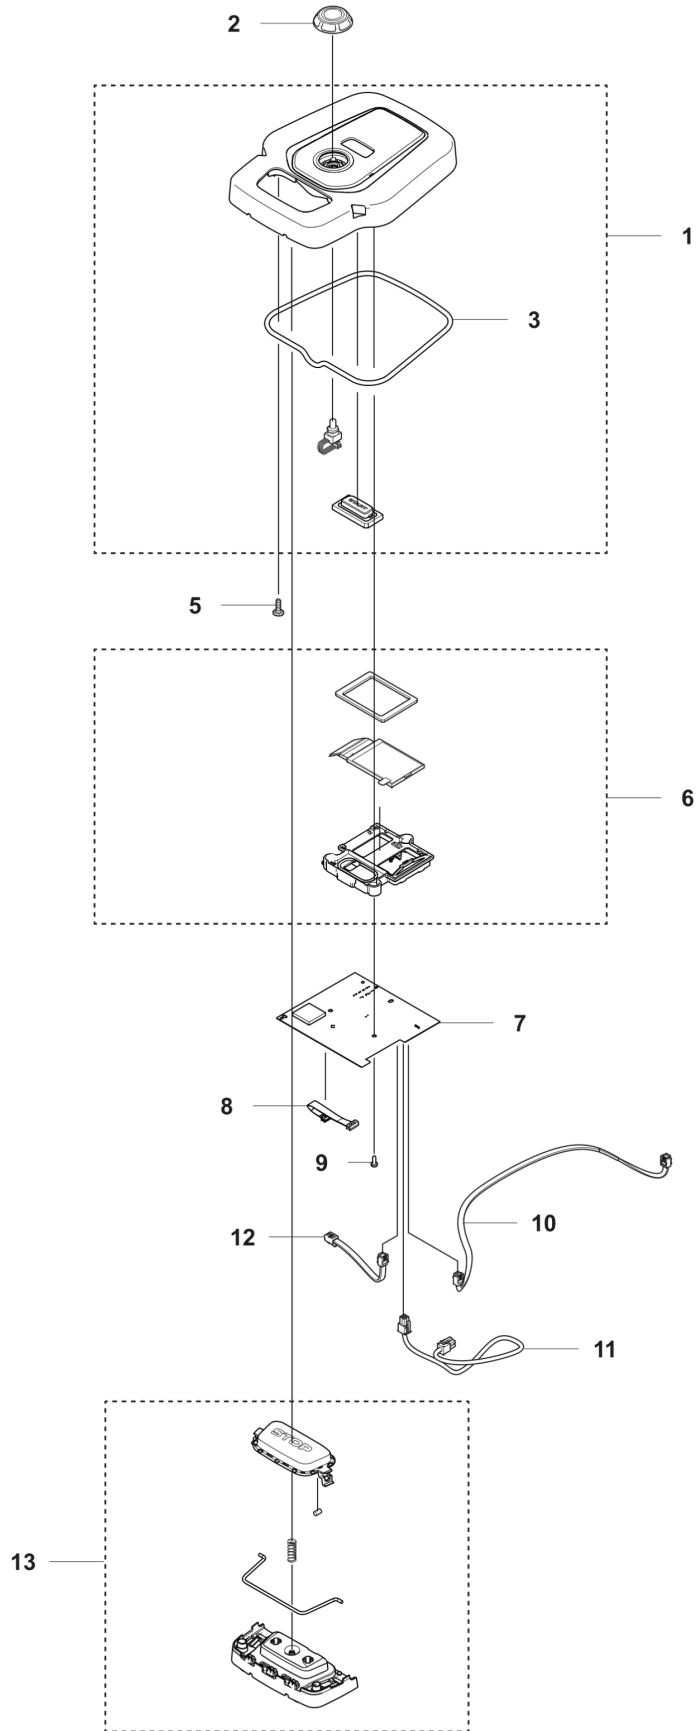

# **SPARE PARTS LIST**

**AUTOMOWER 430X NERA  
CHASSIS LOWER**

PXM_REF	PXM_PARTNO	BESCHREIBUNG	PXM_REMARK		
1	535280503	VERKABELUNG KPL	Wiring Assy Battery	1	
2	536253909	VERKABELUNG KPL	Wiring Assy Loop rear	1	
3	536253904	VERKABELUNG KPL	Wiring Assy Loop front	1	
4	591125601	PLATINE KPL	Motor contol circuit board	1	
5	591125703	PLATINE KPL	Loop sensor circuit board front	1	
6	531226601	HALTER	Cable holder	1	
7	591125704	PLATINE KPL	Loop sensor circuit board rear	1	
8	574874720	DICHTUNGSSSTREIFEN	Sealing Strip	1	
9	599910101	RAHMEN	Chassis lower	1	
10	574450101	SCHRAUBE	Screw	27	
11	531281301	JOYSTICK ASSY	Joystick Rear Collision	2	
12	531189501	VERKABELUNG KPL	Main Cable	1	
14	599987301	DECKEL	Battery Cover	1	
15	535279801	SHAFT SYSTEM	Shaft assy	1	
16	536389301	SCHRAUBE	Screw	1	
17	536260001	SCHEIBE	Washer	1	
18	531260501	BUSHING	Bushing	1	
19	599910301	HALTER	Bracket	1	
20	535293701	DÄMPFER	Damper	2	
22	535293801	BUSHING	Bushing	2	
23	599910201	BALKEN	Pivoting shaft	1	
24	531281201	JOYSTICK ASSY	Joystick Front Lift & Collision	1	
25	536898201	BATTERIE	Battery	1	
26	599318301	BALG	Bellow	1	

**AUTOMOWER 430X NERA  
CONSOLE**

---

PXM_REF	PXM_PARTNO	BESCHREIBUNG	PXM_REMARK		
1	538876601	ABDECKUNGSSATZ	Cover kit	1	
2	531375901	KNOPF	Jog Wheel	1	
3	599911803	DICHTUNG	Sealing strip	1	
5	574450101	SCHRAUBE	Screw	4	
6	538822401	DISPLAY KIT	Display	1	
7	599702701	PLATINE KPL.	Application circuit board	1	
8	535588201	VERKABELUNG KPL.	Wiring assy Start Button	1	
9	525887402	SCREW CITXPANT	Screw	3	
10	589350805	VERKABELUNG KPL.	Wiring Assy Magnetic sensor	1	
11	591203104	VERKABELUNG KPL.	Wiring Assy Application board	1	
12	536253901	VERKABELUNG KPL.	Wiring Assy Communication circuit board	1	
13	531376301	BUTTON ASSY	Stop Button kit	1	