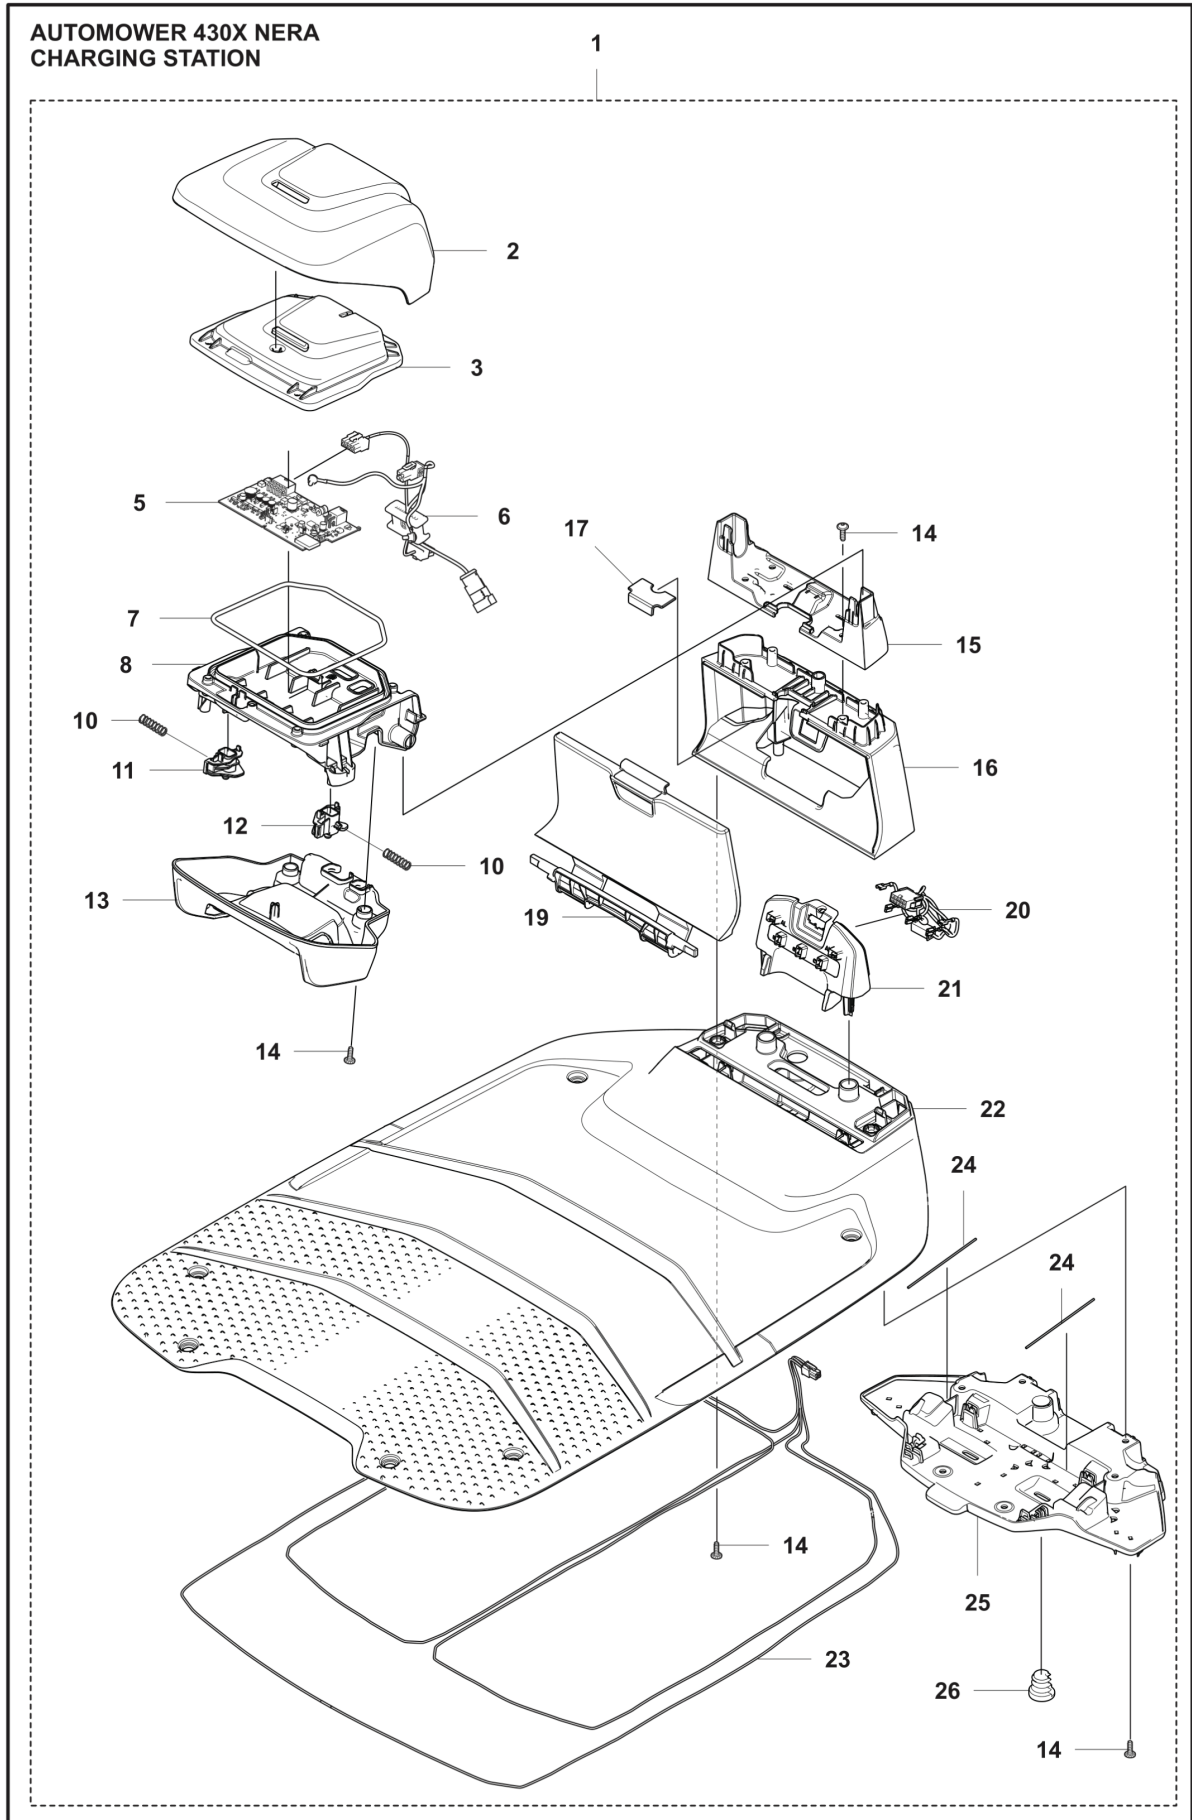

**AUTOMOWER 430X NERA
CHARGING STATION**

PXM_REF	PXM_PARTNO	BESCHREIBUNG	PXM_REMARK	
1	531422301	LADESTATION	Charging station	1
2	531422501	HUT	Upper Cover	1
3	531422901	DECKEL	Lid	1
5	529899501	PLATINE KPL.	Charging station circuit board	1
6	536055201	VERKABELUNG KPL.	Wiring Assy CS Main	1
7	574874708	DICHTUNGSSTREIFEN	Sealing strip	1
8	531423001	RAHMEN	Frame	1
10	535130101	FEDER	Spring	2
11	531422601	KLAPPE	Contact Plate Left	1
12	531422602	KLAPPE	Contact Plate Right	1
13	531422701	HUELLE	Lower Cover	1
14	574450101	SCHRAUBE	Screw	12
15	535558601	STÜTZE	Support	1
16	531422401	GEHÄUSE	Housing	1
17	536177201	DECKEL	Lid	1
19	531422801	LUKE	Hatch	1
20	535600701	VERKABELUNG KPL.	Wiring Assy Antenna bridge	1
21	535600601	GEHÄUSE	Cable Holder	1
22	531423101	BASEPLATE	Charging Station Baseplate	1
23	536166001	VERKABELUNG KPL.	Wiring Assy Baseplate	1
24	588470201	FEDER	Spring	2
25	535600501	ANKERPLATTE	Baseplate Support	1
26	531262701	STOPFEN	Plug	1