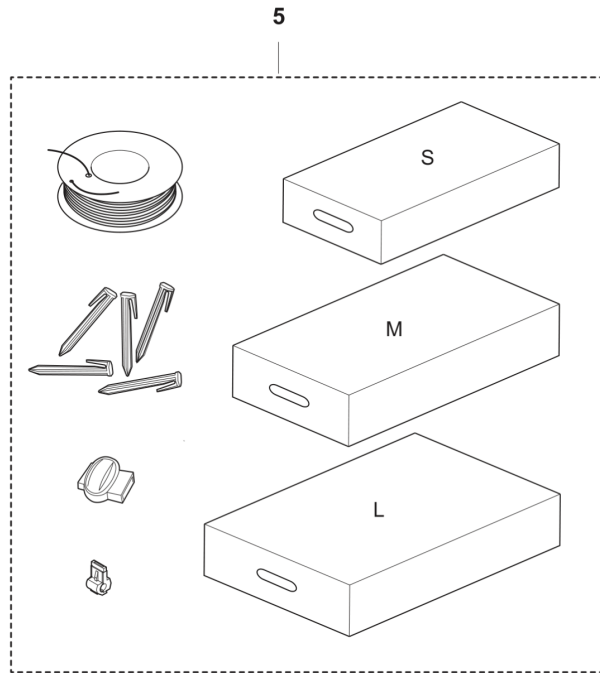

**AUTOMOWER 430X NERA
INSTALLATION ACCESSORIES**

PXM_REF	PXM_PARTNO	BESCHREIBUNG	PXM_REMARK	
1	599662601	ANTRIEBSEINHEIT	Power unit EU	1
1	599662602	ANTRIEBSEINHEIT	Power unit UK	1
1	599662603	ANTRIEBSEINHEIT	Power unit CH	1
1	599662605	ANTRIEBSEINHEIT	Power unit AU, NZ	1
2	579825103	KABELSATZ	Low Voltage Cable 3 m	1
3	579825104	KABELSATZ	Low Voltage Cable 5 m	1
4	579825101	KABELSATZ	Low Voltage Cable 20 m	1
4	579825102	KABELSATZ	Low Voltage Cable 10 m	1
5	967972101	INSTALLATION KIT	S Wire 150 m, Staples 300 pc, Connectors 3 pcs, Couplers 5 pcs	1
5	967972201	INSTALLATION KIT	M Wire 250 m, Staples 400 pc, Connectors 3 pcs, Couplers 5 pcs	1
5	967972301	INSTALLATION KIT	L Wire 400 m, Staples 600 pc, Connectors 5 pcs, Couplers 5 pcs	1
6	535129002	KONTAKTSTÜCK	Loop Wire Connector, Blister Pack 100 pcs	1
6	577864801	KONTAKTSTÜCK	Loop Wire Connector	1
7	501980203	KUPPLUNG	Coupler, 100 pcs	1
7	577864701	KUPPLUNG	Coupler	1
8	577864201	KLAMMER	100 pcs	1
9	597237802	KABEL	Wire, 50m	1
10	597237801	KABEL	Wire, 150m	1
11	580662006	KABEL	Wire, 250m	1
12	593297702	KABEL	Wire, 300m	1
12	522914102	KABEL	Wire, 500m	1
12	580662009	KABEL	Wire, 800m	1
15	597539501	SATZ	Boundary wire repair kit	1
16	595084401	MESSER-SATZ	Endurance Blade, 6 pcs	1
16	595084402	MESSER-SATZ	Endurance Blade, 45 pcs	1
16	595084403	MESSER-SATZ	Endurance Blade, 300 pcs	1
17	599805201	MESSER-SATZ	Endurance HSS Blades 6 pcs	1
17	599805202	MESSER-SATZ	Endurance HSS Blades 45 pcs	1
17	599805203	MESSER-SATZ	Endurance HSS Blades 300 pcs	1
18	577606604	MESSER-SATZ	Blades 300 pcs incl. Screws	1
18	577864603	MESSER-SATZ	Blades 9 pcs incl. Screws	1
18	577606505	MESSER-SATZ	Blades 45 pcs incl. Screws	1
18	599805302	MESSER-SATZ	Blades 300 pcs	1
18	599805301	MESSER-SATZ	Blades 45 pcs	1
19	970663401	EPOS MODULE	EPOS Plug-in kit, EU	1
19	970663403	EPOS MODULE	EPOS Plug-in kit, GB,IE	1
19	970663404	EPOS MODULE	EPOS Plug-in kit, CH	1
19	970663406	EPOS MODULE	EPOS Plug-in kit, NZ	1
19	970663407	EPOS MODULE	EPOS Plug-in kit, AU	1
20	535545301	EPOS MODULE	EPOS Plug-in, EU, GB, IE, CH	1
20	535545302	EPOS MODULE	EPOS Plug-in, AU	1
20	535545303	EPOS MODULE	EPOS Plug-in, NZ	1
21	970468201	REFERENCE STATION	Reference station, EU	1
21	970468203	REFERENCE STATION	Reference station, GB,IE	1
21	970468204	REFERENCE STATION	Reference station, CH	1
21	970468206	REFERENCE STATION	Reference station, NZ	1
21	970468207	REFERENCE STATION	Reference station, AU	1
22	597435801	SCHRAUBE	Anchor screws, 6pcs	1