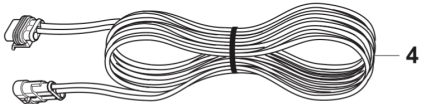

**AUTOMOWER 430X NERA
INSTALLATION ACCESSORIES**

PXM_REF	PXM_PARTNO	BESCHREIBUNG	PXM_REMARK	
1	599662601	ANTRIEBSEINHEIT	Power unit EU	1
1	599662602	ANTRIEBSEINHEIT	Power unit UK	1
1	599662603	ANTRIEBSEINHEIT	Power unit CH	1
1	599662605	ANTRIEBSEINHEIT	Power unit AU, NZ	1
2	579825103	KABELSATZ	Low Voltage Cable 3 m	1
3	579825104	KABELSATZ	Low Voltage Cable 5 m	1
4	579825101	KABELSATZ	Low Voltage Cable 20 m	1
4	579825102	KABELSATZ	Low Voltage Cable 10 m	1
5	967972101	INSTALLATION KIT	S Wire 150 m, Staples 300 pc, Connectors 3 pcs, Couplers 5 pcs	1
5	967972201	INSTALLATION KIT	M Wire 250 m, Staples 400 pc, Connectors 3 pcs, Couplers 5 pcs	1
5	967972301	INSTALLATION KIT	L Wire 400 m, Staples 600 pc, Connectors 5 pcs, Couplers 5 pcs	1
6	535129002	KONTAKTSTÜCK	Loop Wire Connector, Blister Pack 100 pcs	1
6	577864801	KONTAKTSTÜCK	Loop Wire Connector	1
7	501980203	KUPPLUNG	Coupler, 100 pcs	1
7	577864701	KUPPLUNG	Coupler	1
8	577864201	KLAMMER	100 pcs	1
9	597237802	KABEL	Wire, 50m	1
10	597237801	KABEL	Wire, 150m	1
11	580662006	KABEL	Wire, 250m	1
12	593297702	KABEL	Wire, 300m	1
12	522914102	KABEL	Wire, 500m	1
12	580662009	KABEL	Wire, 800m	1
15	597539501	SATZ	Boundary wire repair kit	1
16	595084401	MESSER-SATZ	Endurance Blade, 6 pcs	1
16	595084402	MESSER-SATZ	Endurance Blade, 45 pcs	1
16	595084403	MESSER-SATZ	Endurance Blade, 300 pcs	1
17	599805201	MESSER-SATZ	Endurance HSS Blades 6 pcs	1
17	599805202	MESSER-SATZ	Endurance HSS Blades 45 pcs	1
17	599805203	MESSER-SATZ	Endurance HSS Blades 300 pcs	1
18	577606604	MESSER-SATZ	Blades 300 pcs incl. Screws	1
18	577864603	MESSER-SATZ	Blades 9 pcs incl. Screws	1
18	577606505	MESSER-SATZ	Blades 45 pcs incl. Screws	1
18	599805302	MESSER-SATZ	Blades 300 pcs	1
18	599805301	MESSER-SATZ	Blades 45 pcs	1
19	970663401	EPOS MODULE	EPOS Plug-in kit, EU	1
19	970663403	EPOS MODULE	EPOS Plug-in kit, GB,IE	1
19	970663404	EPOS MODULE	EPOS Plug-in kit, CH	1
19	970663406	EPOS MODULE	EPOS Plug-in kit, NZ	1
19	970663407	EPOS MODULE	EPOS Plug-in kit, AU	1
20	535545301	EPOS MODULE	EPOS Plug-in, EU, GB, IE, CH	1
20	535545302	EPOS MODULE	EPOS Plug-in, AU	1
20	535545303	EPOS MODULE	EPOS Plug-in, NZ	1
21	970468201	REFERENCE STATION	Reference station, EU	1
21	970468203	REFERENCE STATION	Reference station, GB,IE	1
21	970468204	REFERENCE STATION	Reference station, CH	1
21	970468206	REFERENCE STATION	Reference station, NZ	1
21	970468207	REFERENCE STATION	Reference station, AU	1
22	597435801	SCHRAUBE	Anchor screws, 6pcs	1