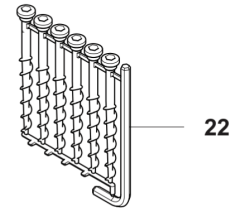

**AUTOMOWER 430X NERA
INSTALLATION ACCESSORIES**

PXM_REF	PXM_PARTNO	BESCHREIBUNG	PXM_REMARK	
1	599662601	ANTRIEBSEINHEIT	Power unit EU	1
1	599662602	ANTRIEBSEINHEIT	Power unit UK	1
1	599662603	ANTRIEBSEINHEIT	Power unit CH	1
1	599662605	ANTRIEBSEINHEIT	Power unit AU, NZ	1
2	579825103	KABELSATZ	Low Voltage Cable 3 m	1
3	579825104	KABELSATZ	Low Voltage Cable 5 m	1
4	579825101	KABELSATZ	Low Voltage Cable 20 m	1
4	579825102	KABELSATZ	Low Voltage Cable 10 m	1
5	967972101	INSTALLATION KIT	S Wire 150 m, Staples 300 pc, Connectors 3 pcs, Couplers 5 pcs	1
5	967972201	INSTALLATION KIT	M Wire 250 m, Staples 400 pc, Connectors 3 pcs, Couplers 5 pcs	1
5	967972301	INSTALLATION KIT	L Wire 400 m, Staples 600 pc, Connectors 5 pcs, Couplers 5 pcs	1
6	535129002	KONTAKTSTÜCK	Loop Wire Connector, Blister Pack 100 pcs	1
6	577864801	KONTAKTSTÜCK	Loop Wire Connector	1
7	501980203	KUPPLUNG	Coupler, 100 pcs	1
7	577864701	KUPPLUNG	Coupler	1
8	577864201	KLAMMER	100 pcs	1
9	597237802	KABEL	Wire, 50m	1
10	597237801	KABEL	Wire, 150m	1
11	580662006	KABEL	Wire, 250m	1
12	593297702	KABEL	Wire, 300m	1
12	522914102	KABEL	Wire, 500m	1
12	580662009	KABEL	Wire, 800m	1
15	597539501	SATZ	Boundary wire repair kit	1
16	595084401	MESSER-SATZ	Endurance Blade, 6 pcs	1
16	595084402	MESSER-SATZ	Endurance Blade, 45 pcs	1
16	595084403	MESSER-SATZ	Endurance Blade, 300 pcs	1
17	599805201	MESSER-SATZ	Endurance HSS Blades 6 pcs	1
17	599805202	MESSER-SATZ	Endurance HSS Blades 45 pcs	1
17	599805203	MESSER-SATZ	Endurance HSS Blades 300 pcs	1
18	577606604	MESSER-SATZ	Blades 300 pcs incl. Screws	1
18	577864603	MESSER-SATZ	Blades 9 pcs incl. Screws	1
18	577606505	MESSER-SATZ	Blades 45 pcs incl. Screws	1
18	599805302	MESSER-SATZ	Blades 300 pcs	1
18	599805301	MESSER-SATZ	Blades 45 pcs	1
19	970663401	EPOS MODULE	EPOS Plug-in kit, EU	1
19	970663403	EPOS MODULE	EPOS Plug-in kit, GB,IE	1
19	970663404	EPOS MODULE	EPOS Plug-in kit, CH	1
19	970663406	EPOS MODULE	EPOS Plug-in kit, NZ	1
19	970663407	EPOS MODULE	EPOS Plug-in kit, AU	1
20	535545301	EPOS MODULE	EPOS Plug-in, EU, GB, IE, CH	1
20	535545302	EPOS MODULE	EPOS Plug-in, AU	1
20	535545303	EPOS MODULE	EPOS Plug-in, NZ	1
21	970468201	REFERENCE STATION	Reference station, EU	1
21	970468203	REFERENCE STATION	Reference station, GB,IE	1
21	970468204	REFERENCE STATION	Reference station, CH	1
21	970468206	REFERENCE STATION	Reference station, NZ	1
21	970468207	REFERENCE STATION	Reference station, AU	1
22	597435801	SCHRAUBE	Anchor screws, 6pcs	1