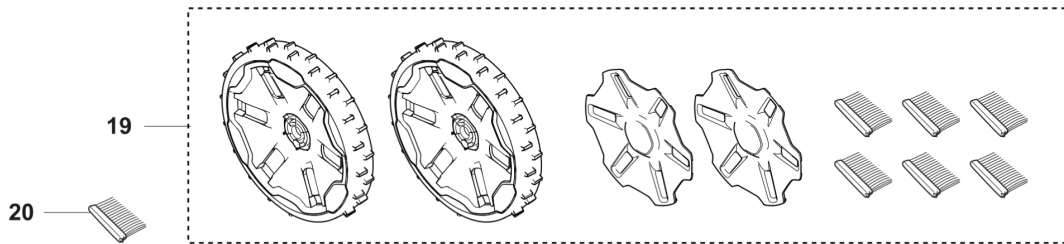

**AUTOMOWER 430X NERA
ACCESSORIES**

PXM_REF	PXM_PARTNO	BESCHREIBUNG	PXM_REMARK		
2	536664101	GEHÄUSE	Automower House	1	
3	577469001	Folie	Decal	1	
4	586885802	DECKEL	Lid	1	
5	585324002	EINSTELLHEBEL	Handle	1	
6	585324101	STANGE	Rod	1	
7	580511401	FEDER	Spring	2	
8	585341501	ACHSE	Hinge pin	2	
9	585341601	BALKEN	Beam	1	
10	575543314	SCHRAUBE	Screw	9	
11	585324001	EINSTELLHEBEL	Handle	1	
12	585323601	LUKE	Hatch	1	
13	536797201	GEHÄUSE	Cover	1	
14	597435801	SCHRAUBE	Screw kit	1	
15	585323802	STÜTZE	Support	1	
16	503226601	MÜTTER 4-KANT	Square nut	1	
17	585323801	STÜTZE	Support	1	
18	535129303	SCHRAUBE	Screw	4	
19	536849201	RADSATZ	Terrain kit	1	
20	505132803	BÜRSTENSATZ	Wheel Brush refill kit	1	
21	590855101	SATZ	Maintenance and Cleaning kit	1	
22	537645401	VERKABELUNG KPL	Service cable (USB)	1	
23	598013102	VERKABELUNG KPL	Battery tester cable	1	
24	593967901	SPRAY	Care and Shine Spray	1	
25	580689502	AUFKLEBER	Warranty seal	1	
26	529880501	SATZ	FlexiFence	1	
27	529459701	SATZ	KIT Automower Area Switch	1	
28	599801701	KISTE	Connector protection box	1