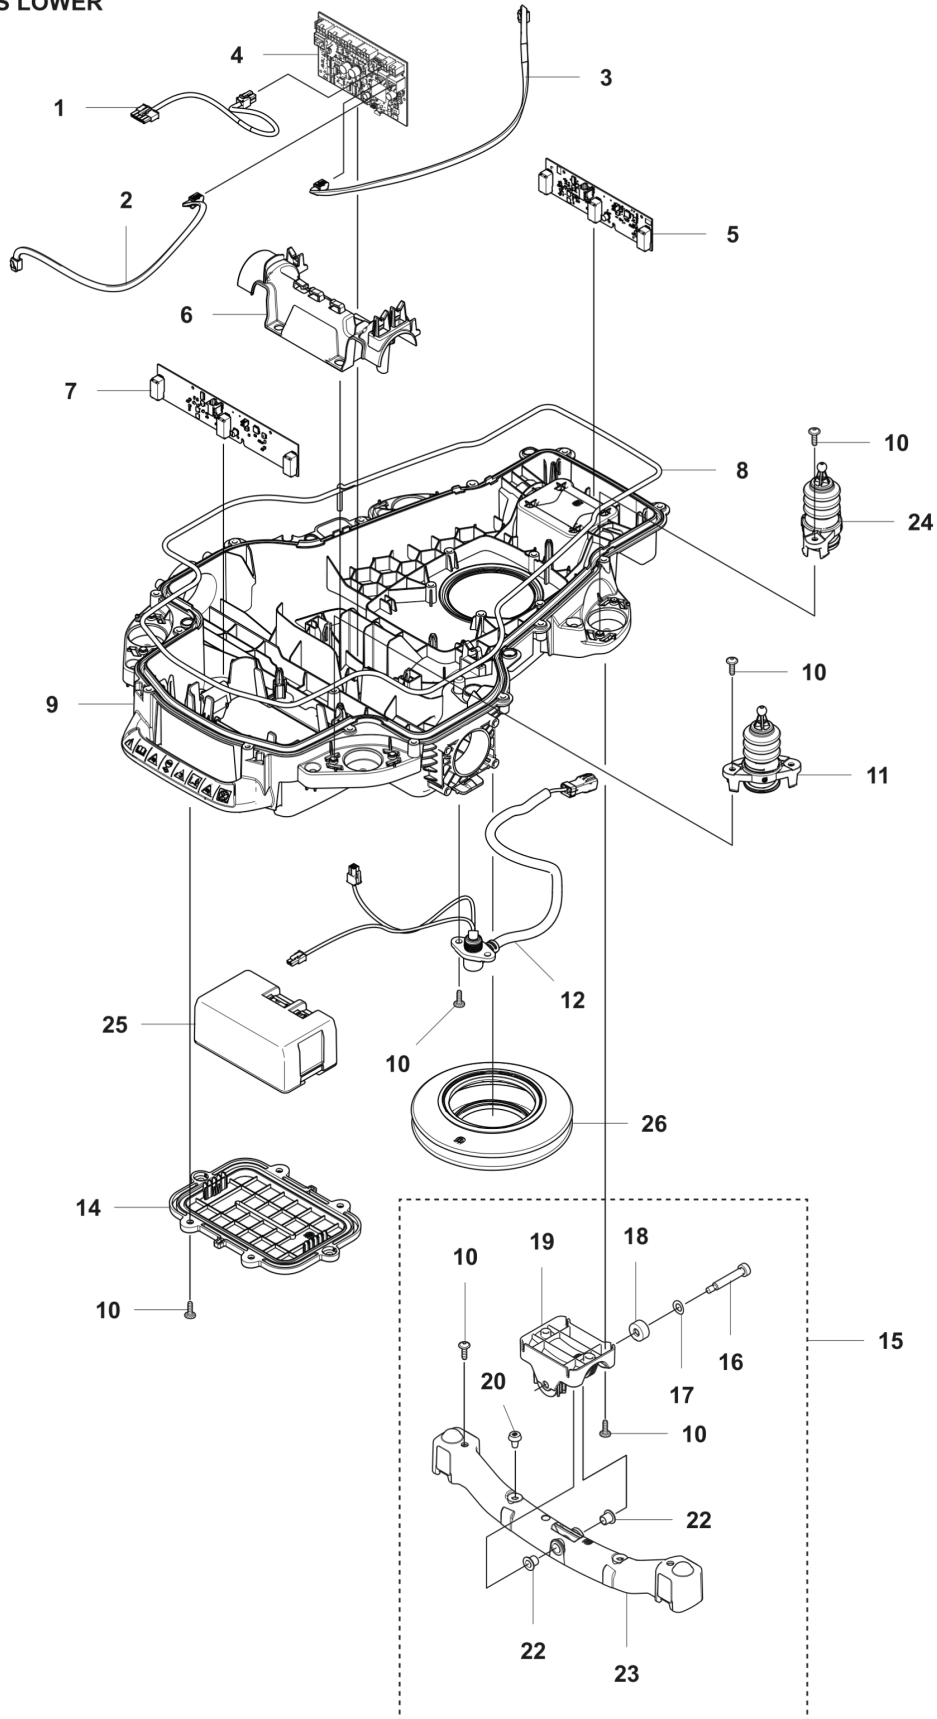

# **SPARE PARTS LIST**

**AUTOMOWER 430X NERA  
CHASSIS LOWER**

PXM_REF	PXM_PARTNO	BESCHREIBUNG	PXM_REMARK		
1	535280503	VERKABELUNG KPL	Wiring Assy Battery	1	
2	536253909	VERKABELUNG KPL	Wiring Assy Loop rear	1	
3	536253904	VERKABELUNG KPL	Wiring Assy Loop front	1	
4	591125601	PLATINE KPL	Motor contol circuit board	1	
5	591125703	PLATINE KPL	Loop sensor circuit board front	1	
6	531226601	HALTER	Cable holder	1	
7	591125704	PLATINE KPL	Loop sensor circuit board rear	1	
8	574874720	DICHTUNGSSSTREIFEN	Sealing Strip	1	
9	599910101	RAHMEN	Chassis lower	1	
10	574450101	SCHRAUBE	Screw	27	
11	531281301	JOYSTICK ASSY	Joystick Rear Collision	2	
12	531189501	VERKABELUNG KPL	Main Cable	1	
14	599987301	DECKEL	Battery Cover	1	
15	535279801	SHAFT SYSTEM	Shaft assy	1	
16	536389301	SCHRAUBE	Screw	1	
17	536260001	SCHEIBE	Washer	1	
18	531260501	BUSHING	Bushing	1	
19	599910301	HALTER	Bracket	1	
20	535293701	DÄMPFER	Damper	2	
22	535293801	BUSHING	Bushing	2	
23	599910201	BALKEN	Pivoting shaft	1	
24	531281201	JOYSTICK ASSY	Joystick Front Lift & Collision	1	
25	536898201	BATTERIE	Battery	1	
26	599318301	BALG	Bellow	1	

**AUTOMOWER 430X NERA  
COVER**

PXM_REF	PXM_PARTNO	BESCHREIBUNG	PXM_REMARK	
1	538875402	ABDECKUNGSSATZ	Top Cover kit 430X	1
2	574450101	SCHRAUBE	Screw	26
3	531257301	SCHALTBRETT	Panel	1
4	538876202	ABDECKUNGSSATZ	Nose Module kit	1
5	531257701	GEHAUSE	Housing	1
6	587423502	Folie	Husqvarna Crown	1
7	538876301	SENSOR ASSY	Radar kit	1
8	531407201	VERKABELUNG KPL	Radar cable	1
9	538876402	BODY KIT	Body kit	1
10	531256801	DECKEL	Cover Wheel brush Left	1
11	531256901	DECKEL	Cover Wheel brush Right	1
12	591494601	GRIFF	Holder Wheel brush	2
13	593778401	KLAMMER	Clip	6
14	580526801	HUT	Snap locking	1
15	531189901	VERKABELUNG KPL	LED lights	1
16	593355202	KLEMME	Clamp	1
17	531256501	STOSSFÄNGER	Rear bumper	1
18	531256401	STOSSFÄNGER	Front bumper	1