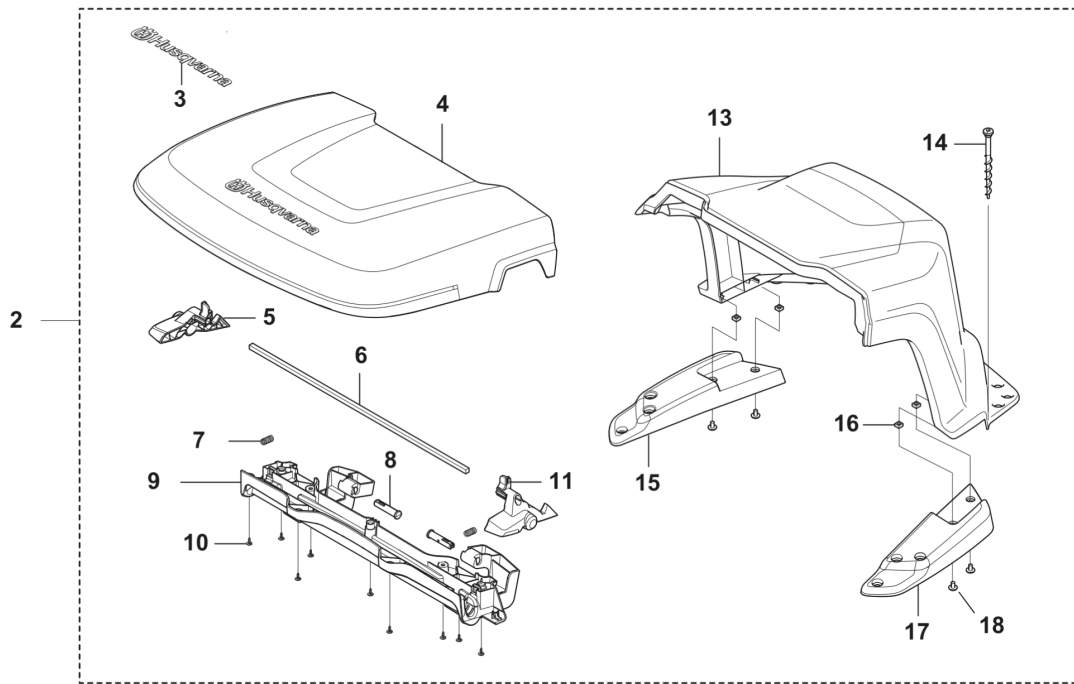

**AUTOMOWER 430X NERA
ACCESSORIES**

PXM_REF	PXM_PARTNO	BESCHREIBUNG	PXM_REMARK		
2	536664101	GEHÄUSE	Automower House	1	
3	577469001	Folie	Decal	1	
4	586885802	DECKEL	Lid	1	
5	585324002	EINSTELLHEBEL	Handle	1	
6	585324101	STANGE	Rod	1	
7	580511401	FEDER	Spring	2	
8	585341501	ACHSE	Hinge pin	2	
9	585341601	BALKEN	Beam	1	
10	575543314	SCHRAUBE	Screw	9	
11	585324001	EINSTELLHEBEL	Handle	1	
12	585323601	LUKE	Hatch	1	
13	536797201	GEHÄUSE	Cover	1	
14	597435801	SCHRAUBE	Screw kit	1	
15	585323802	STÜTZE	Support	1	
16	503226601	MÜTTER 4-KANT	Square nut	1	
17	585323801	STÜTZE	Support	1	
18	535129303	SCHRAUBE	Screw	4	
19	536849201	RADSATZ	Terrain kit	1	
20	505132803	BÜRSTENSATZ	Wheel Brush refill kit	1	
21	590855101	SATZ	Maintenance and Cleaning kit	1	
22	537645401	VERKABELUNG KPL	Service cable (USB)	1	
23	598013102	VERKABELUNG KPL	Battery tester cable	1	
24	593967901	SPRAY	Care and Shine Spray	1	
25	580689502	AUFKLEBER	Warranty seal	1	
26	529880501	SATZ	FlexiFence	1	
27	529459701	SATZ	KIT Automower Area Switch	1	
28	599801701	KISTE	Connector protection box	1