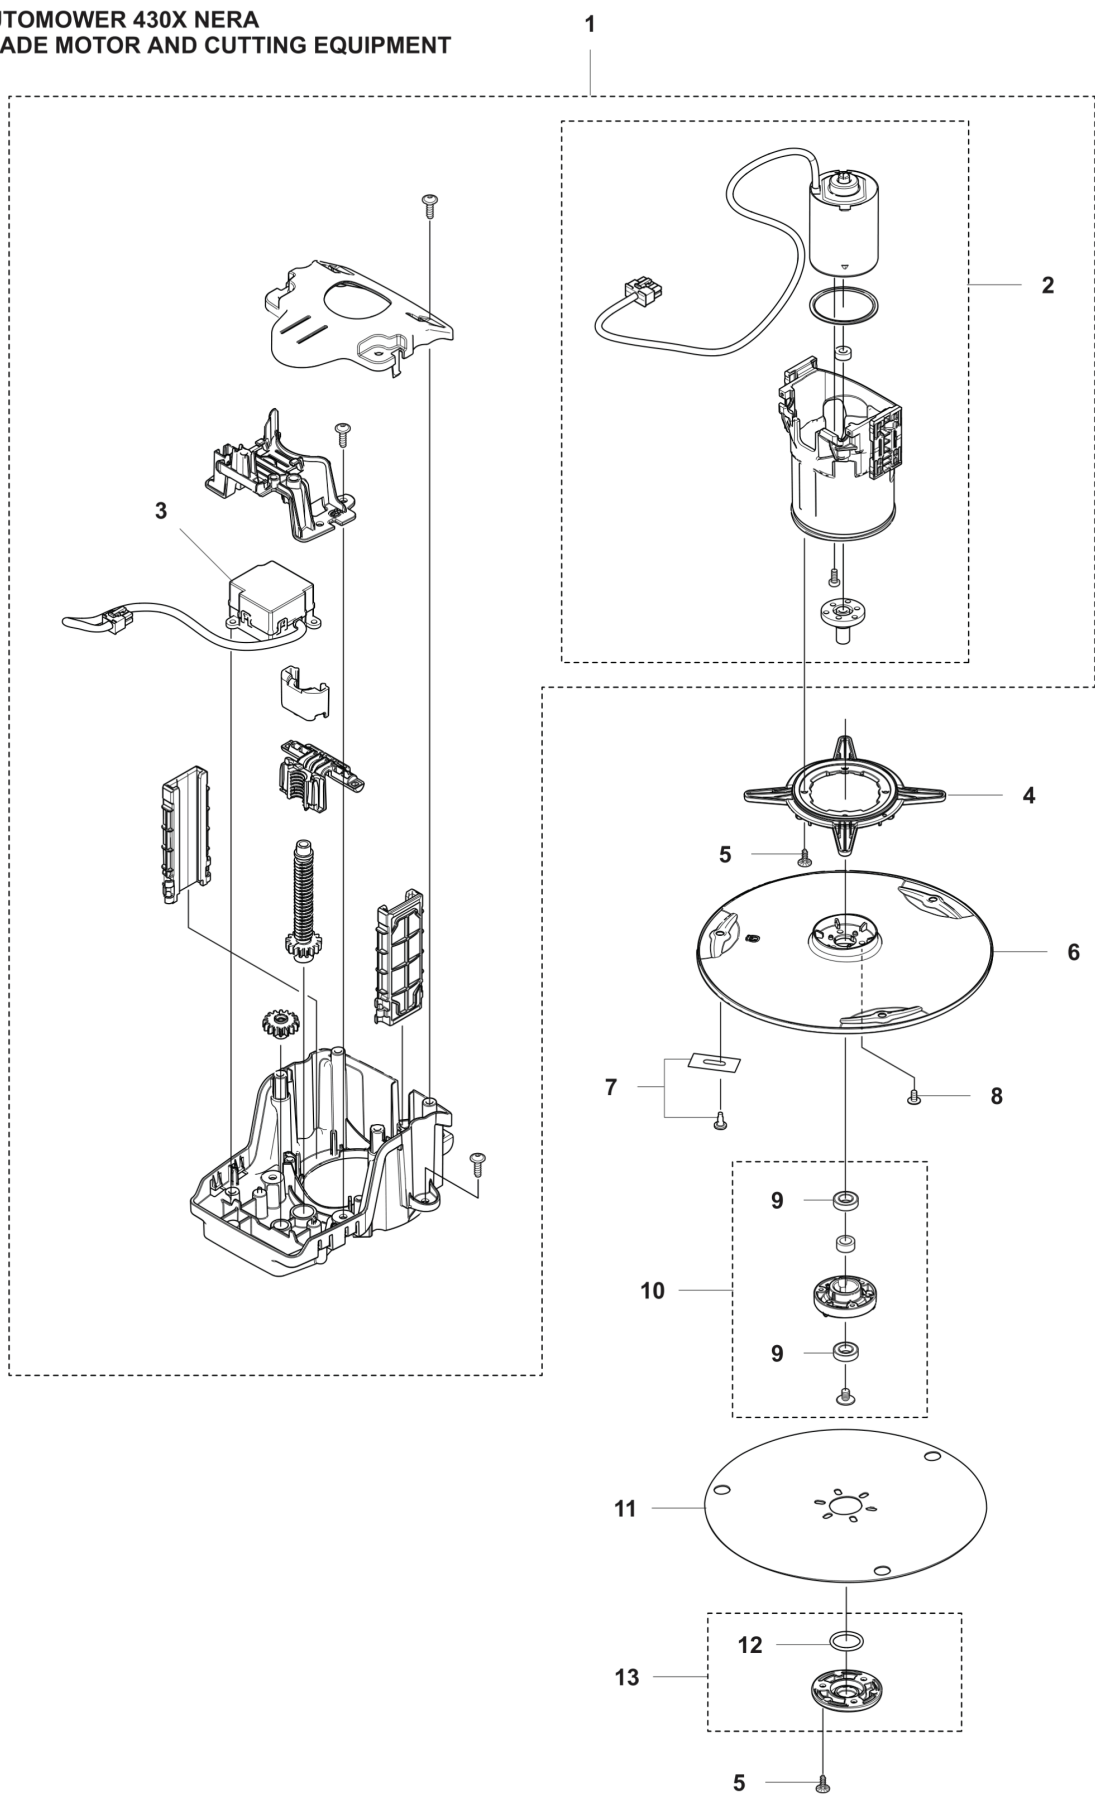

**AUTOMOWER 430X NERA  
CONSOLE**

---

PXM_REF	PXM_PARTNO	BESCHREIBUNG	PXM_REMARK		
1	538876601	ABDECKUNGSSATZ	Cover kit	1	
2	531375901	KNOPF	Jog Wheel	1	
3	599911803	DICHTUNG	Sealing strip	1	
5	574450101	SCHRAUBE	Screw	4	
6	538822401	DISPLAY KIT	Display	1	
7	599702701	PLATINE KPL.	Application circuit board	1	
8	535588201	VERKABELUNG KPL.	Wiring assy Start Button	1	
9	525887402	SCREW CITXPANT	Screw	3	
10	589350805	VERKABELUNG KPL.	Wiring Assy Magnetic sensor	1	
11	591203104	VERKABELUNG KPL.	Wiring Assy Application board	1	
12	536253901	VERKABELUNG KPL.	Wiring Assy Communication circuit board	1	
13	531376301	BUTTON ASSY	Stop Button kit	1	

**AUTOMOWER 430X NERA  
BLADE MOTOR AND CUTTING EQUIPMENT**

PXM_REF	PXM_PARTNO	BESCHREIBUNG	PXM_REMARK	
1	538876701	CUTTING MODULE	Cutting module	1
2	531260901	CUTTER MOTOR ASSY	Cutting motor	1
3	592735802	MOTOR	Cutting height adjustment motor	1
4	531279001	RAHMEN	Frame	1
5	575543314	SCHRAUBE	Screw	7
6	599674701	TRENNSCHEIBE	Blade disc	1
7	595084401	MESSER-SATZ	(BLADE SET Automower® Endurance 6 pcs blister)	3
7	595084402	MESSER-SATZ	(BLADE SET Automower® Endurance 45 pcs)	3
7	595084403	MESSER-SATZ	(BLADE SET Automower® Endurance 300 pcs)	3
7	599805302	MESSER-SATZ	(BLADE SET Enhance HSS Blades 300 pcs)	3
7	599805301	MESSER-SATZ	(BLADE SET Enhance HSS Blades 45 pcs)	3
7	599805201	MESSER-SATZ	(BLADE SET Automower® Endurance HSS 6 pcs blister)	3
7	599805202	MESSER-SATZ	(BLADE SET Automower® Endurance HSS 45 pcs)	3
7	599805203	MESSER-SATZ	(BLADE SET Automower® Endurance HSS 300 pcs)	3
8	590508701	SCHRAUBE	Screw	1
9	535075703	KUGELLAGER	Ball bearing	2
9	593080801	KUGELLAGER	Ball bearing, Tube 50pcs	1
10	588421702	LAGERGEHÄUSE KPL.	Bearing housing assy	1
11	598794901	GLEITPLATTE	Skid plate	1
12	585297501	O-RING	O-ring	1
13	587449601	ABDECKUNGSSATZ	Bearing cover	1