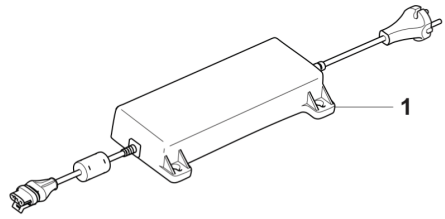

**AUTOMOWER 430X NERA
INSTALLATION ACCESSORIES**

PXM_REF	PXM_PARTNO	BESCHREIBUNG	PXM_REMARK	
1	599662601	ANTRIEBSEINHEIT	Power unit EU	1
1	599662602	ANTRIEBSEINHEIT	Power unit UK	1
1	599662603	ANTRIEBSEINHEIT	Power unit CH	1
1	599662605	ANTRIEBSEINHEIT	Power unit AU, NZ	1
2	579825103	KABELSATZ	Low Voltage Cable 3 m	1
3	579825104	KABELSATZ	Low Voltage Cable 5 m	1
4	579825101	KABELSATZ	Low Voltage Cable 20 m	1
4	579825102	KABELSATZ	Low Voltage Cable 10 m	1
5	967972101	INSTALLATION KIT	S Wire 150 m, Staples 300 pc, Connectors 3 pcs, Couplers 5 pcs	1
5	967972201	INSTALLATION KIT	M Wire 250 m, Staples 400 pc, Connectors 3 pcs, Couplers 5 pcs	1
5	967972301	INSTALLATION KIT	L Wire 400 m, Staples 600 pc, Connectors 5 pcs, Couplers 5 pcs	1
6	535129002	KONTAKTSTÜCK	Loop Wire Connector, Blister Pack 100 pcs	1
6	577864801	KONTAKTSTÜCK	Loop Wire Connector	1
7	501980203	KUPPLUNG	Coupler, 100 pcs	1
7	577864701	KUPPLUNG	Coupler	1
8	577864201	KLAMMER	100 pcs	1
9	597237802	KABEL	Wire, 50m	1
10	597237801	KABEL	Wire, 150m	1
11	580662006	KABEL	Wire, 250m	1
12	593297702	KABEL	Wire, 300m	1
12	522914102	KABEL	Wire, 500m	1
12	580662009	KABEL	Wire, 800m	1
15	597539501	SATZ	Boundary wire repair kit	1
16	595084401	MESSER-SATZ	Endurance Blade, 6 pcs	1
16	595084402	MESSER-SATZ	Endurance Blade, 45 pcs	1
16	595084403	MESSER-SATZ	Endurance Blade, 300 pcs	1
17	599805201	MESSER-SATZ	Endurance HSS Blades 6 pcs	1
17	599805202	MESSER-SATZ	Endurance HSS Blades 45 pcs	1
17	599805203	MESSER-SATZ	Endurance HSS Blades 300 pcs	1
18	577606604	MESSER-SATZ	Blades 300 pcs incl. Screws	1
18	577864603	MESSER-SATZ	Blades 9 pcs incl. Screws	1
18	577606505	MESSER-SATZ	Blades 45 pcs incl. Screws	1
18	599805302	MESSER-SATZ	Blades 300 pcs	1
18	599805301	MESSER-SATZ	Blades 45 pcs	1
19	970663401	EPOS MODULE	EPOS Plug-in kit, EU	1
19	970663403	EPOS MODULE	EPOS Plug-in kit, GB,IE	1
19	970663404	EPOS MODULE	EPOS Plug-in kit, CH	1
19	970663406	EPOS MODULE	EPOS Plug-in kit, NZ	1
19	970663407	EPOS MODULE	EPOS Plug-in kit, AU	1
20	535545301	EPOS MODULE	EPOS Plug-in, EU, GB, IE, CH	1
20	535545302	EPOS MODULE	EPOS Plug-in, AU	1
20	535545303	EPOS MODULE	EPOS Plug-in, NZ	1
21	970468201	REFERENCE STATION	Reference station, EU	1
21	970468203	REFERENCE STATION	Reference station, GB,IE	1
21	970468204	REFERENCE STATION	Reference station, CH	1
21	970468206	REFERENCE STATION	Reference station, NZ	1
21	970468207	REFERENCE STATION	Reference station, AU	1
22	597435801	SCHRAUBE	Anchor screws, 6pcs	1