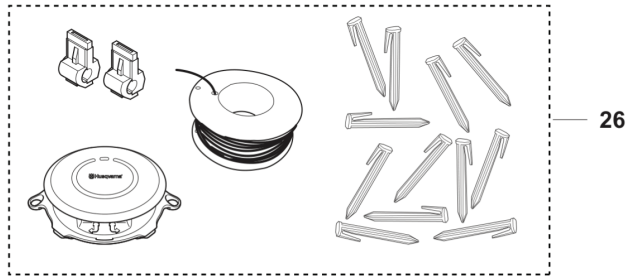

**AUTOMOWER 430X NERA
ACCESSORIES**

PXM_REF	PXM_PARTNO	BESCHREIBUNG	PXM_REMARK		
2	536664101	GEHÄUSE	Automower House	1	
3	577469001	Folie	Decal	1	
4	586885802	DECKEL	Lid	1	
5	585324002	EINSTELLHEBEL	Handle	1	
6	585324101	STANGE	Rod	1	
7	580511401	FEDER	Spring	2	
8	585341501	ACHSE	Hinge pin	2	
9	585341601	BALKEN	Beam	1	
10	575543314	SCHRAUBE	Screw	9	
11	585324001	EINSTELLHEBEL	Handle	1	
12	585323601	LUKE	Hatch	1	
13	536797201	GEHÄUSE	Cover	1	
14	597435801	SCHRAUBE	Screw kit	1	
15	585323802	STÜTZE	Support	1	
16	503226601	MÜTTER 4-KANT	Square nut	1	
17	585323801	STÜTZE	Support	1	
18	535129303	SCHRAUBE	Screw	4	
19	536849201	RADSATZ	Terrain kit	1	
20	505132803	BÜRSTENSATZ	Wheel Brush refill kit	1	
21	590855101	SATZ	Maintenance and Cleaning kit	1	
22	537645401	VERKABELUNG KPL	Service cable (USB)	1	
23	598013102	VERKABELUNG KPL	Battery tester cable	1	
24	593967901	SPRAY	Care and Shine Spray	1	
25	580689502	AUFKLEBER	Warranty seal	1	
26	529880501	SATZ	FlexiFence	1	
27	529459701	SATZ	KIT Automower Area Switch	1	
28	599801701	KISTE	Connector protection box	1