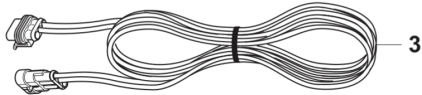

**AUTOMOWER 430X NERA
INSTALLATION ACCESSORIES**

PXM_REF	PXM_PARTNO	BESCHREIBUNG	PXM_REMARK	
1	599662601	ANTRIEBSEINHEIT	Power unit EU	1
1	599662602	ANTRIEBSEINHEIT	Power unit UK	1
1	599662603	ANTRIEBSEINHEIT	Power unit CH	1
1	599662605	ANTRIEBSEINHEIT	Power unit AU, NZ	1
2	579825103	KABELSATZ	Low Voltage Cable 3 m	1
3	579825104	KABELSATZ	Low Voltage Cable 5 m	1
4	579825101	KABELSATZ	Low Voltage Cable 20 m	1
4	579825102	KABELSATZ	Low Voltage Cable 10 m	1
5	967972101	INSTALLATION KIT	S Wire 150 m, Staples 300 pc, Connectors 3 pcs, Couplers 5 pcs	1
5	967972201	INSTALLATION KIT	M Wire 250 m, Staples 400 pc, Connectors 3 pcs, Couplers 5 pcs	1
5	967972301	INSTALLATION KIT	L Wire 400 m, Staples 600 pc, Connectors 5 pcs, Couplers 5 pcs	1
6	535129002	KONTAKTSTÜCK	Loop Wire Connector, Blister Pack 100 pcs	1
6	577864801	KONTAKTSTÜCK	Loop Wire Connector	1
7	501980203	KUPPLUNG	Coupler, 100 pcs	1
7	577864701	KUPPLUNG	Coupler	1
8	577864201	KLAMMER	100 pcs	1
9	597237802	KABEL	Wire, 50m	1
10	597237801	KABEL	Wire, 150m	1
11	580662006	KABEL	Wire, 250m	1
12	593297702	KABEL	Wire, 300m	1
12	522914102	KABEL	Wire, 500m	1
12	580662009	KABEL	Wire, 800m	1
15	597539501	SATZ	Boundary wire repair kit	1
16	595084401	MESSER-SATZ	Endurance Blade, 6 pcs	1
16	595084402	MESSER-SATZ	Endurance Blade, 45 pcs	1
16	595084403	MESSER-SATZ	Endurance Blade, 300 pcs	1
17	599805201	MESSER-SATZ	Endurance HSS Blades 6 pcs	1
17	599805202	MESSER-SATZ	Endurance HSS Blades 45 pcs	1
17	599805203	MESSER-SATZ	Endurance HSS Blades 300 pcs	1
18	577606604	MESSER-SATZ	Blades 300 pcs incl. Screws	1
18	577864603	MESSER-SATZ	Blades 9 pcs incl. Screws	1
18	577606505	MESSER-SATZ	Blades 45 pcs incl. Screws	1
18	599805302	MESSER-SATZ	Blades 300 pcs	1
18	599805301	MESSER-SATZ	Blades 45 pcs	1
19	970663401	EPOS MODULE	EPOS Plug-in kit, EU	1
19	970663403	EPOS MODULE	EPOS Plug-in kit, GB,IE	1
19	970663404	EPOS MODULE	EPOS Plug-in kit, CH	1
19	970663406	EPOS MODULE	EPOS Plug-in kit, NZ	1
19	970663407	EPOS MODULE	EPOS Plug-in kit, AU	1
20	535545301	EPOS MODULE	EPOS Plug-in, EU, GB, IE, CH	1
20	535545302	EPOS MODULE	EPOS Plug-in, AU	1
20	535545303	EPOS MODULE	EPOS Plug-in, NZ	1
21	970468201	REFERENCE STATION	Reference station, EU	1
21	970468203	REFERENCE STATION	Reference station, GB,IE	1
21	970468204	REFERENCE STATION	Reference station, CH	1
21	970468206	REFERENCE STATION	Reference station, NZ	1
21	970468207	REFERENCE STATION	Reference station, AU	1
22	597435801	SCHRAUBE	Anchor screws, 6pcs	1