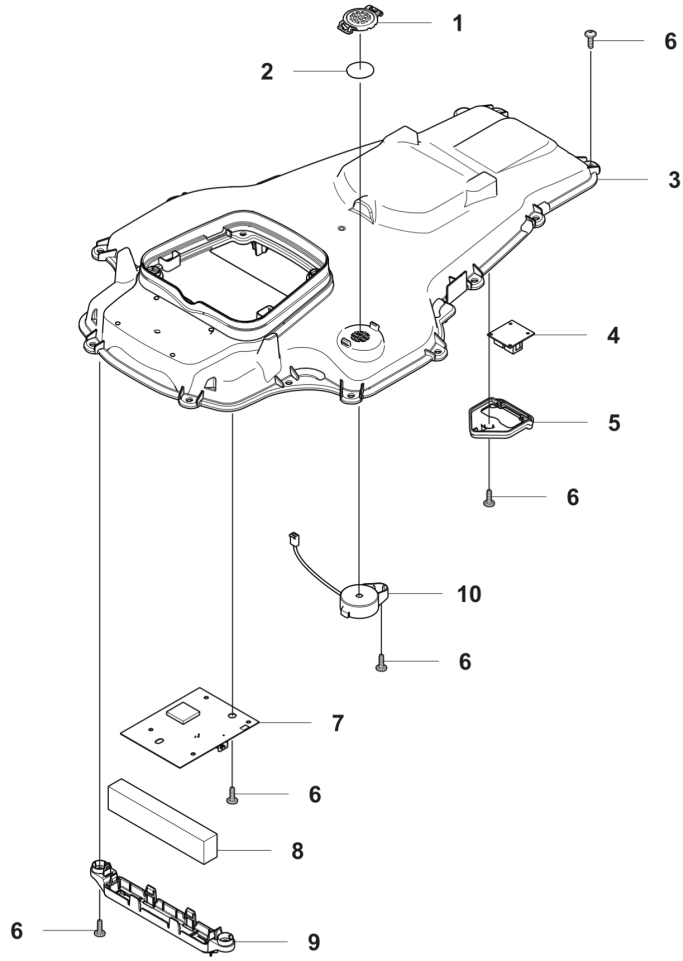

**AUTOMOWER 430X NERA
CHASSIS UPPER**

PXM_REF	PXM_PARTNO	BESCHREIBUNG	PXM_REMARK		
1	586038902	DECKEL	Cover air filter	1	
2	577753701	FILTER	Air Filter	1	
3	599909801	RAHMEN	Chassis Upper	1	
4	591125501	PLATINE KPL.	Magnetic Sensor Circuit Board	1	
5	535563901	GRIFF	Holder Magnetic Sensor Circuit Board	1	
6	574450101	SCHRAUBE	Screw	20	
7	586662313	GPS MODULE	Communication circuit board. CBT5	1	
8	598503602	GEWICHT	Weight	1	
9	531352801	GRIFF	Weight holder	1	
10	531351801	VERKABELUNG KPL.	Buzzer	1