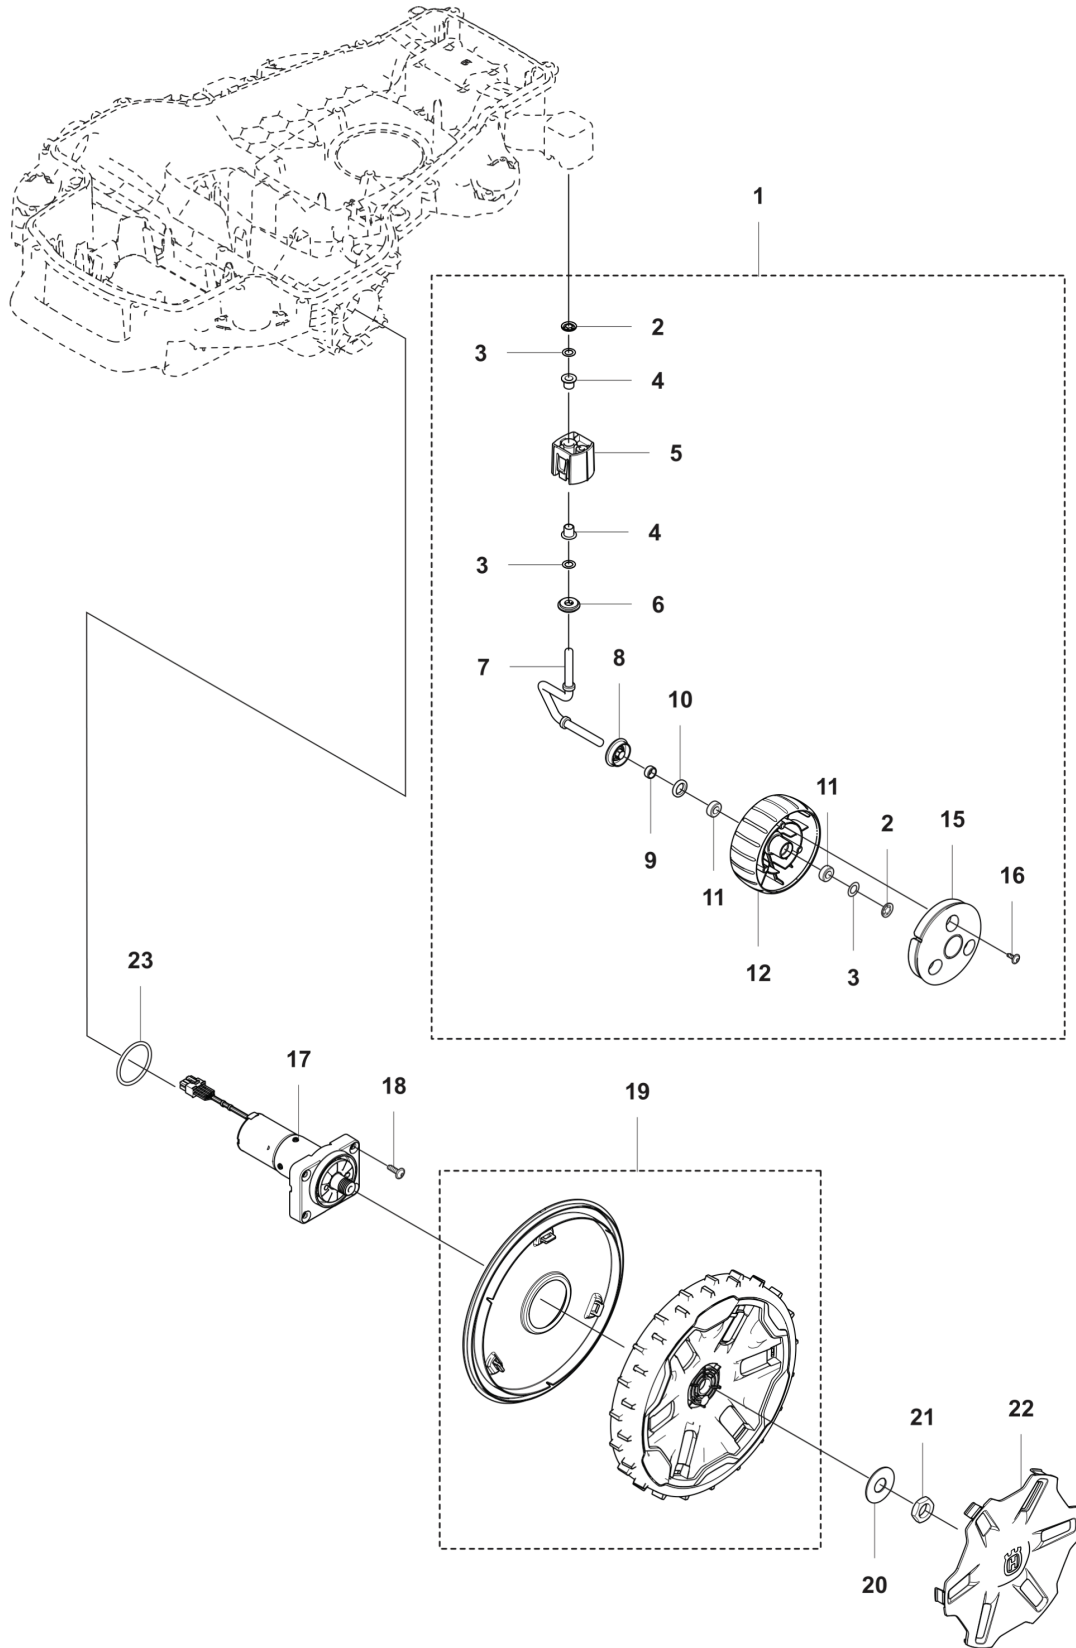

**AUTOMOWER 430X NERA
WHEELS AND TIRES**

PXM_REF	PXM_PARTNO	BESCHREIBUNG	PXM_REMARK		
1	536119702	RAD KPL.	Front wheel assy	1	
2	576019302	SICHERUNGSSCHEIBE	Washer	4	
3	580764601	SCHEIBE	Washer	6	
4	535293801	BUSHING	Bushing	4	
5	531264301	ANSATZSTÜCK	Socket	2	
6	536661901	SCHIRM	Shield	2	
7	531263302	SPINDEL	Spindle	1	
8	531264201	SCHIRM	Shield	2	
9	580412001	HÜLSE	Sleeve	1	
10	580487101	DICHTUNG	Sealing	2	
11	580605101	KUGELLAGER	Ball bearing	4	
11	597795601	KUGELLAGER	Tube 50pcs	1	
12	531344201	LAUFRAD	Tire	2	
15	531344401	LAUFRAD	Wheel outside	2	
16	575543314	SCHRAUBE	Screw	6	
17	581621306	MOTOR KIT	Wheel motor	2	
18	574450101	SCHRAUBE	Screw	8	
19	538816501	RAD KPL.	Rear wheel	2	
20	586210601	SCHEIBE	Washer	1	
21	731432401	SECHSKANT-FLACHMUTTER	Nut	2	
22	531356501	RADKAPPE	Hub Cap	2	
23	580443902	O-RING	O-ring	2