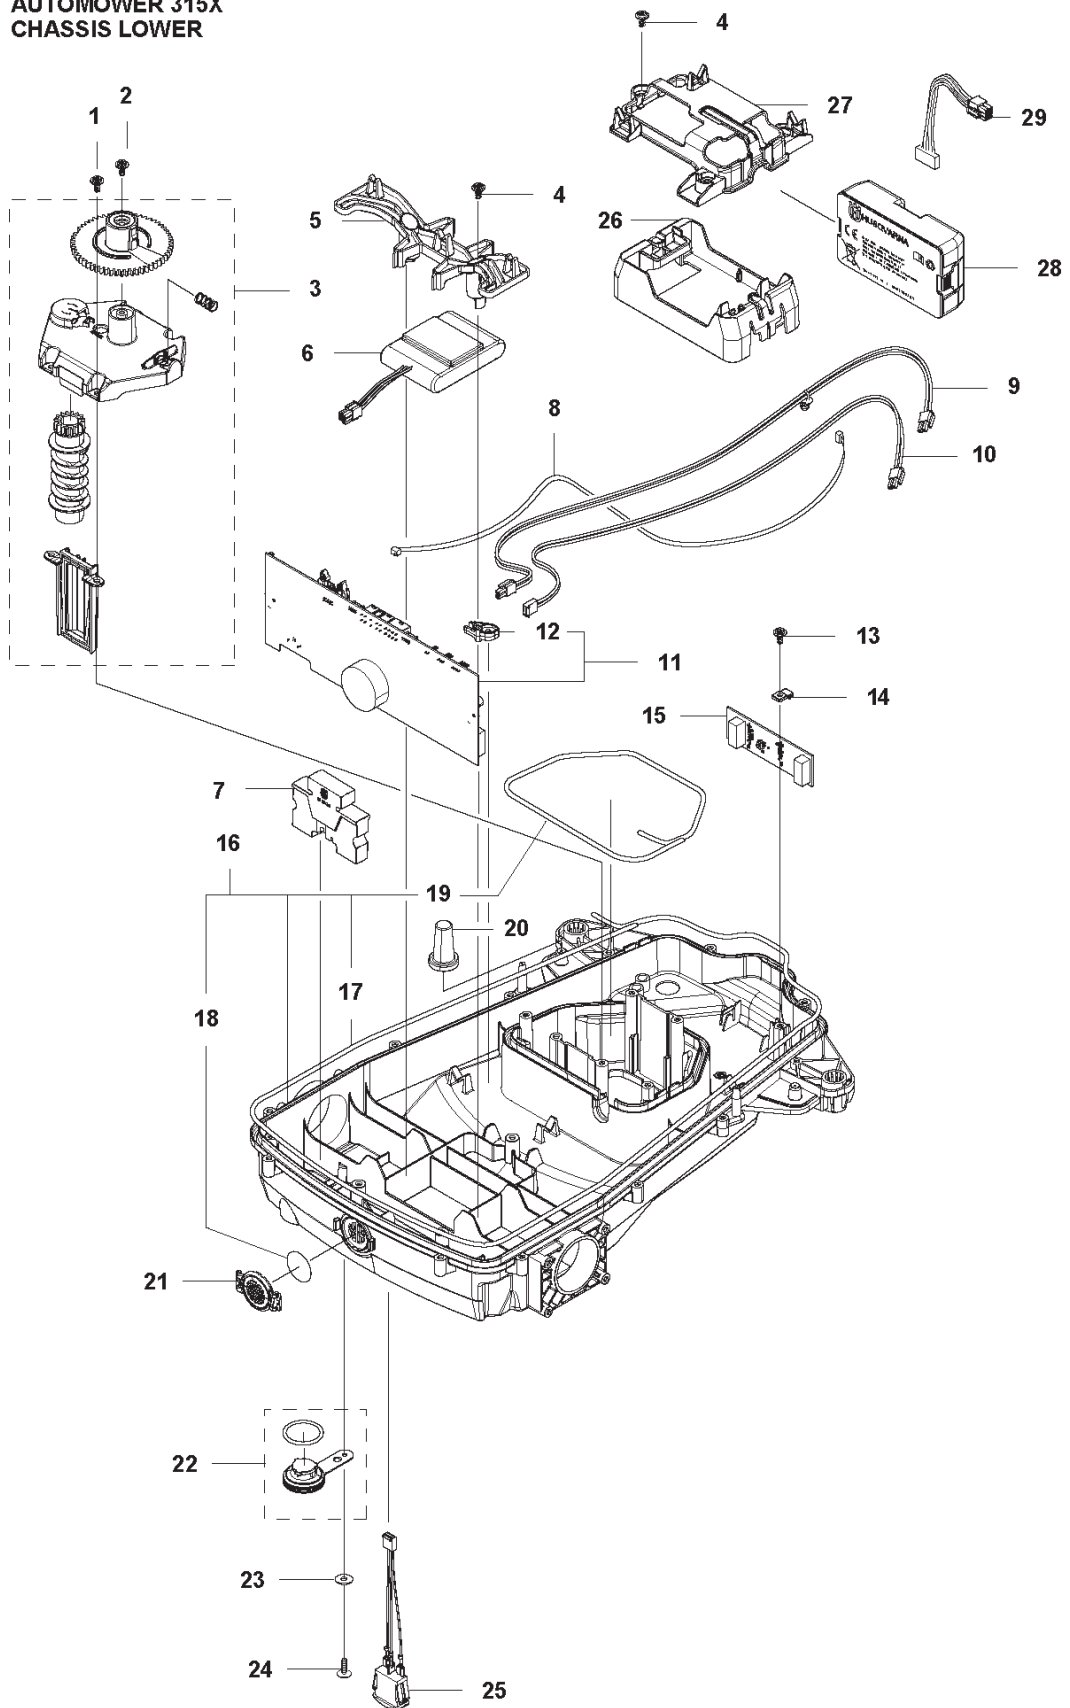

D AUTOMOWER 315X
CHASSIS LOWER

PXM_REF	PXM_PARTNO	BESCHREIBUNG	PXM_REMARK	
1	574450101	SCHRAUBE	Screw	4
2	574450101	SCHRAUBE	Screw	1
3	501106601	ABDECKUNGSSATZ	Cover KIT	1
4	574450101	SCHRAUBE	Screw	2
5	589498001	GRIFF	Up to Serial number 2005XXXXX	1
6	589586201	BATTERIE	Up to Serial number 2005XXXXX	1
7	593253001	GEWICHT	Weight	1
8	579708201	VERKABELUNG KPL	Loom Loop Sensor	1
9	534156603	VERKABELUNG KPL	Loom Charging	1
10	588818402	VERKABELUNG KPL	LED extension	1
11	592851801	PLATINE KPL	Main Board	1
12	585538301	KLAMMER	Clips	2
13	574450101	SCHRAUBE	Screw	1
14	579529401	KLEMME	Clamp	1
15	592852701	PLATINE KPL	Sensor Board	1
16	587449203	CHASSIS KIT	Chassis Lower KIT	1
17	574874709	DICHTUNGSSTREIFEN	Sealing Strip (1 pcs. Ø5 mm)	1
18	577753701	FILTER	Air Filter	1
19	574874708	DICHTUNGSSTREIFEN	Sealing Strip (1 pcs. Ø5 mm)	1
20	586342601	SÄULE	Pillar	2
21	586038902	DECKEL	Air filter Cover	1
22	581621202	PLUG KIT	Plug KIT	1
23	734113741	SCHEIBE	Washer	1
24	574450101	SCHRAUBE	Screw	1
25	579708701	VERKABELUNG KPL	Loom On-Off	1
26	594009801	GRIFF	From Serial number 2006XXXXX-	1
27	593252901	HALTER	From Serial number 2006XXXXX-	1
28	593247201	BATTERIE	From Serial number 2006XXXXX-	1
29	535018401	VERKABELUNG KPL	From Serial number 2006XXXXX-	1