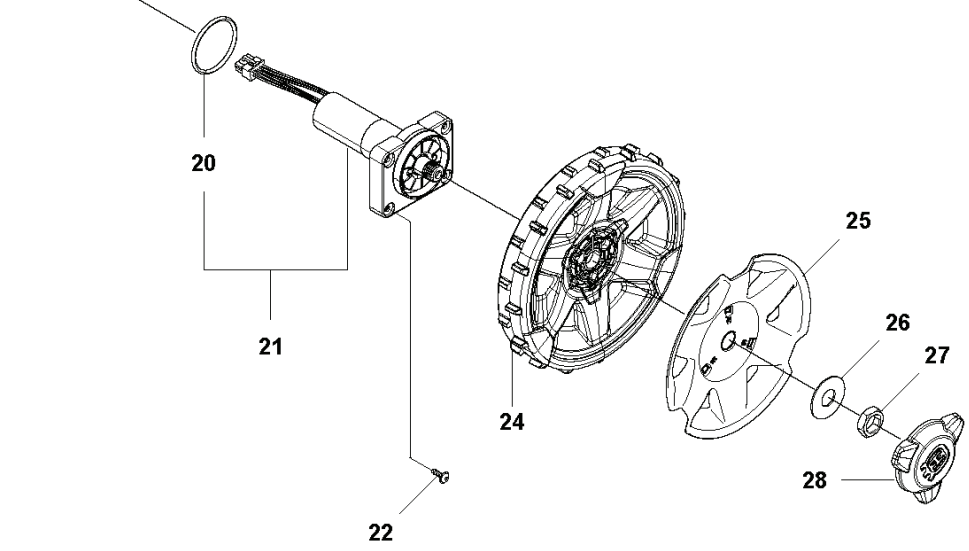

E AUTOMOWER 315X WHEELS & TIRES

PXM_REF	PXM_PARTNO	BESCHREIBUNG	PXM_REMARK		
1	587651901	WHEEL KIT	Front Wheel KIT	2	
2	576019402	SICHERUNGSSCHEIBE	Lock Washer	2	
3	585196801	SCHEIBE	Washer	2	
4	585214201	KUGELLAGER	Ball Bearing	2	
5	585214201	KUGELLAGER	Ball Bearing	2	
6	535087802	SCHEIBE	Washer	2	
7	585196801	SCHEIBE	Washer	2	
8	585187201	SPINDEL	Spindle	2	
9	587449301	SHIELD KIT	Shield KIT	2	
10	580487101	DICHTUNG	Sealing	2	
11	585214201	KUGELLAGER	Ball Bearing	2	
12	579457101	LAUFRAD	Wheel Inside	2	
13	574449801	LAUFRAD	Wheel Tyre	2	
14	580445101	O-RING	O-ring	2	
15	585214201	KUGELLAGER	Ball Bearing	2	
16	585196801	SCHEIBE	Washer	2	
17	576019402	SICHERUNGSSCHEIBE	Lock Washer	2	
18	579457201	LAUFRAD	Wheel Outside	2	
19	575543314	SCHRAUBE	Screw	6	
20	580443902	O-RING	O-ring	2	
21	587449404	MOTOR KIT	Motor Assy (o-ring incl from suppl)	2	
22	574450101	SCHRAUBE	Screw	8	
24	590217302	RAD KPL.	Rear Wheel	1	
25	590217802	DECKEL	Limited Edition	1	
26	586210601	SCHEIBE	Washer	2	
27	731432401	SECHSKANT-FLACHMUTTER	Thin Nut	2	
28	579505502	RADKAPPE	Hub Cap	2