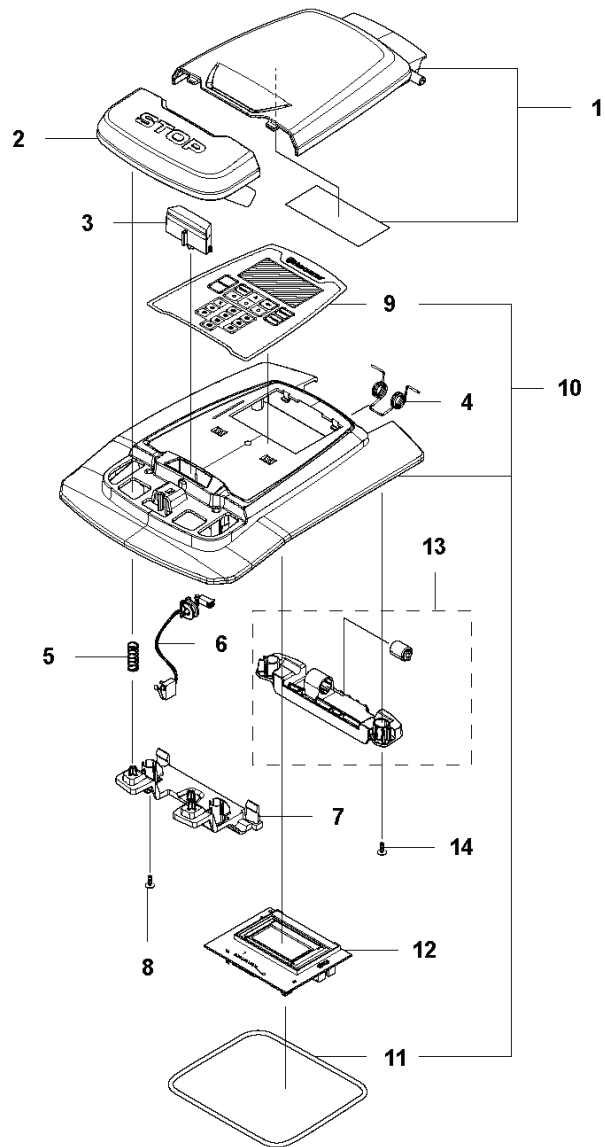

C AUTOMOWER 315X
CENTER CONSOL

PXM_REF	PXM_PARTNO	BESCHREIBUNG	PXM_REMARK		
1	599236002	LUKE	Limited Edition	1	
2	585275601	KNOPF	Stop Button	1	
3	585275901	SPERRE	Lock	1	
4	585255401	TORSIONSFEDER	Torsion Spring	1	
5	576242201	FEDER	Spring	3	
6	574480302	SCHALTER	Switch	1	
7	585275701	STÜTZE	Support Rear	1	
8	575543314	SCHRAUBE	Screw	2	
9	584974601	TASTATUR	Keyboard 2.8" Display 315	1	
10	587449003	ABDECKUNGSSATZ	Cover KIT 2.8" Display 315X	1	
11	574874708	DICHTUNGSTREIFEN	Sealing Strip (1 pcs. Ø5 mm)	1	
12	592910201	PLATINE KPL.	PCBA MMI 2.8" Display 315	1	
13	501106101	SUPPORT KIT	Support KIT	1	
14	575543314	SCHRAUBE	Screw	2