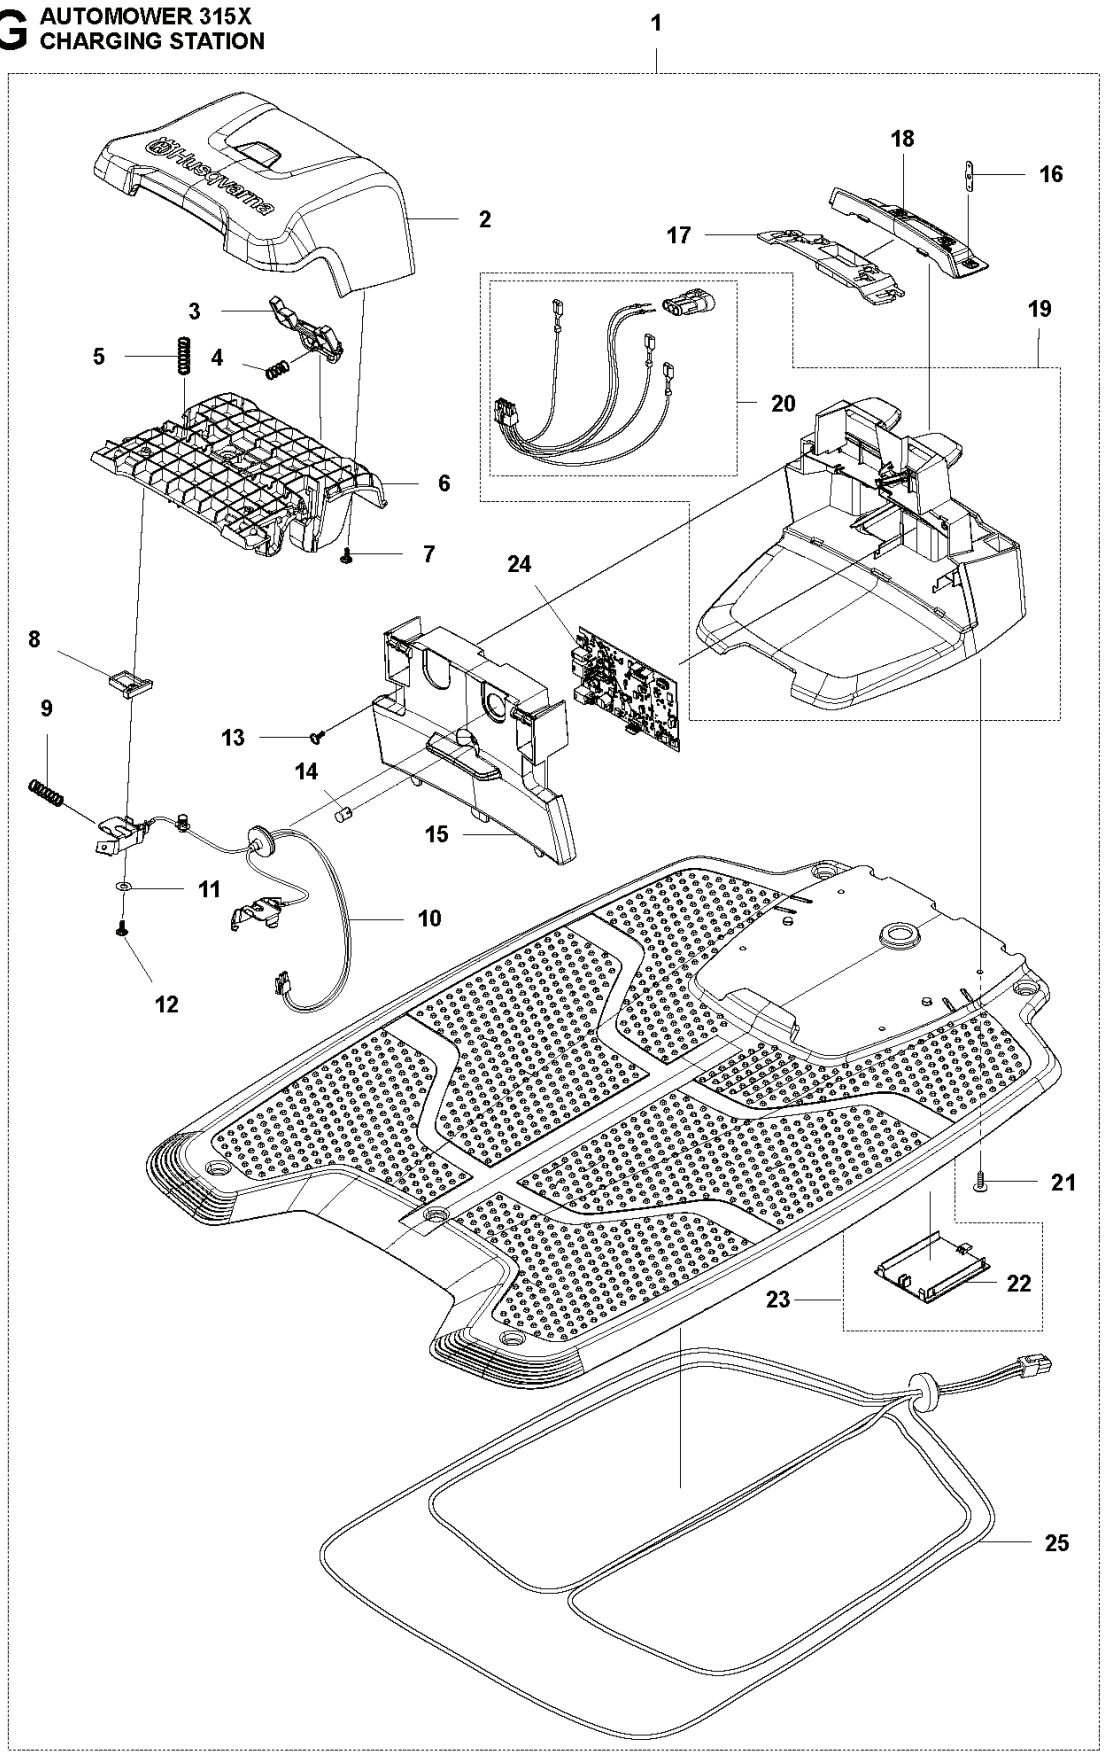

G AUTOMOWER 315X
CHARGING STATION

PXM_REF	PXM_PARTNO	BESCHREIBUNG	PXM_REMARK	
1	585164003	LADESTATION	Charging Station	1
2	585071102	HUT	Cap	1
3	579462402	KNOPF	Button - Release	1
4	574487001	FEDER	Spring	1
5	580511401	FEDER	Spring	2
6	579458004	RAHMEN	Frame	1
7	575543314	SCHRAUBE	Screw	4
8	579460502	ABSTANDSSCHEIBE	Distance	2
9	580511401	FEDER	Spring	2
10	585539502	KABELSATZ	Loom Charging Contact	1
11	734113741	SCHLEIBE	Washer	2
12	575543314	SCHRAUBE	Screw	2
13	575543314	SCHRAUBE	Screw	2
14	590217201	LINSE	Lens	1
15	585071401	DECKEL	Lid	1
16	580504101	ANSCHLUSSELEMENT	Terminal	3
17	579459901	TOOL HOLDER	Holder	1
18	579459801	PLATTE	Panel	1
19	588416101	GEHÄUSE KPL.	Housing	1
20	587651501	LOOM KIT	Loom KIT	1
21	575543314	SCHRAUBE	Screw	4
22	585919301	DECKEL	Cover	1
23	587651602	LADEBLECH	Charging Plate KIT	1
24	592909302	PLATINE KPL.	Printed Circuit ASSY PCBA	1
25	590527201	KABELSATZ	Cable Assy	1