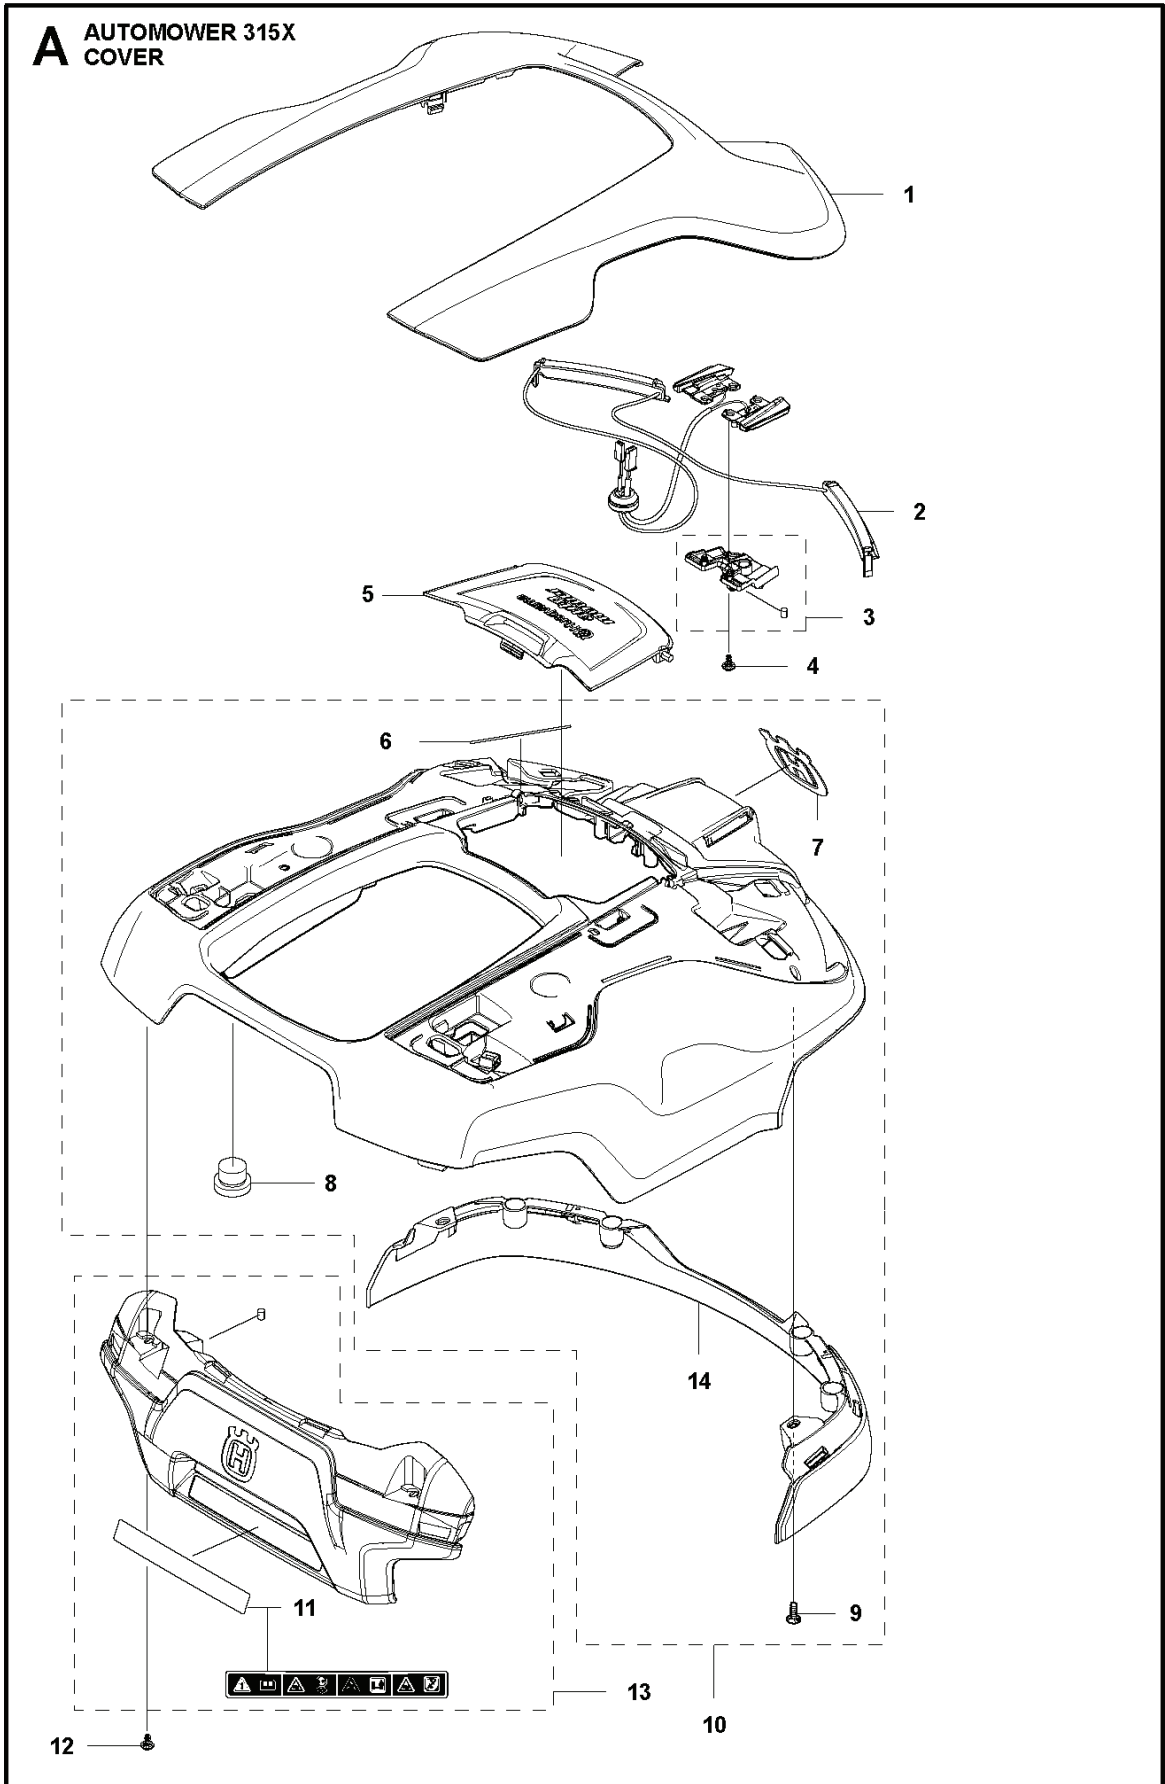

SPARE PARTS CATALOGUE
: HUSQVARNA AUTOMOWER® LIMITED EDITION

Spare Parts List

SPARE PARTS LIST

A AUTOMOWER 315X
COVER

PXM_REF	PXM_PARTNO	BESCHREIBUNG	PXM_REMARK		
1	590876901	BODY KIT	Top Cover KIT Robotic Grey	1	
1	590876902	BODY KIT	Top Cover KIT White	1	
1	599255201	DECKEL	Limited Edition	1	
2	589299101	VERKABELUNG KPL.	Wiring Assy	1	
3	587448602	HOLDER KIT	Holder Assy	1	
4	574450101	SCHRAUBE	Screw	1	
5	589552703	HAUBE	Hood	1	
6	588470201	FEDER	Spring Hood	1	
7	574382101	Folie	Crown	1	
8	580526801	HUT	Cap Snaplock	3	
9	574450101	SCHRAUBE	Screw	6	
10	587448502	BODY KIT	Body Assy	1	
11	586359701	AUFKLEBER	Label Warning	1	
12	574450101	SCHRAUBE	Screw	2	
13	587448701	STOSSFÄNGER	Bumper Assy	1	
14	589337001	STOSSFÄNGER	Bumper front	1	

B AUTOMOWER 315X
CHASSIS UPPER

PXM_REF	PXM_PARTNO	BESCHREIBUNG	PXM_REMARK		
1	581620903	JOYSTICK KIT	Joystick KIT Front	1	
2	580526701	GEWINDESTIFT	Stud	1	
3	579525701	SCHLEIBE	Washer	1	
4	579474601	BALG	Bellows	1	
5	587448802	JOYSTICK KIT	Joystick ASSY	1	
6	503226601	MUTTER 4-KANT	Square Nut	1	
7	592852301	PLATINE KPL.	PCBA Lift Sensor	1	
8	575543314	SCHRAUBE	Screw	3	
9	574450101	SCHRAUBE	Screw	4	
10	594058601	JOYSTICK ASSY	Joystick KIT Rear	2	
11	574450101	SCHRAUBE	Screw	12	
12	587448902	CHASSIS KIT	Chassis KIT	1	
13	574874709	DICHTUNGSTREIFEN	Sealing Strip (1 pcs. Ø5 mm)	1	
14	574874708	DICHTUNGSTREIFEN	Sealing Strip (1 pcs. Ø5 mm)	1	
15	587986502	KNOPF	Knob	1	
16	589560901	PLATTE	Height Adjustment	1	
17	592909501	PLATINE KPL.	PCBA Collision Sensor	1	
18	574450101	SCHRAUBE	Screw	3	
19	580682901	TOOL HOLDER	Holder Twist Lock	3	
20	585208501	ISOLIERROHR	Loom Lift-Collision	1	
21	588797801	VERKABELUNG KPL.	Loom	1	
22	574450101	SCHRAUBE	Screw	4	
23	586662307	GPS MODULE	AM Connect, KIT, 2G/3G, BR, CL, UY, PY, AR, CO, EC, PE, CR	1	
23	586662313	GPS MODULE	AM Connect, KIT, UK, IE, CH, IT, ES, PT, DE, FR, AT, NL, BE, LUX, SI, SE, NO, DK, FI, CZ, PL, SK, HU, UA, RO, GR, HR, TR, BG, RU, LT, LV, EE, ZA, JP, AUS, NZ	1	