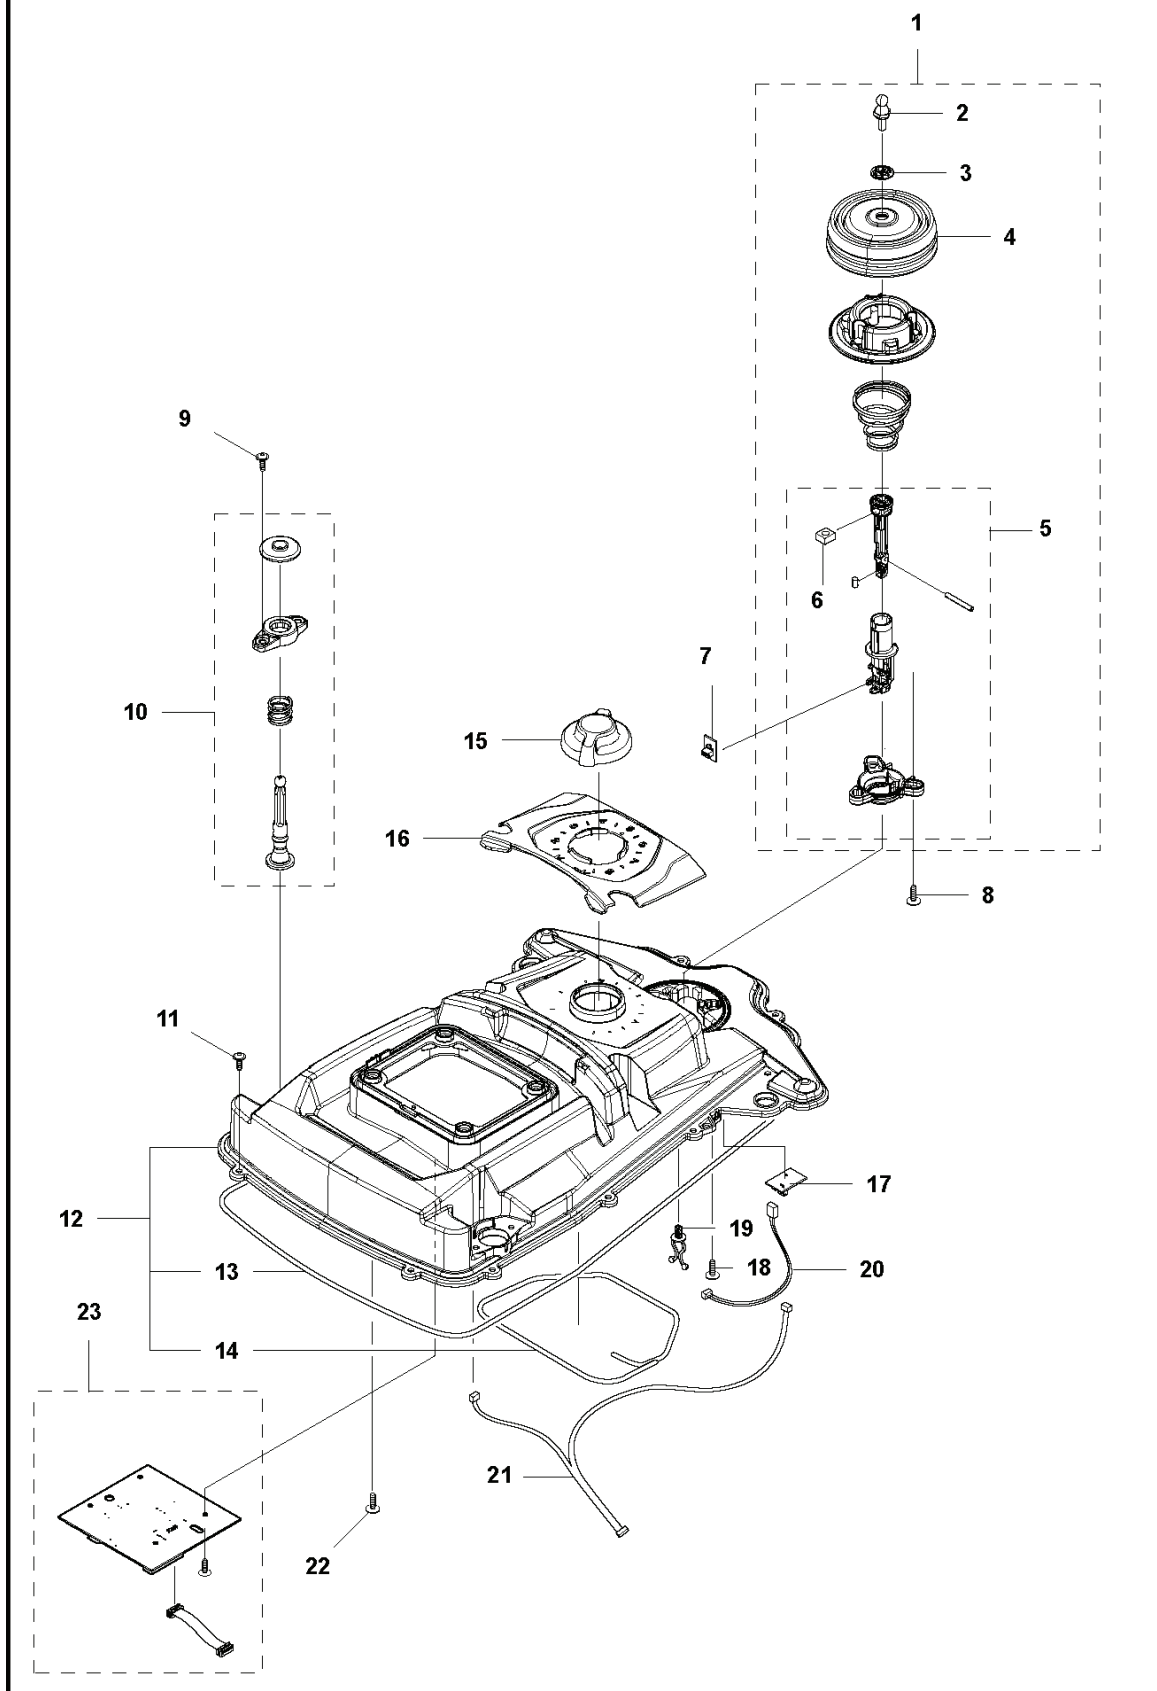

SPARE PARTS CATALOGUE
: HUSQVARNA AUTOMOWER® LIMITED EDITION

Spare Parts List

SPARE PARTS LIST

A AUTOMOWER 315X
COVER

PXM_REF	PXM_PARTNO	BESCHREIBUNG	PXM_REMARK		
1	590876901	BODY KIT	Top Cover KIT Robotic Grey	1	
1	590876902	BODY KIT	Top Cover KIT White	1	
1	599255201	DECKEL	Limited Edition	1	
2	589299101	VERKABELUNG KPL.	Wiring Assy	1	
3	587448602	HOLDER KIT	Holder Assy	1	
4	574450101	SCHRAUBE	Screw	1	
5	589552703	HAUBE	Hood	1	
6	588470201	FEDER	Spring Hood	1	
7	574382101	Folie	Crown	1	
8	580526801	HUT	Cap Snaplock	3	
9	574450101	SCHRAUBE	Screw	6	
10	587448502	BODY KIT	Body Assy	1	
11	586359701	AUFKLEBER	Label Warning	1	
12	574450101	SCHRAUBE	Screw	2	
13	587448701	STOSSFÄNGER	Bumper Assy	1	
14	589337001	STOSSFÄNGER	Bumper front	1	

B AUTOMOWER 315X
CHASSIS UPPER

PXM_REF	PXM_PARTNO	BESCHREIBUNG	PXM_REMARK		
1	581620903	JOYSTICK KIT	Joystick KIT Front	1	
2	580526701	GEWINDESTIFT	Stud	1	
3	579525701	SCHLEIBE	Washer	1	
4	579474601	BALG	Bellows	1	
5	587448802	JOYSTICK KIT	Joystick ASSY	1	
6	503226601	MUTTER 4-KANT	Square Nut	1	
7	592852301	PLATINE KPL.	PCBA Lift Sensor	1	
8	575543314	SCHRAUBE	Screw	3	
9	574450101	SCHRAUBE	Screw	4	
10	594058601	JOYSTICK ASSY	Joystick KIT Rear	2	
11	574450101	SCHRAUBE	Screw	12	
12	587448902	CHASSIS KIT	Chassis KIT	1	
13	574874709	DICHTUNGSTREIFEN	Sealing Strip (1 pcs. Ø5 mm)	1	
14	574874708	DICHTUNGSTREIFEN	Sealing Strip (1 pcs. Ø5 mm)	1	
15	587986502	KNOPF	Knob	1	
16	589560901	PLATTE	Height Adjustment	1	
17	592909501	PLATINE KPL.	PCBA Collision Sensor	1	
18	574450101	SCHRAUBE	Screw	3	
19	580682901	TOOL HOLDER	Holder Twist Lock	3	
20	585208501	ISOLIERROHR	Loom Lift-Collision	1	
21	588797801	VERKABELUNG KPL.	Loom	1	
22	574450101	SCHRAUBE	Screw	4	
23	586662307	GPS MODULE	AM Connect, KIT, 2G/3G, BR, CL, UY, PY, AR, CO, EC, PE, CR	1	
23	586662313	GPS MODULE	AM Connect, KIT, UK, IE, CH, IT, ES, PT, DE, FR, AT, NL, BE, LUX, SI, SE, NO, DK, FI, CZ, PL, SK, HU, UA, RO, GR, HR, TR, BG, RU, LT, LV, EE, ZA, JP, AUS, NZ	1	