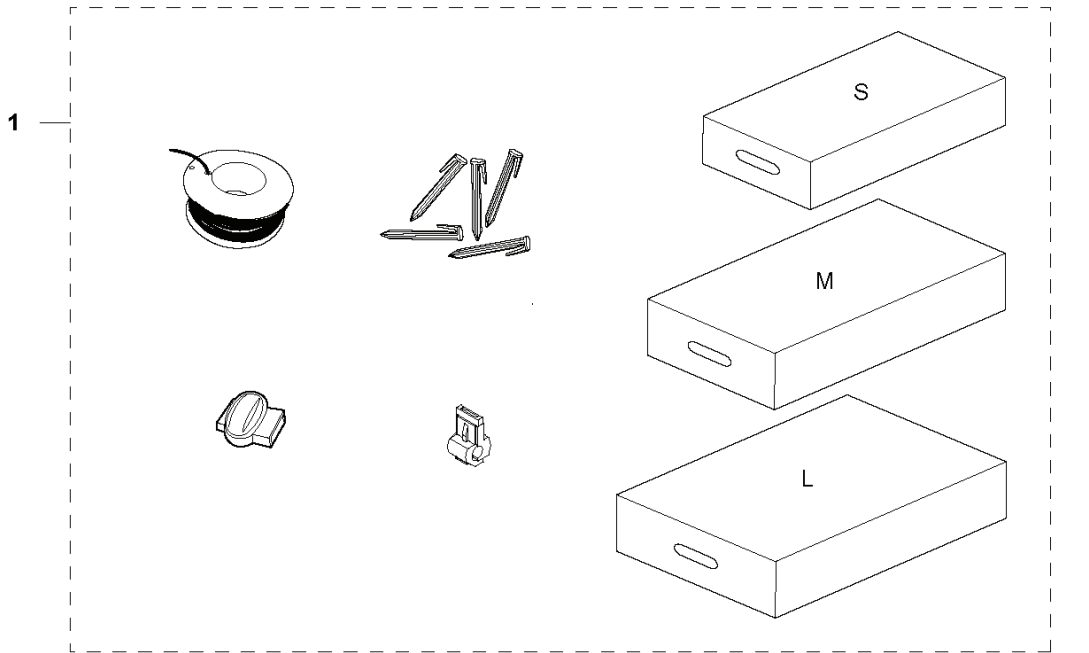

H AUTOMOWER 315X INSTALLATION ACCESSORIES

PXM_REF	PXM_PARTNO	BESCHREIBUNG	PXM_REMARK		
1	967623601	INSTALLATION KIT	Installation KIT S: Wire (150 m), Staples (300 pcs), Connectors (3 pcs), Couplers (5 pcs)	1	
1	967623602	INSTALLATION KIT	Installation KIT M: Wire (250 m), Staples (400 pcs), Connectors (3 pcs), Couplers (5 pcs)	1	
1	967623603	INSTALLATION KIT	Installation KIT L: Wire (400 m), Staples (600 pcs), Connectors (5 pcs), Couplers (5 pcs)	1	
2	535129001	KONTAKTSTÜCK	Loop Wire Connector	1	
2	535129002	KONTAKTSTÜCK	Loop Wire Connector, Blister Pack, 100 pcs	1	
2	577864801	KONTAKTSTÜCK	Loop Wire Connector, Blister Pack, 5 pcs	1	
3	501980201	KUPPLUNG	Coupler	1	
3	501980203	KUPPLUNG	Coupler, 100 pcs	1	
3	577864701	KUPPLUNG	Coupler, Blister Pack, 5 pcs	2	
4	583973401	KLAMMER	Staples, 100 pcs	1	
5	577606604	MESSER-SATZ	Long Life - Safety Blade, 300 pcs	1	
5	577864603	MESSER-SATZ	Long Life - Safety Blade, Blister Pack, 9 pcs	1	
5	577606505	MESSER-SATZ	Long Life - Safety Blade, 45 pcs	1	
6	577864302	KABEL	Wire, Blister Pack, (50 m)	1	
6	597237801	KABEL	Wire (150 m)	1	
7	580662001	KABEL	Wire (250 m)	1	
8	522914101	KABEL	Wire (500 m) Ø3,4mm	1	
9	580662004	KABEL	Wire (800 m)	1	
10	593163601	POWER SUPPLY	Power Supply Unit EU	1	
11	590442202	ANTRIEBSEINHEIT	Power Supply Unit UK, IE	1	
11	590442203	POWER SUPPLY	Power Supply Unit CH	1	
11	584862601	ANTRIEBSEINHEIT	EU	1	
11	584862604	ANTRIEBSEINHEIT	Power Supply Unit US, CA	1	
11	584862605	ANTRIEBSEINHEIT	Power Supply Unit AU, NZ	1	
11	584862606	ANTRIEBSEINHEIT	Power Supply Unit JP	1	
11	584862607	ANTRIEBSEINHEIT	Power Supply Unit KR	1	
12	544177501	MASSBAND	Measuring Tape	1	
13	579825101	KABELSATZ	Low voltage cable 20m	1	
14	579825102	KABELSATZ	Low voltage cable 10m	1	
15	579825103	KABELSATZ	Low voltage cable 3m	1	
15	579825104	KABELSATZ	Low Voltage Cable (5 m)	1	
18	597435801	SCHRAUBE	6 pcs+Key	1	
19	586277901	PLAKETTE	Sticker, Cable Markers, 10 pcs	1	
20	579571201	AUFKLEBER	Label Alarm	1	
21	590855001	KISTE	Cable Connector Protection	1