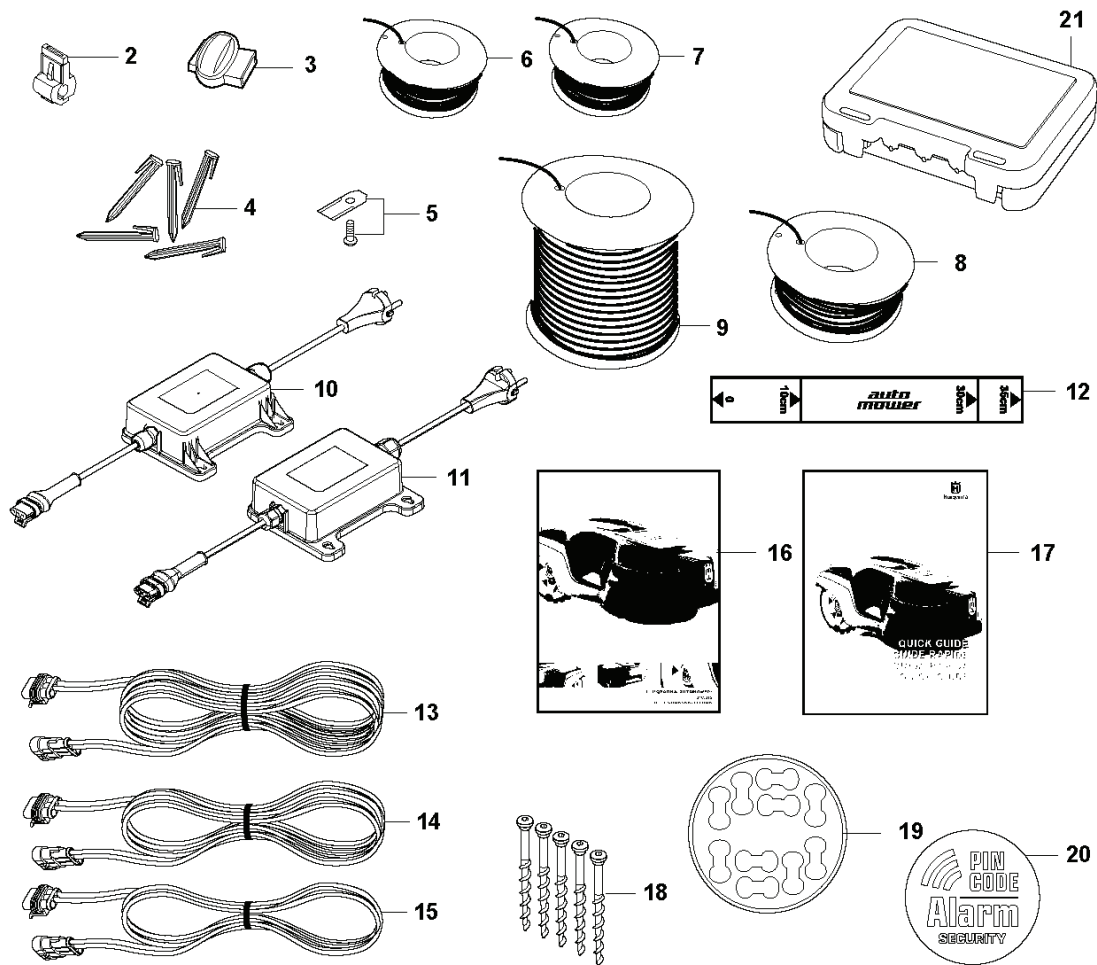

H AUTOMOWER 315X INSTALLATION ACCESSORIES

PXM_REF	PXM_PARTNO	BESCHREIBUNG	PXM_REMARK		
1	967623601	INSTALLATION KIT	Installation KIT S: Wire (150 m), Staples (300 pcs), Connectors (3 pcs), Couplers (5 pcs)	1	
1	967623602	INSTALLATION KIT	Installation KIT M: Wire (250 m), Staples (400 pcs), Connectors (3 pcs), Couplers (5 pcs)	1	
1	967623603	INSTALLATION KIT	Installation KIT L: Wire (400 m), Staples (600 pcs), Connectors (5 pcs), Couplers (5 pcs)	1	
2	535129001	KONTAKTSTÜCK	Loop Wire Connector	1	
2	535129002	KONTAKTSTÜCK	Loop Wire Connector, Blister Pack, 100 pcs	1	
2	577864801	KONTAKTSTÜCK	Loop Wire Connector, Blister Pack, 5 pcs	1	
3	501980201	KUPPLUNG	Coupler	1	
3	501980203	KUPPLUNG	Coupler, 100 pcs	1	
3	577864701	KUPPLUNG	Coupler, Blister Pack, 5 pcs	2	
4	583973401	KLAMMER	Staples, 100 pcs	1	
5	577606604	MESSER-SATZ	Long Life - Safety Blade, 300 pcs	1	
5	577864603	MESSER-SATZ	Long Life - Safety Blade, Blister Pack, 9 pcs	1	
5	577606505	MESSER-SATZ	Long Life - Safety Blade, 45 pcs	1	
6	577864302	KABEL	Wire, Blister Pack, (50 m)	1	
6	597237801	KABEL	Wire (150 m)	1	
7	580662001	KABEL	Wire (250 m)	1	
8	522914101	KABEL	Wire (500 m) Ø3,4mm	1	
9	580662004	KABEL	Wire (800 m)	1	
10	593163601	POWER SUPPLY	Power Supply Unit EU	1	
11	590442202	ANTRIEBSEINHEIT	Power Supply Unit UK, IE	1	
11	590442203	POWER SUPPLY	Power Supply Unit CH	1	
11	584862601	ANTRIEBSEINHEIT	EU	1	
11	584862604	ANTRIEBSEINHEIT	Power Supply Unit US, CA	1	
11	584862605	ANTRIEBSEINHEIT	Power Supply Unit AU, NZ	1	
11	584862606	ANTRIEBSEINHEIT	Power Supply Unit JP	1	
11	584862607	ANTRIEBSEINHEIT	Power Supply Unit KR	1	
12	544177501	MASSBAND	Measuring Tape	1	
13	579825101	KABELSATZ	Low voltage cable 20m	1	
14	579825102	KABELSATZ	Low voltage cable 10m	1	
15	579825103	KABELSATZ	Low voltage cable 3m	1	
15	579825104	KABELSATZ	Low Voltage Cable (5 m)	1	
18	597435801	SCHRAUBE	6 pcs+Key	1	
19	586277901	PLAKETTE	Sticker, Cable Markers, 10 pcs	1	
20	579571201	AUFKLEBER	Label Alarm	1	
21	590855001	KISTE	Cable Connector Protection	1