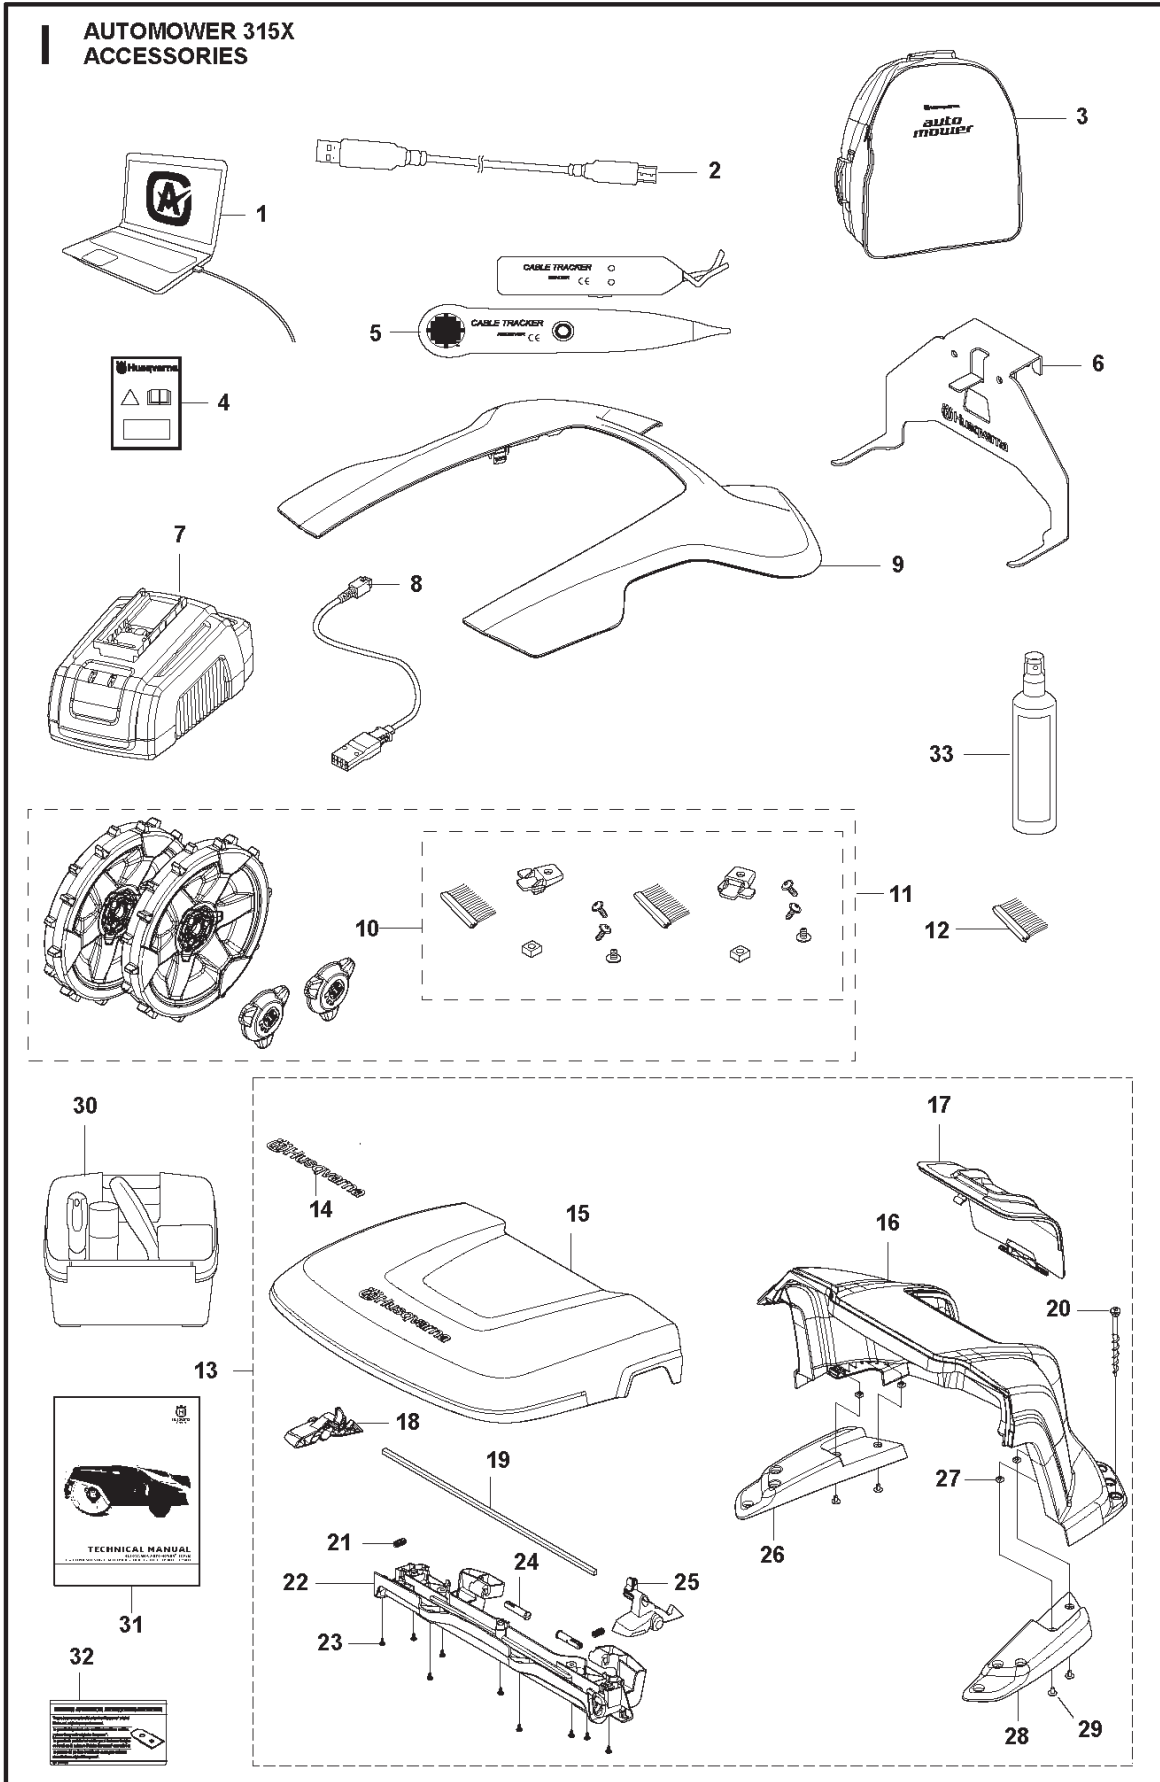

**AUTOMOWER 315X
ACCESSORIES**

PXM_REF	PXM_PARTNO	BESCHREIBUNG	PXM_REMARK		
2	577518102	KABEL	Service Cable (USB)	2	
3	522916701	TASCHE	Bag	2	
4	580689502	AUFKLEBER	Warranty Seal 1pcs	2	
5	577606801	TESTAUSRÜSTUNG	Interruption Detector	2	
6	587224001	WALL HANGER	Wallhanger 310/315/315X	2	
7	588408401	BATTERIELADEGERÄT	Quick Charger with Battery Test	2	
8	588202601	KABELSATZ	Cable Quick Charger	2	
9	590876901	BODY KIT	Top Cover Robotic Grey	2	
9	590876903	BODY KIT	Top Cover Orange	2	
9	590876902	BODY KIT	Top Cover White	2	
10	587235701	BÜRSTENSATZ	Wheel Brush KIT (Holder x2, Brush x6)	2	
11	587235301	RADSATZ	Terrain KIT (Brush KIT + Rear wheels)	2	
12	505132803	BÜRSTENSATZ	Brush, 6 pcs	2	
13	587236101	GEHÄUSE	House KIT	2	
14	577469001	Folie	Decal	2	
15	585323501	DECKEL	Lid	2	
16	586993801	DECKEL	Cover Base	2	
17	585323601	LUKE	Hatch	6	
18	585324002	EINSTELLHEBEL	Handle Left	2	
19	585324101	STANGE	Rod	1	
20	597435801	SCHRAUBE	Screw KIT, 6 pcs	8	
21	580511401	FEDER	Spring	2	
22	585341601	BALKEN	Beam	2	
23	575543314	SCHRAUBE	Screw	2	
24	585341501	ACHSE	Hinge Pin	2	
25	585324001	EINSTELLHEBEL	Handle Right	2	
26	585323802	STÜTZE	Support Left		
27	503226601	MUTTER 4-KANT	Square Nut		
28	585323801	STÜTZE	Support Right		
29	535129303	SCHRAUBE	Screw		
30	590855101	SATZ	Maintenance and cleaning kit		
31	115820301	WERKSTATTHANDBUCH	Technical Handbook –310, 315, Sileno: Swedish		
31	115820311	WERKSTATTHANDBUCH	Technical Handbook –310, 315, Sileno: Finnish		
31	115820306	WERKSTATTHANDBUCH	Technical Handbook –310, 315, Sileno: Danish		
31	115820321	WERKSTATTHANDBUCH	Technical Handbook –310, 315, Sileno: Norwegian		
31	115820326	WERKSTATTHANDBUCH	Technical Handbook –310, 315, Sileno: English		
31	115820346	WERKSTATTHANDBUCH	Technical Handbook –310, 315, Sileno: Spanish		
31	115820336	WERKSTATTHANDBUCH	Technical Handbook –310, 315, Sileno: Dutch		
31	115820341	WERKSTATTHANDBUCH	Technical Handbook –310, 315, Sileno: Italian		
31	115820331	WERKSTATTHANDBUCH	Technical Handbook –310, 315, Sileno: French		
31	115820351	WERKSTATTHANDBUCH	Technical Handbook –310, 315, Sileno: German		
31	115820384	WERKSTATTHANDBUCH	Technical Handbook –310, 315, Sileno: Slovenian		
32	591374103	Folie	Original Parts sticker EN ES FR IT		
32	591374102	Folie	Original Parts sticker DE FR NL IT		
32	591374101	Folie	Original Parts sticker SV NO DK FI		
33	593967901	SPRAY		1