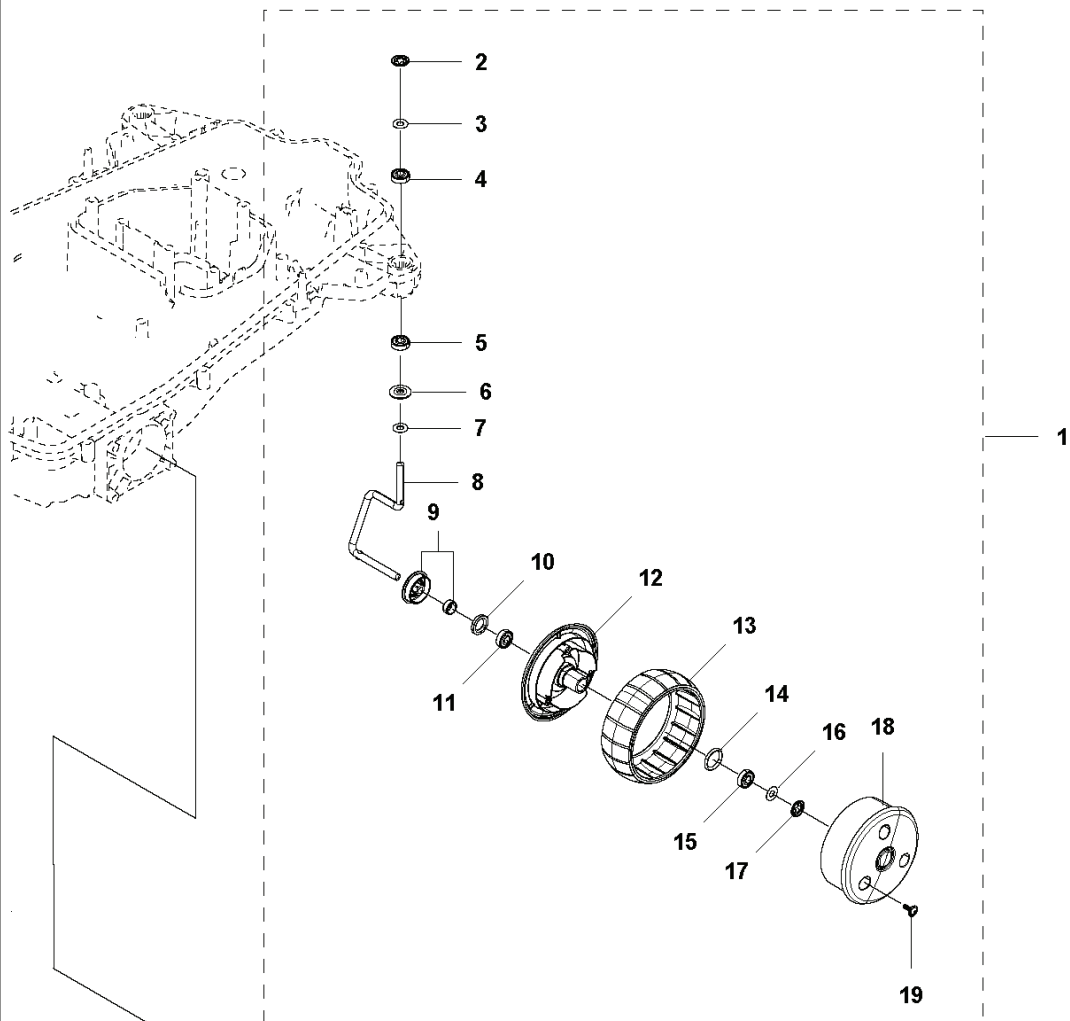

E AUTOMOWER 315X WHEELS & TIRES

PXM_REF	PXM_PARTNO	BESCHREIBUNG	PXM_REMARK		
1	587651901	WHEEL KIT	Front Wheel KIT	2	
2	576019402	SICHERUNGSSCHEIBE	Lock Washer	2	
3	585196801	SCHEIBE	Washer	2	
4	585214201	KUGELLAGER	Ball Bearing	2	
5	585214201	KUGELLAGER	Ball Bearing	2	
6	535087802	SCHEIBE	Washer	2	
7	585196801	SCHEIBE	Washer	2	
8	585187201	SPINDEL	Spindle	2	
9	587449301	SHIELD KIT	Shield KIT	2	
10	580487101	DICHTUNG	Sealing	2	
11	585214201	KUGELLAGER	Ball Bearing	2	
12	579457101	LAUFRAD	Wheel Inside	2	
13	574449801	LAUFRAD	Wheel Tyre	2	
14	580445101	O-RING	O-ring	2	
15	585214201	KUGELLAGER	Ball Bearing	2	
16	585196801	SCHEIBE	Washer	2	
17	576019402	SICHERUNGSSCHEIBE	Lock Washer	2	
18	579457201	LAUFRAD	Wheel Outside	2	
19	575543314	SCHRAUBE	Screw	6	
20	580443902	O-RING	O-ring	2	
21	587449404	MOTOR KIT	Motor Assy (o-ring incl from suppl)	2	
22	574450101	SCHRAUBE	Screw	8	
24	590217302	RAD KPL.	Rear Wheel	1	
25	590217802	DECKEL	Limited Edition	1	
26	586210601	SCHEIBE	Washer	2	
27	731432401	SECHSKANT-FLACHMUTTER	Thin Nut	2	
28	579505502	RADKAPPE	Hub Cap	2