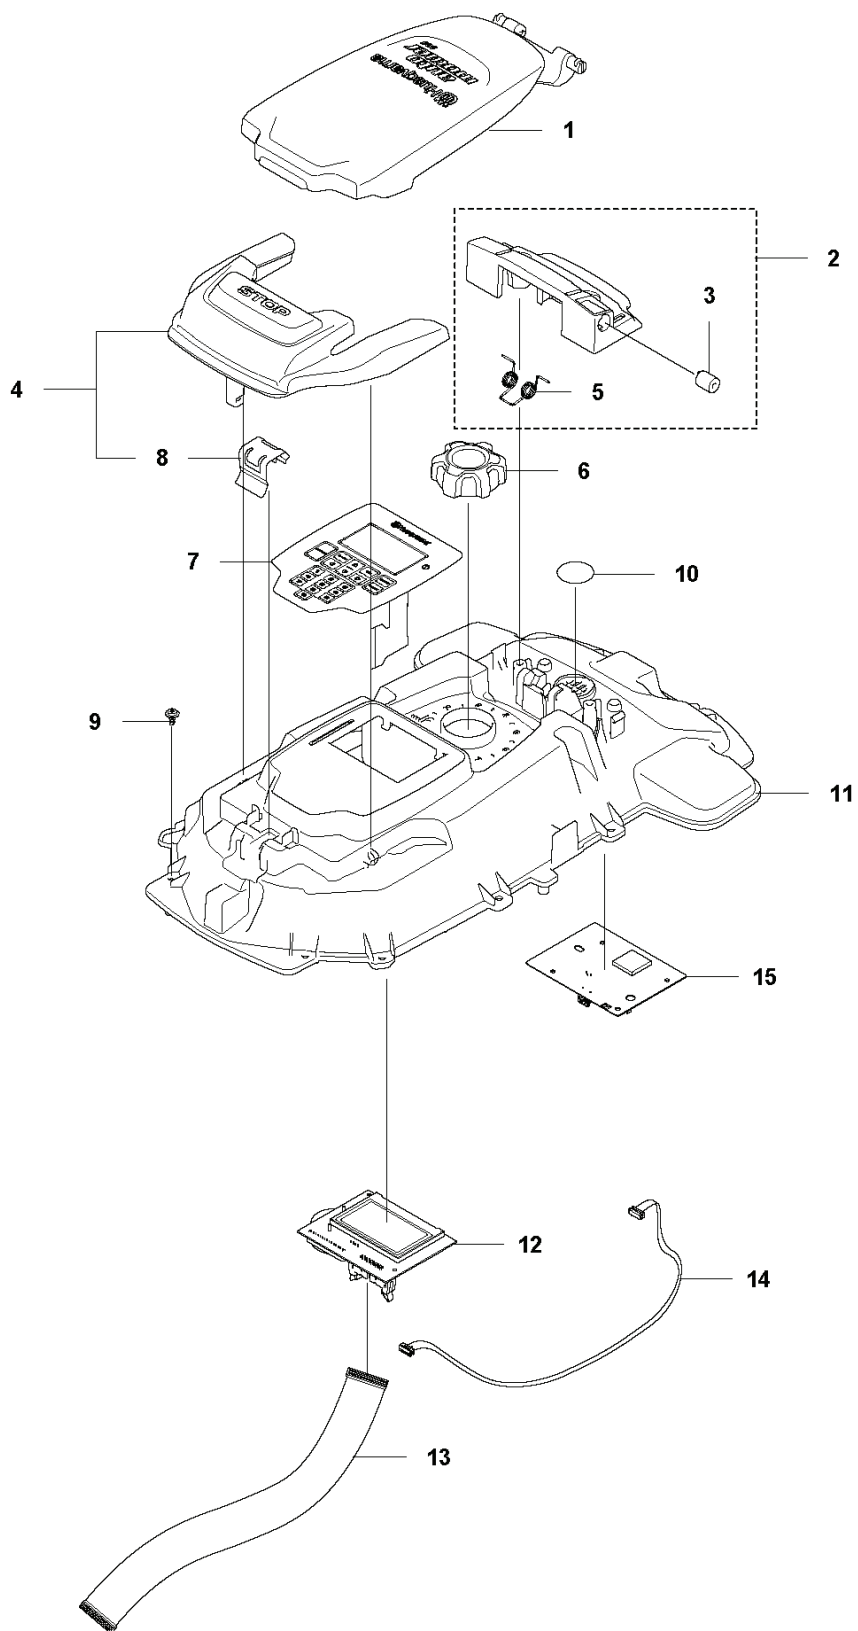

SPARE PARTS CATALOGUE
: HUSQVARNA AUTOMOWER® 305

Spare Parts List

SPARE PARTS LIST

A AUTOMOWER 305
COVER

PXM_REF	PXM_PARTNO	BESCHREIBUNG	PXM_REMARK		
1	597703101	BODY KIT	White	1	
1	597703102	BODY KIT	Orange	1	
1	596568701	DECKEL	GREY	1	
2	597757601	BODY ASSY		1	
3	587423501	Folie	Husqvarna Crown Height 55 mm	1	
4	598764201	GABEL		1	
5	591203002	VERKABELUNG KPL.		1	
6	597757801	LADEBLECH	Holder kit	1	
7	574450101	SCHRAUBE		3	
8	596568501	STOSSFÄNGER	Rear	1	

B AUTOMOWER 305
CHASSIS UPPER

PXM_REF	PXM_PARTNO	BESCHREIBUNG	PXM_REMARK	
1	597232401	LUKE	HMI Cover	1
2	597758101	STÜTZE	Front Assy	1
3	580352302	DÄMPFER		1
4	597769701	STOPP	Stop Button Assy	1
5	585255401	TORSIONSFEDER		2
6	585281401	KNOFF		1
7	597274301	TASTATUR	AM 305	1
8	597349502	FEDER	Stop Button	1
9	574450101	SCHRAUBE		16
10	577753701	FILTER		1
11	596529401	RAHMEN	Upper	1
12	597233801	PLATINE KPL.		1
13	590110601	KABELSATZ	HMI Cable	1
14	593148901	VERKABELUNG KPL.	L=460mm	1
15	586662311	GPS MODULE	AM Connect. Kit US/CAN	1
15	586662307	GPS MODULE	AM Connect. KIT, 2G/3G, BR, CL, UY, PY, AR, CO, EC, PE, CR	1
15	586662313	GPS MODULE	AM Connect. KIT, UK, IE, CH, IT, ES, PT, DE, FR, AT, NL, BE, LUX, SI, SE, NO, DK, FI, CZ, PL, SK, HU, UA, RO, GR, HR, TR, BG, RU, LT, LV, EE, ZA, JP, AUS, NZ	1

D AUTOMOWER 305
BLADE MOTOR & CUTTING EQUIPMENT

PXM_REF	PXM_PARTNO	BESCHREIBUNG	PXM_REMARK
1	529695901	MÄHSYSTEM	1
2	596568901	SCHUTZ	1
3	574450101	SCHRAUBE	1
4	531177401	TRENNSCHEIBE	incl. screws 1
5	595084401	MESSER-SATZ	Endurance 6 pcs. Blister 1
6	590508701	SCHRAUBE	3
7	535075703	KUGELLAGER	2
7	593080801	KUGELLAGER	2
8	588421702	LAGERGEHÄUSE KPL.	1
9	535076001	SCHRAUBE	1
10	598794801	GLEITPLATTE	1
11	585297501	O-RING	1
12	587449601	ABDECKUNGSSATZ	1
13	575543314	SCHRAUBE	3