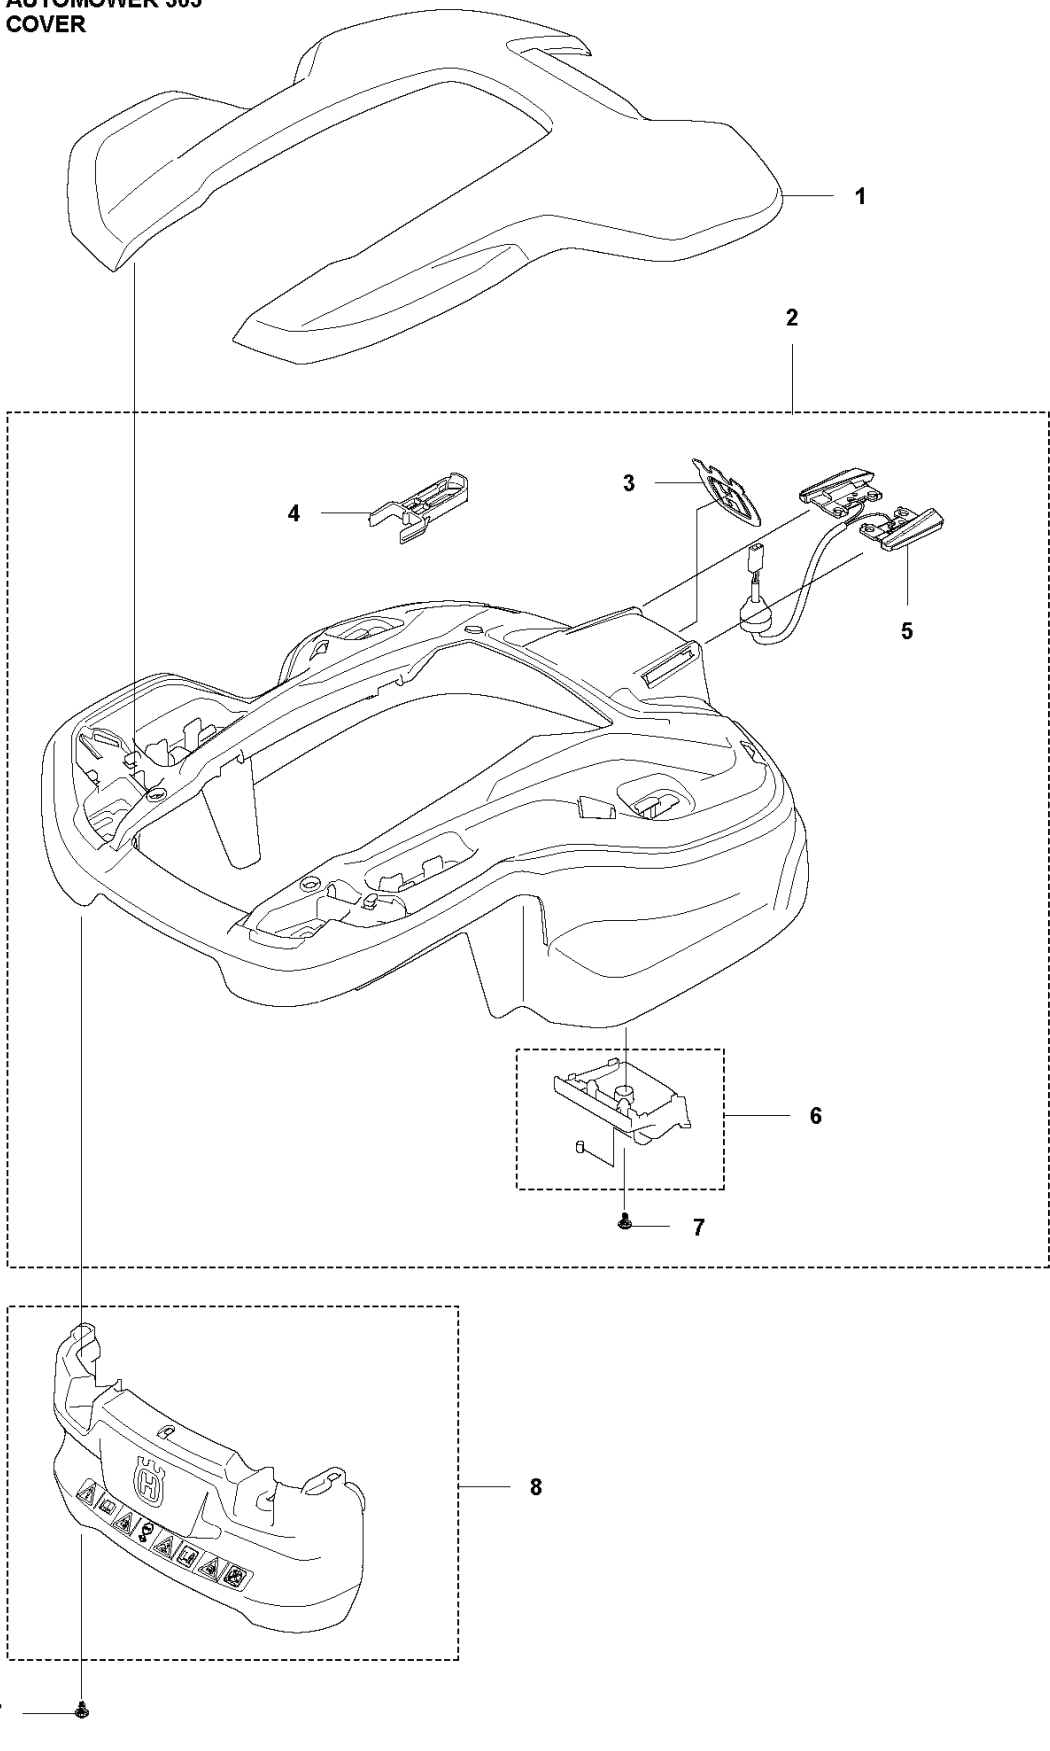

SPARE PARTS CATALOGUE
: HUSQVARNA AUTOMOWER® 305

Spare Parts List

SPARE PARTS LIST

A AUTOMOWER 305
COVER

PXM_REF	PXM_PARTNO	BESCHREIBUNG	PXM_REMARK		
1	597703101	BODY KIT	White	1	
1	597703102	BODY KIT	Orange	1	
1	596568701	DECKEL	GREY	1	
2	597757601	BODY ASSY		1	
3	587423501	Folie	Husqvarna Crown Height 55 mm	1	
4	598764201	GABEL		1	
5	591203002	VERKABELUNG KPL.		1	
6	597757801	LADEBLECH	Holder kit	1	
7	574450101	SCHRAUBE		3	
8	596568501	STOSSFÄNGER	Rear	1	

D AUTOMOWER 305
BLADE MOTOR & CUTTING EQUIPMENT

PXM_REF	PXM_PARTNO	BESCHREIBUNG	PXM_REMARK
1	529695901	MÄHSYSTEM	1
2	596568901	SCHUTZ	1
3	574450101	SCHRAUBE	1
4	531177401	TRENNSCHEIBE	incl. screws 1
5	595084401	MESSER-SATZ	Endurance 6 pcs. Blister 1
6	590508701	SCHRAUBE	3
7	535075703	KUGELLAGER	2
7	593080801	KUGELLAGER	2
8	588421702	LAGERGEHÄUSE KPL.	1
9	535076001	SCHRAUBE	1
10	598794801	GLEITPLATTE	1
11	585297501	O-RING	1
12	587449601	ABDECKUNGSSATZ	1
13	575543314	SCHRAUBE	3