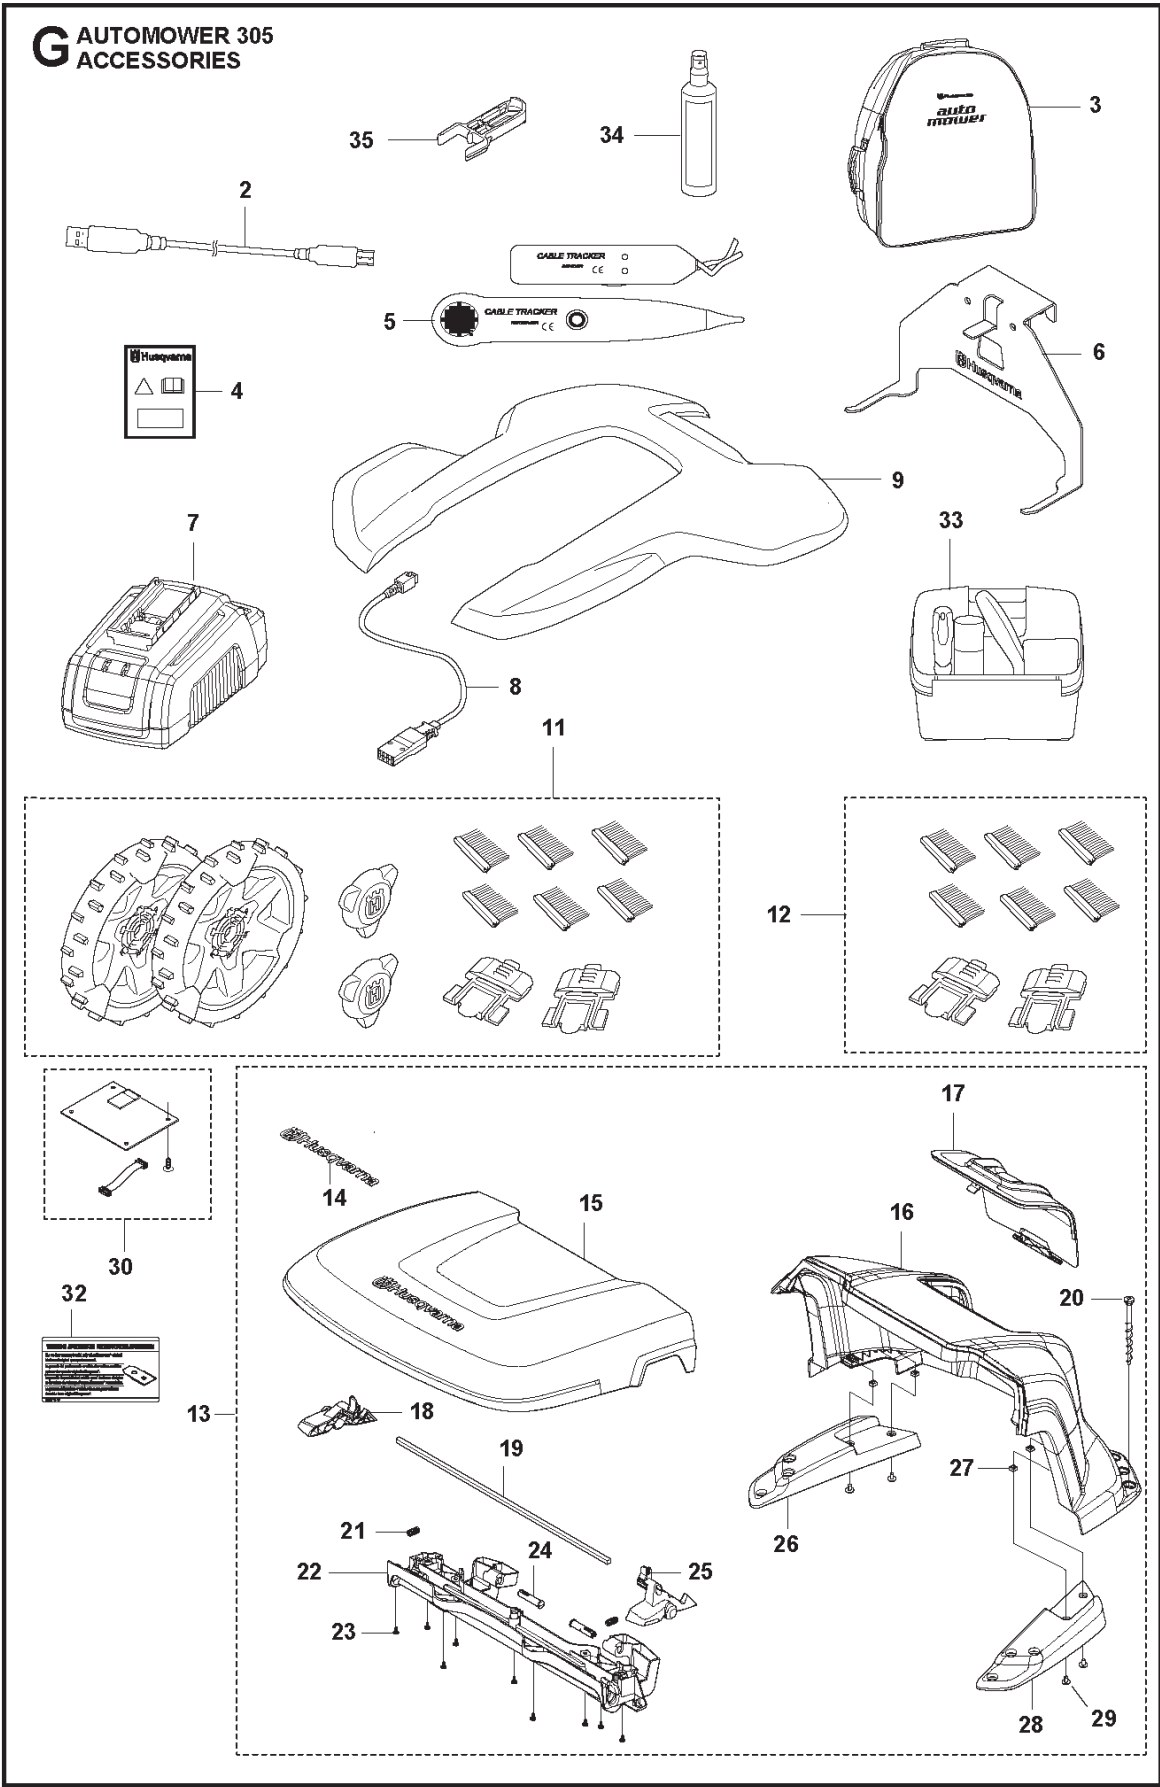

G AUTOMOWER 305 ACCESSORIES

PXM_REF	PXM_PARTNO	BESCHREIBUNG	PXM_REMARK		
2	577518102	KABEL	Service Cable (USB)	1	
3	522916701	TASCHE	Bag	1	
4	580689502	AUFKLEBER	Warranty Seal 1pcs	1	
5	577606801	TESTAUSRÜSTUNG	Interruption Detector	1	
6	597703601	WALL HANGER	Wallhanger AM305	1	
7	588408401	BATTERIELADEGERÄT	Quick Charger with Battery Test	1	
8	588202601	KABELSATZ	Cable Quick Charger	1	
9	597703101	BODY KIT	White	1	
11	597705401	RADSATZ	Terrain KIT (Brush KIT + Rear wheels)	1	
12	505132803	BÜRSTENSATZ	Brush, 6 pcs	1	
12	597704601	BÜRSTENSATZ	Wheel Brush KIT (Holder x2, Brush x6)	1	
13	587236101	GEHÄUSE	House KIT	1	
14	577469001	Folie	Decal	1	
15	585323501	DECKEL	Lid	1	
16	586993801	DECKEL	Cover Base	1	
17	585323601	LUKE	Hatch	1	
18	585324002	EINSTELLHEBEL	Handle Left	1	
19	585324101	STANGE	Steel	1	
20	597435801	SCHRAUBE	6 pcs+Key	1	
21	580511401	FEDER	Spring	2	
22	585341601	BALKEN	Beam	1	
23	575543314	SCHRAUBE	Screw	9	
24	585341501	ACHSE	Hinge Pin	2	
25	585324001	EINSTELLHEBEL	Handle Right	1	
26	585323802	STÜTZE	Support Left	1	
27	503226601	MUTTER 4-KANT	Square Nut	4	
28	585323801	STÜTZE	Support Right	1	
29	535129303	SCHRAUBE	Screw	4	
30	586662311	GPS MODULE	AM Connect, Kit US/CAN	1	
30	586662307	GPS MODULE	AM Connect, KIT, 2G/3G, BR, CL, UY, PY, AR, CO, EC, PE, CR	1	
30	586662313	GPS MODULE	AM Connect, KIT, UK, IE, CH, IT, ES, PT, DE, FR, AT, NL, BE, LUX, SI, SE, NO, DK, FI, CZ, PL, SK, HU, UA, RO, GR, HR, TR, BG, RU, LT, LV, EE, ZA, JP, AUS, NZ	1	
32	591374103	Folie	Warning Original Blade UK,ES,FR,IT	1	
32	591374102	Folie	Warning Original Blade DE,FR,NL,IT	1	
32	591374101	Folie	Warning Original Blade SE,NO,DK,FIN	1	
33	590855101	SATZ	Maintenance and Cleaning	1	
34	593967901	SPRAY	Care and Shine 200ml	1	
35	598764201	GABEL		1