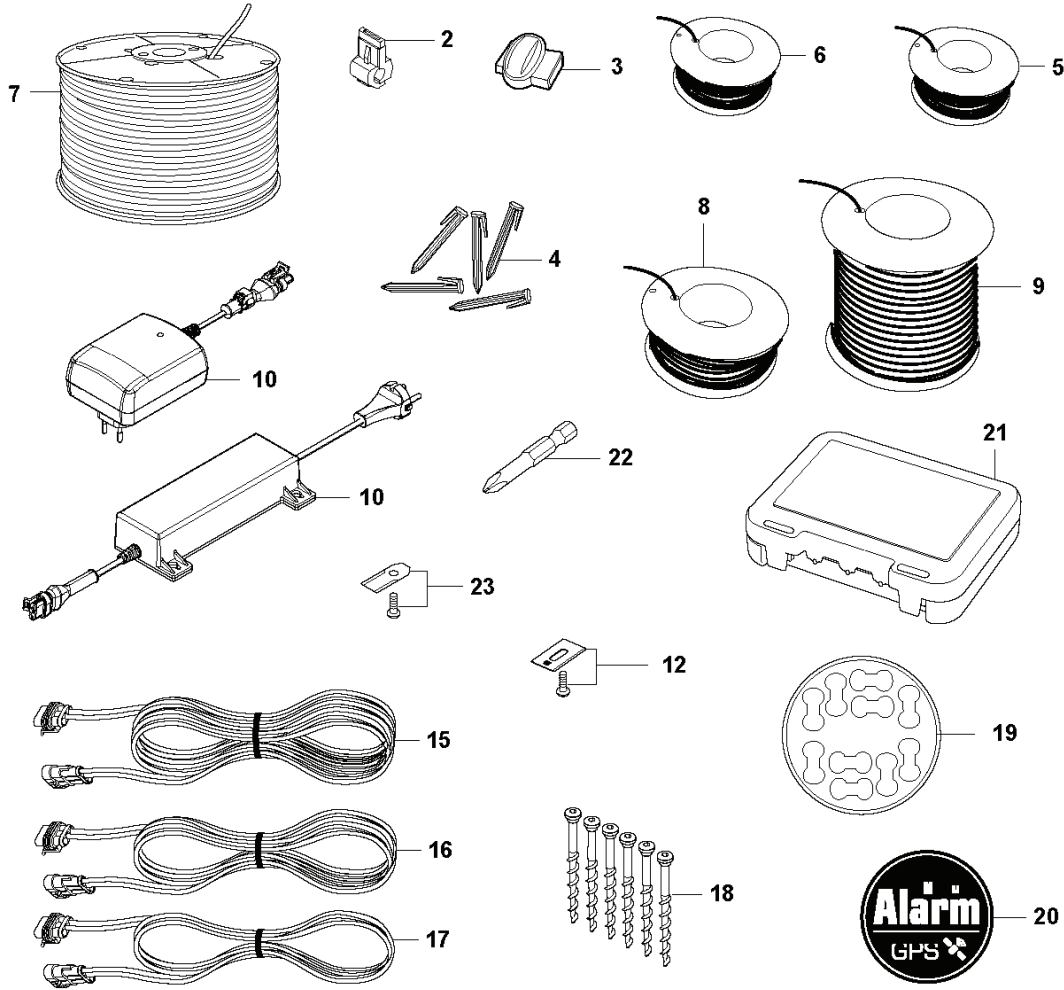

F AUTOMOWER 305 INSTALLATION ACCESSORIES

PXM_REF	PXM_PARTNO	BESCHREIBUNG	PXM_REMARK		
1	967623601	INSTALLATION KIT	S Wire 150 m, Staples 300 pc, Connectors 3 pcs, Couplers 5 pcs	1	
1	967623602	INSTALLATION KIT	M Wire 250 m, Staples 400 pc, Connectors 3 pcs, Couplers 5 pcs	1	
1	967623603	INSTALLATION KIT	S Wire 400 m, Staples 600 pc, Connectors 5 pcs, Couplers 5 pcs	1	
2	535129001	KONTAKTSTÜCK	Loop Wire Connector	1	
2	535129002	KONTAKTSTÜCK	Loop Wire Connector, Blister Pack 100 pcs	1	
2	577864801	KONTAKTSTÜCK	Loop Wire Connector, Blister Pack 5 pcs	1	
3	501980201	KUPPLUNG	Coupler	1	
3	501980203	KUPPLUNG	Coupler, 100 pcs	1	
3	577864701	KUPPLUNG	Coupler, Blister Pack 5 pcs	1	
4	583973401	KLAMMER	100 pcs	1	
4	577864201	KLAMMER	Staple Blister Pack 100 pcs	1	
5	577864301	KABEL	Wire, Blister Pack 150 m	1	
5	580662002	KABEL	Wire, 150 m	1	
5	577864302	KABEL	Wire, Blister Pack 50 m	1	
6	580662001	KABEL	Wire 250 m	1	
7	593297702	KABEL	Wire 300 m Pro 5,5 mm	1	
8	522914101	KABEL	Wire 500 m 3,4 mm	1	
9	580662004	KABEL	Wire 800 m	1	
10	593163601	POWER SUPPLY UNIT	Power Unit EU, Plug in	1	
10	590442202	ANTRIEBSEINHEIT	Power Unit GB	1	
10	590442203	POWER SUPPLY UNIT	Power Unit CH	1	
10	590442204	ANTRIEBSEINHEIT	Power Unit US	1	
10	590442205	ANTRIEBSEINHEIT	Power Unit AUS/NZ	1	
10	590442206	ANTRIEBSEINHEIT	Power Unit JP	1	
10	590442207	ANTRIEBSEINHEIT	Power Unit ROK	1	
10	590442208	ANTRIEBSEINHEIT	Power Unit BR	1	
10	590442209	ANTRIEBSEINHEIT	Power Unit ARG	1	
10	584862601	ANTRIEBSEINHEIT	Power Unit EU, Desktop	1	
12	595084401	MESSER-SATZ	Endurance Blade, 6 pcs	1	
12	595084402	MESSER-SATZ	Endurance Blade, 45 pcs	1	
12	595084403	MESSER-SATZ	Endurance Blade, 300 pcs	1	
15	579825101	KABELSATZ	Low Voltage Cable, 20 m	1	
16	579825102	KABELSATZ	Low Voltage Cable, 10 m	1	
17	579825103	KABELSATZ	Low Voltage Cable, 3 m	1	
17	579825104	KABELSATZ	Low Voltage Cable, 5 m	1	
18	597435801	SCHRAUBE	6 pcs+Key	1	
19	586277901	PLAKETTE	Cable Markers, 10 pcs	1	
20	594054801	AUFKLEBER	Label Alarm	1	
21	590855001	KISTE	Cable Connector Protection	1	
22	596339801	WERKZEUG	Bit for Robotic Blades	1	
23	577606604	MESSER-SATZ	Long Life Safety Blade, 300 pcs	1	
23	577864603	MESSER-SATZ	Long Life Safety Blade, Blister Pack 9 pcs	1	
23	577606505	MESSER-SATZ	Long Life Safety Blade, 45 pcs	1