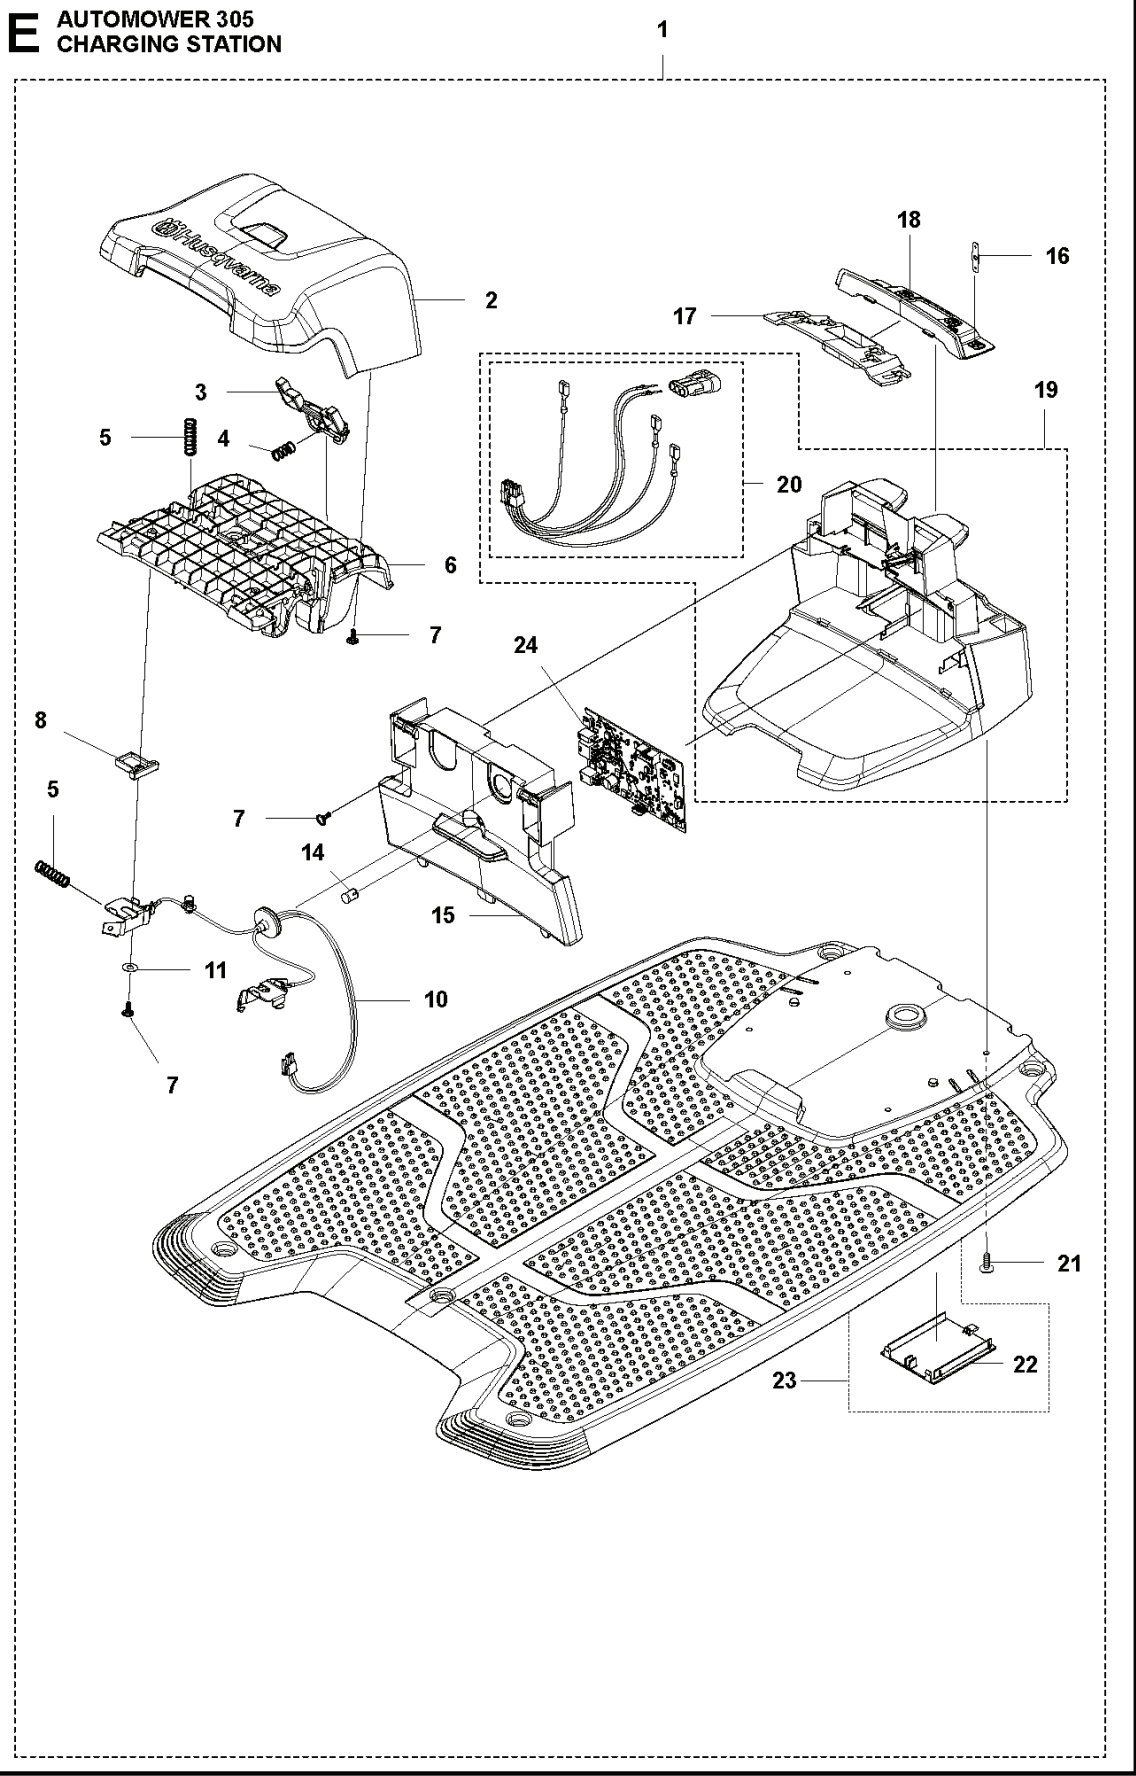

E AUTOMOWER 305
CHARGING STATION

PXM_REF	PXM_PARTNO	BESCHREIBUNG	PXM_REMARK	
1	585164003	LADESTATION		1
2	585071102	HUT		1
3	579462402	KNOPF		1
4	574487001	FEDER		1
5	580511401	FEDER		2
6	579458004	RAHMEN		1
7	575543314	SCHRAUBE		12
8	579460502	ABSTANDSSCHEIBE		2
10	585539502	KABELSATZ	Loom Charging Contact	1
11	734113741	SCHEIBE		2
14	590217201	LINSE		1
15	585071401	DECKEL		1
16	580504101	ANSCHLUSSELEMENT		3
17	579459901	TOOL HOLDER		1
18	579459801	PLATTE		1
19	588416101	GEHÄUSE KPL.		1
20	587651501	LOOM KIT		1
22	585919301	DECKEL		1
23	587651602	LADEBLECH		1
24	592909302	PLATINE KPL.		1