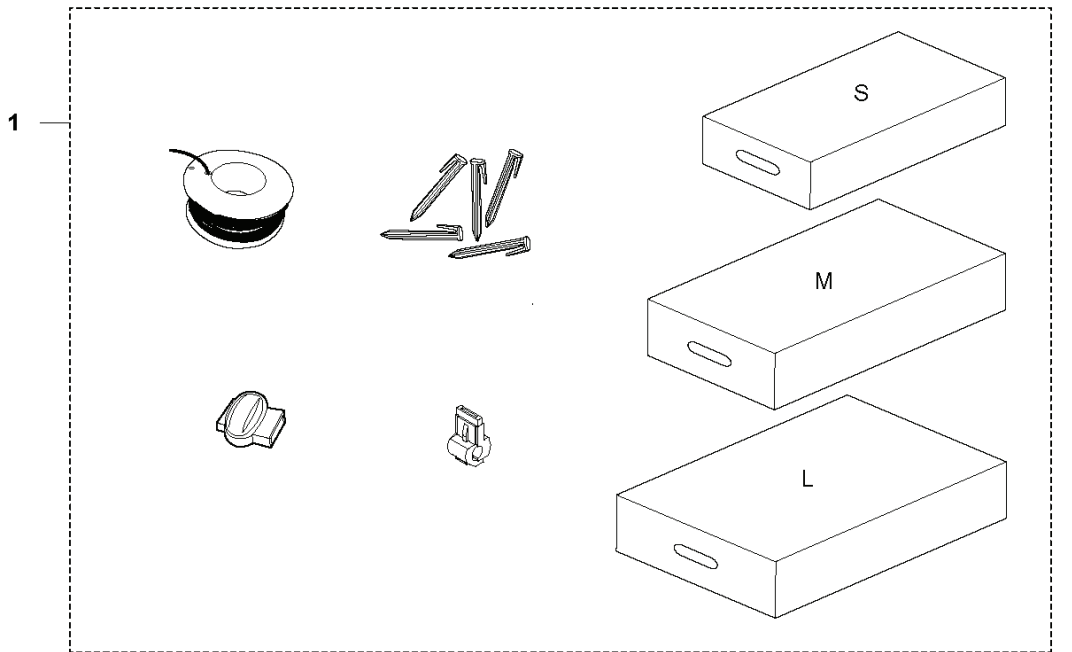

F AUTOMOWER 305 INSTALLATION ACCESSORIES

PXM_REF	PXM_PARTNO	BESCHREIBUNG	PXM_REMARK		
1	967623601	INSTALLATION KIT	S Wire 150 m, Staples 300 pc, Connectors 3 pcs, Couplers 5 pcs	1	
1	967623602	INSTALLATION KIT	M Wire 250 m, Staples 400 pc, Connectors 3 pcs, Couplers 5 pcs	1	
1	967623603	INSTALLATION KIT	S Wire 400 m, Staples 600 pc, Connectors 5 pcs, Couplers 5 pcs	1	
2	535129001	KONTAKTSTÜCK	Loop Wire Connector	1	
2	535129002	KONTAKTSTÜCK	Loop Wire Connector, Blister Pack 100 pcs	1	
2	577864801	KONTAKTSTÜCK	Loop Wire Connector, Blister Pack 5 pcs	1	
3	501980201	KUPPLUNG	Coupler	1	
3	501980203	KUPPLUNG	Coupler, 100 pcs	1	
3	577864701	KUPPLUNG	Coupler, Blister Pack 5 pcs	1	
4	583973401	KLAMMER	100 pcs	1	
4	577864201	KLAMMER	Staple Blister Pack 100 pcs	1	
5	577864301	KABEL	Wire, Blister Pack 150 m	1	
5	580662002	KABEL	Wire, 150 m	1	
5	577864302	KABEL	Wire, Blister Pack 50 m	1	
6	580662001	KABEL	Wire 250 m	1	
7	593297702	KABEL	Wire 300 m Pro 5,5 mm	1	
8	522914101	KABEL	Wire 500 m 3,4 mm	1	
9	580662004	KABEL	Wire 800 m	1	
10	593163601	POWER SUPPLY UNIT	Power Unit EU, Plug in	1	
10	590442202	ANTRIEBSEINHEIT	Power Unit GB	1	
10	590442203	POWER SUPPLY UNIT	Power Unit CH	1	
10	590442204	ANTRIEBSEINHEIT	Power Unit US	1	
10	590442205	ANTRIEBSEINHEIT	Power Unit AUS/NZ	1	
10	590442206	ANTRIEBSEINHEIT	Power Unit JP	1	
10	590442207	ANTRIEBSEINHEIT	Power Unit ROK	1	
10	590442208	ANTRIEBSEINHEIT	Power Unit BR	1	
10	590442209	ANTRIEBSEINHEIT	Power Unit ARG	1	
10	584862601	ANTRIEBSEINHEIT	Power Unit EU, Desktop	1	
12	595084401	MESSER-SATZ	Endurance Blade, 6 pcs	1	
12	595084402	MESSER-SATZ	Endurance Blade, 45 pcs	1	
12	595084403	MESSER-SATZ	Endurance Blade, 300 pcs	1	
15	579825101	KABELSATZ	Low Voltage Cable, 20 m	1	
16	579825102	KABELSATZ	Low Voltage Cable, 10 m	1	
17	579825103	KABELSATZ	Low Voltage Cable, 3 m	1	
17	579825104	KABELSATZ	Low Voltage Cable, 5 m	1	
18	597435801	SCHRAUBE	6 pcs+Key	1	
19	586277901	PLAKETTE	Cable Markers, 10 pcs	1	
20	594054801	AUFKLEBER	Label Alarm	1	
21	590855001	KISTE	Cable Connector Protection	1	
22	596339801	WERKZEUG	Bit for Robotic Blades	1	
23	577606604	MESSER-SATZ	Long Life Safety Blade, 300 pcs	1	
23	577864603	MESSER-SATZ	Long Life Safety Blade, Blister Pack 9 pcs	1	
23	577606505	MESSER-SATZ	Long Life Safety Blade, 45 pcs	1