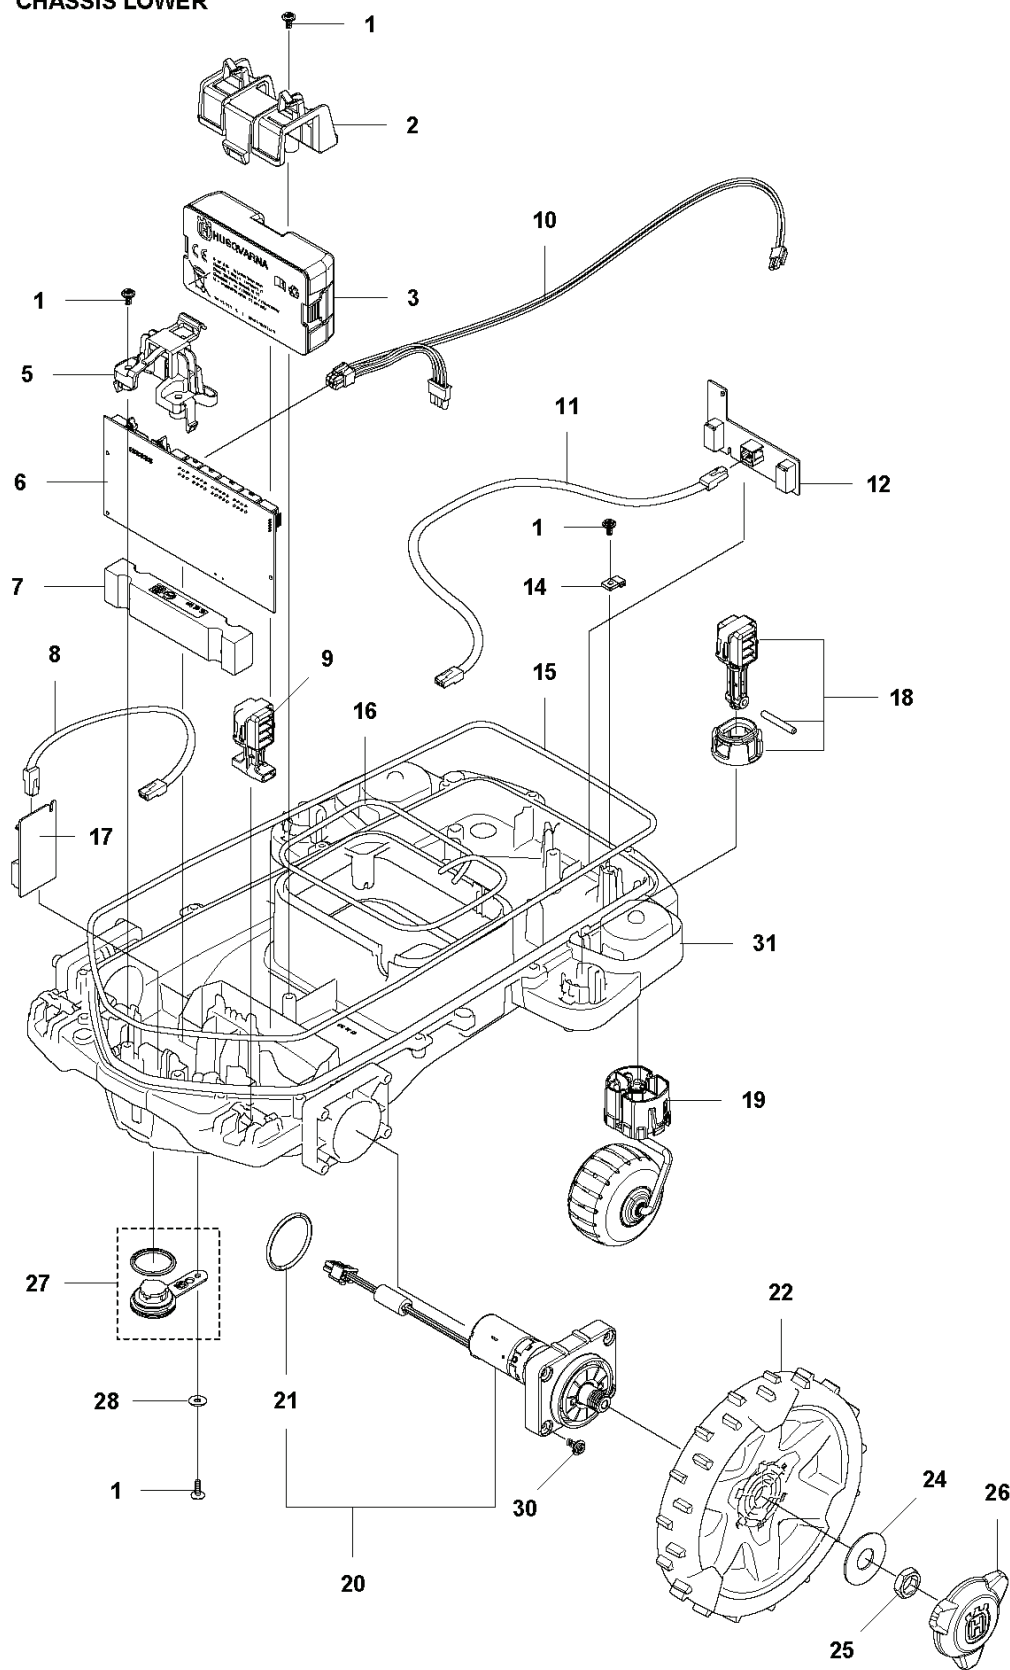

**C AUTOMOWER 305
CHASSIS LOWER**

PXM_REF	PXM_PARTNO	BESCHREIBUNG	PXM_REMARK		
1	574450101	SCHRAUBE		0	
2	596568101	GRIFF	Battery	1	
3	593247201	BATTERIE		1	
5	596568801	KLEMME		1	
6	592909901	PLATINE KPL.	Main Board	1	
7	598503602	GEWICHT		1	
8	589351002	VERKABELUNG KPL.	Modular Jack L=210mm	1	
9	596530101	STREBE	Tilt	2	
10	531285102	VERKABELUNG KPL.	Charging cable	1	
11	536253904	VERKABELUNG KPL.	Modular Jack L=550mm	1	
12	597189201	PLATINE KPL.	Loop Sensor, Charge Side	1	
14	579529401	KLEMME	PCB	1	
15	574874715	DICHTUNGSSTREIFEN	Chassis	1	
16	574874711	DICHTUNGSSTREIFEN	Cutting System	1	
17	597181601	PLATINE KPL.	Loop Sensor, Drive Side	1	
18	596020702	COLUMN ASSY		4	
19	589300802	RAD KPL.	Front	2	
20	598587301	MOTOR KIT		2	
21	580443902	O-RING		2	
22	590217301	RAD KPL.	Rear Wheel	2	
24	586210601	SCHEIBE	Rear Wheel	2	
25	731432401	SECHSKANT-FLACHMUTTER	Hexagon	2	
26	579505502	RADKAPPE		2	
27	581621202	PLUG KIT		1	
28	734113741	SCHEIBE		1	
30	574450101	SCHRAUBE		1	
31	596568001	RAHMEN		1	
31	596568002	RAHMEN	Lower chassis	1