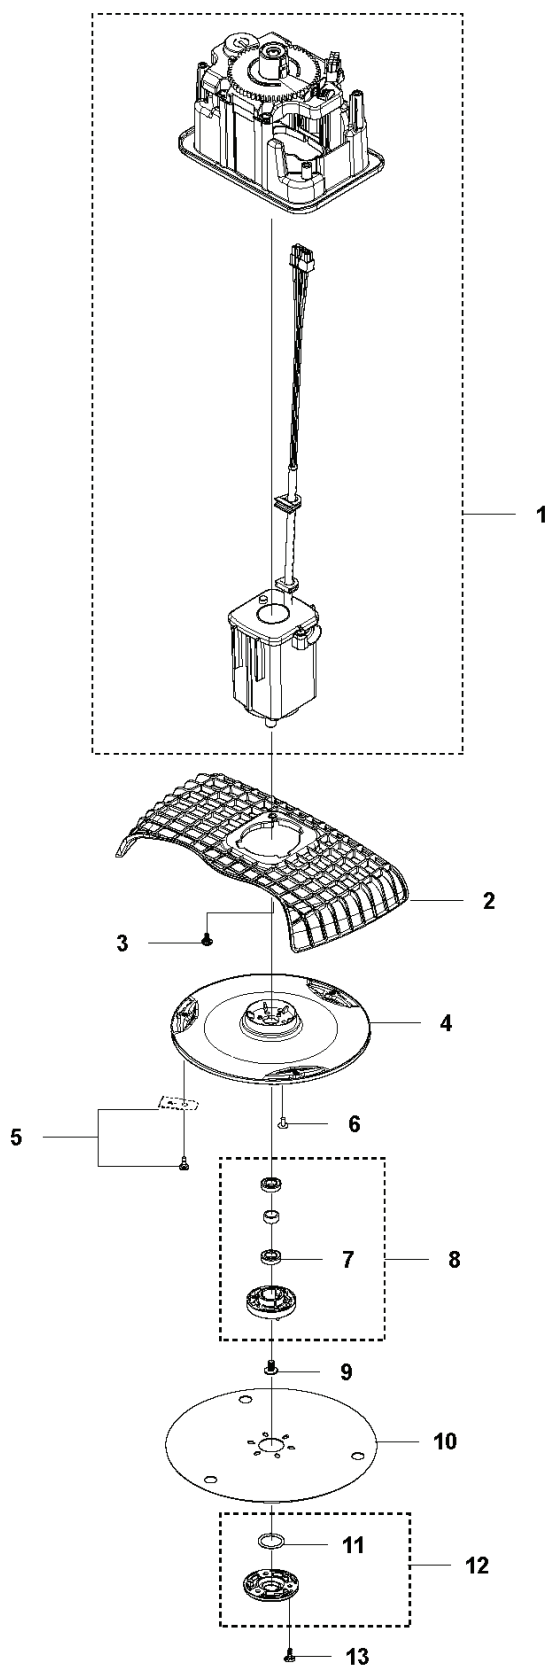

SPARE PARTS CATALOGUE
: HUSQVARNA AUTOMOWER® 305

Spare Parts List

SPARE PARTS LIST

A AUTOMOWER 305
COVER

PXM_REF	PXM_PARTNO	BESCHREIBUNG	PXM_REMARK		
1	597703101	BODY KIT	White	1	
1	597703102	BODY KIT	Orange	1	
1	596568701	DECKEL	GREY	1	
2	597757601	BODY ASSY		1	
3	587423501	Folie	Husqvarna Crown Height 55 mm	1	
4	598764201	GABEL		1	
5	591203002	VERKABELUNG KPL.		1	
6	597757801	LADEBLECH	Holder kit	1	
7	574450101	SCHRAUBE		3	
8	596568501	STOSSFÄNGER	Rear	1	

B AUTOMOWER 305
CHASSIS UPPER

PXM_REF	PXM_PARTNO	BESCHREIBUNG	PXM_REMARK	
1	597232401	LUKE	HMI Cover	1
2	597758101	STÜTZE	Front Assy	1
3	580352302	DÄMPFER		1
4	597769701	STOPP	Stop Button Assy	1
5	585255401	TORSIONSFEDER		2
6	585281401	KNOFF		1
7	597274301	TASTATUR	AM 305	1
8	597349502	FEDER	Stop Button	1
9	574450101	SCHRAUBE		16
10	577753701	FILTER		1
11	596529401	RAHMEN	Upper	1
12	597233801	PLATINE KPL.		1
13	590110601	KABELSATZ	HMI Cable	1
14	593148901	VERKABELUNG KPL.	L=460mm	1
15	586662311	GPS MODULE	AM Connect. Kit US/CAN	1
15	586662307	GPS MODULE	AM Connect. KIT, 2G/3G, BR, CL, UY, PY, AR, CO, EC, PE, CR	1
15	586662313	GPS MODULE	AM Connect. KIT, UK, IE, CH, IT, ES, PT, DE, FR, AT, NL, BE, LUX, SI, SE, NO, DK, FI, CZ, PL, SK, HU, UA, RO, GR, HR, TR, BG, RU, LT, LV, EE, ZA, JP, AUS, NZ	1

D AUTOMOWER 305
BLADE MOTOR & CUTTING EQUIPMENT

PXM_REF	PXM_PARTNO	BESCHREIBUNG	PXM_REMARK
1	529695901	MÄHSYSTEM	1
2	596568901	SCHUTZ	1
3	574450101	SCHRAUBE	1
4	531177401	TRENNSCHEIBE	incl. screws 1
5	595084401	MESSER-SATZ	Endurance 6 pcs. Blister 1
6	590508701	SCHRAUBE	3
7	535075703	KUGELLAGER	2
7	593080801	KUGELLAGER	2
8	588421702	LAGERGEHÄUSE KPL.	1
9	535076001	SCHRAUBE	1
10	598794801	GLEITPLATTE	1
11	585297501	O-RING	1
12	587449601	ABDECKUNGSSATZ	1
13	575543314	SCHRAUBE	3