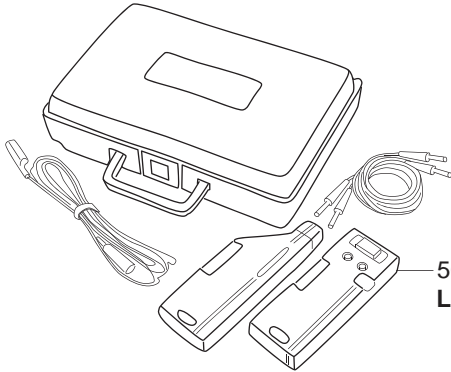

H

**Accessories
Zubehöre
Accessoires
Accesorios
Tillbehör**

 535 13 87-01 (9 pcs Original)

 535 13 87-02 (9 pcs)

 535 13 88-01 (30 pcs Original)

 535 13 88-02 (30 pcs)

 505 12 78-01 (500 pcs Original)

 505 12 78-02 (500 pcs)

501 00 18-01
Loop wire interruption tester

535 14 12-01 (85 ml)

535 14 12-02 (300 ml)

535 14 27-06 **CD Autocheck 2008**

535 13 23-02 **Automower-PC Cable (USB)**

504 82 13-01

505 13 27-01

505 13 28-01