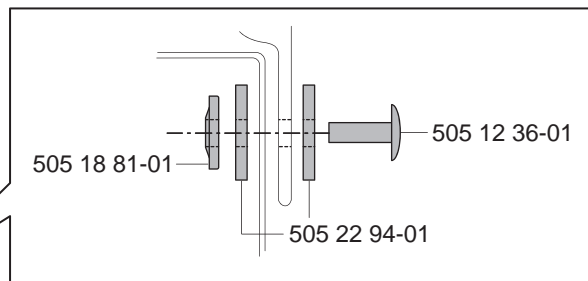

 535 14 12-01 (85 ml)

522 42 58-01  
**Signal booster**

505 13 27-01

505 13 28-01

510 20 99-01  
**Heavy wheel (400g)**

522 51 64-01 **GSM module**  
(not for North America)

compl 504 82 14-01

<b>Quick Guide 210 C</b>	115 13 03-XX	(US is -26)
<b>Quick Guide 220 AC &amp; 230 ACX</b>	115 13 05-XX	(US is -26)
<b>Quick Guide Solar Hybrid</b>	115 09 82-XX	(US is -26)
<b>Quick Guide 260 ACX</b>	115 13 09-XX	(US is -26)
<b>Owner's Manual 210 C</b>	115 27 61-XX	
<b>Owner's Manual 220 AC &amp; 230 ACX</b>	115 27 62-XX	
<b>Owner's Manual Solar Hybrid</b>	115 27 63-XX	
<b>Owner's Manual 260 ACX</b>	115 27 64-XX	
<b>Technical Handbook 2010</b>	115 27 65-XX	