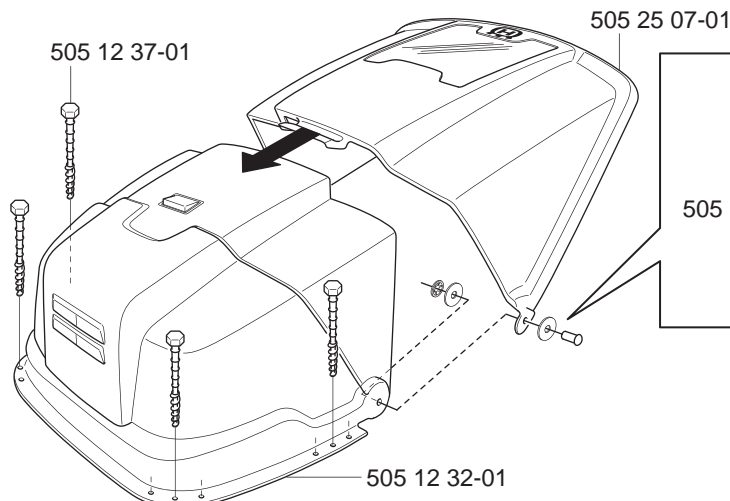

 535 14 12-01 (85 ml)

522 42 58-01  
**Signal booster**

505 13 27-01

505 13 28-01

510 20 99-01  
**Heavy wheel (400g)**

522 51 64-01 **GSM module**  
(not for North America)

compl 504 82 14-01

<b>Quick Guide 210 C</b>	115 13 03-XX	(US is -26)
<b>Quick Guide 220 AC &amp; 230 ACX</b>	115 13 05-XX	(US is -26)
<b>Quick Guide Solar Hybrid</b>	115 09 82-XX	(US is -26)
<b>Quick Guide 260 ACX</b>	115 13 09-XX	(US is -26)
<b>Owner's Manual 210 C</b>	115 27 61-XX	
<b>Owner's Manual 220 AC &amp; 230 ACX</b>	115 27 62-XX	
<b>Owner's Manual Solar Hybrid</b>	115 27 63-XX	
<b>Owner's Manual 260 ACX</b>	115 27 64-XX	
<b>Technical Handbook 2010</b>	115 27 65-XX	