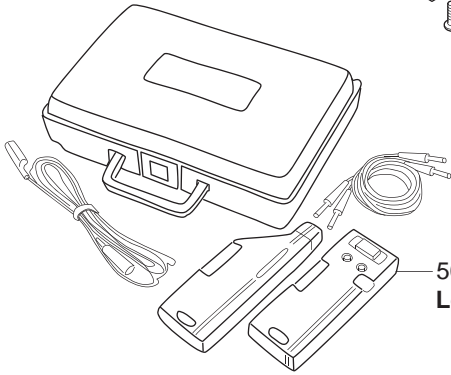

G

H Accessories
Zubehöre
Accessoires
Accessorios
Tillbehör

 535 13 87-01 (9 pcs Original)

 535 13 87-02 (9 pcs)

 535 13 88-01 (30 pcs Original)

 535 13 88-02 (30 pcs)

 505 12 78-01 (500 pcs Original)

 505 12 78-02 (500 pcs)

501 00 18-01
Loop wire interruption tester

535 14 12-01 (85 ml)

535 14 12-02 (300 ml)

535 14 27-06 **CD Autocheck 2008**

535 13 23-02 **Automower-PC Cable (USB)**

compl 504 82 14-01

504 82 13-01

505 13 27-01