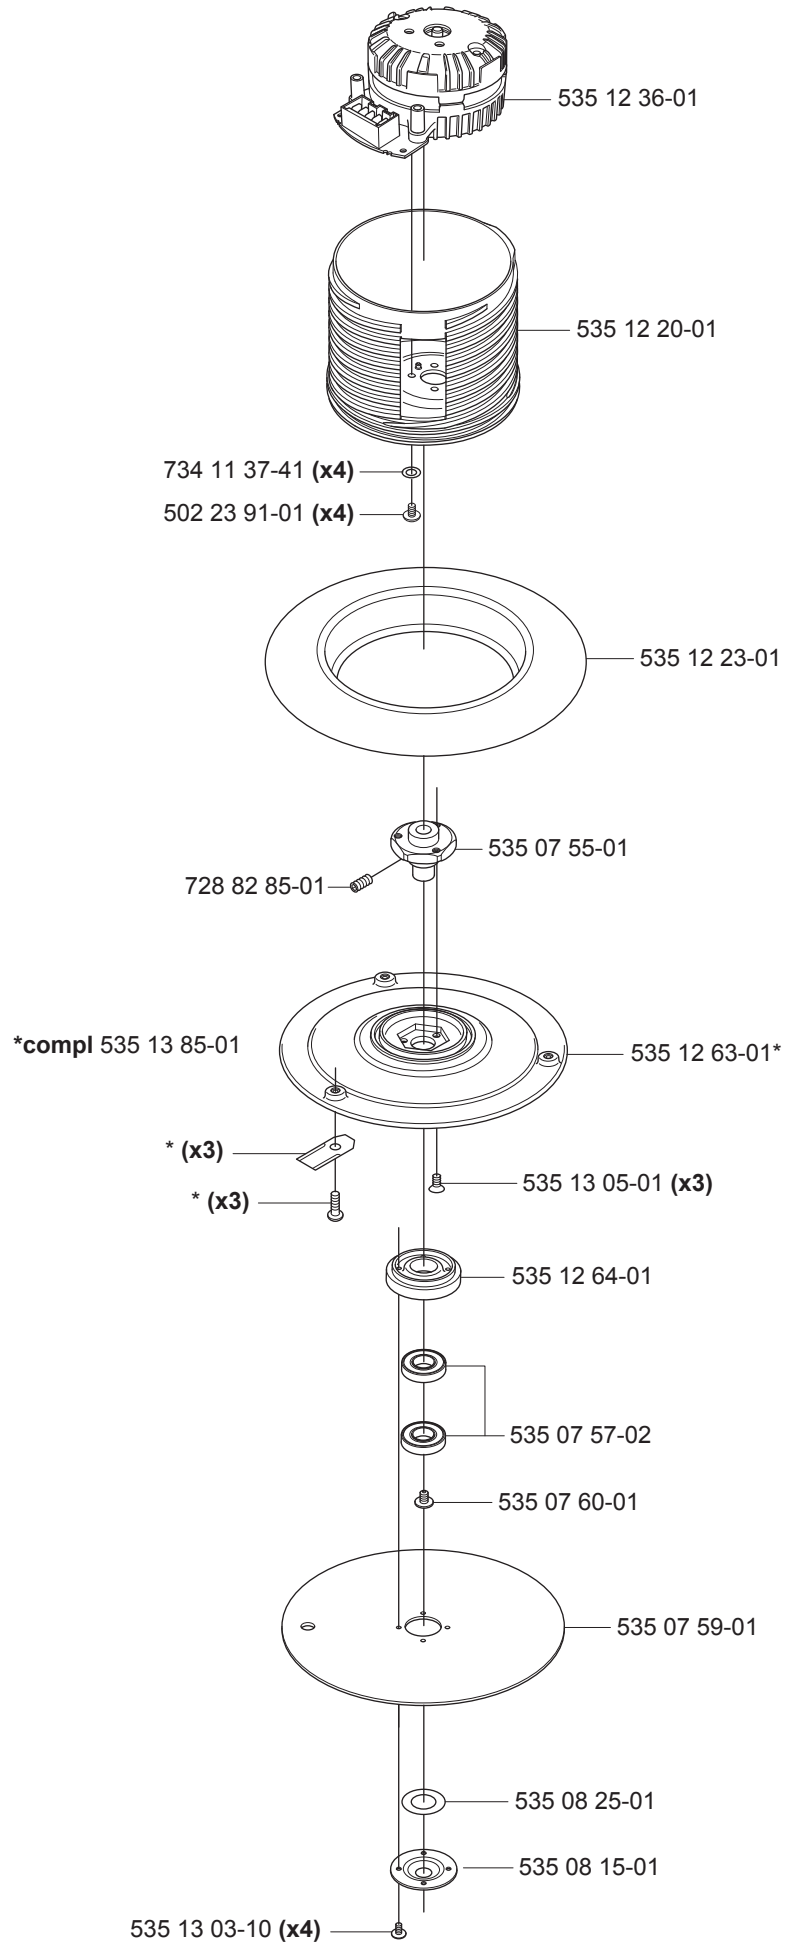

N = New part, Neues teil, Nouvelle piece, Nueva pieza, Ny detalj

**A**

**B**

**C**

**D**

**F** compl 544 97 31-01 (EU)  
 compl 544 97 31-02 (UK)  
 compl 544 97 31-03 (CH)  
 compl 544 97 31-04 (US)

**G**

501 00 44-01 (EU)  
 501 00 44-02 (UK+IRL)  
 501 00 44-03 (CH)  
 501 00 44-04 (US)

504 04 97-01 (100 pcs)

535 12 73-02 (20 m)

535 08 89-01 (6 pcs)

535 12 90-01

501 98 03-01 (250 m)

501 98 02-01

501 98 03-02 (150 m)

544 17 75-01