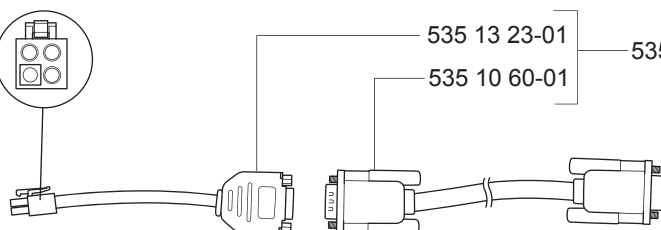

504 04 97-01 (100 pcs)

535 12 73-02 (20 m)

535 08 89-01 (6 pcs)

535 12 90-01

501 98 03-01 (250 m)

501 98 02-01

501 98 03-02 (150 m)

544 17 75-01

535 13 16-01

**H** Accessories  
 Zubehöre  
 Accessoires  
 Accesorios  
 Tillbehör

505 69 99-91

535 13 87-01 (9 pcs Original)

535 13 88-01 (30 pcs Original)

535 13 87-02 (9 pcs)

535 13 88-02 (30 pcs)

535 14 12-01

CD Autocheck 2007 535 14 27-05

535 13 23-02 Automower-PC Cable (USB)

535 13 23-01

535 10 60-01

535 13 24-01 Automower-PC Cable (RS-232)

USB V-COM adapter 544 08 50-01

**I**

<b>Quick Guide 220 AC &amp; 230 ACX</b>	115 03 18-XX	(US is -26)
<b>Quick Guide 210 C</b>	115 03 17-XX	(US is -26)
<b>Owners Manual 220 AC &amp; 230 ACX</b>	115 03 20-XX	
<b>Owners Manual 210 C</b>	115 03 19-XX	
<b>Technical Handbook 2007</b>	115 03 21-XX	