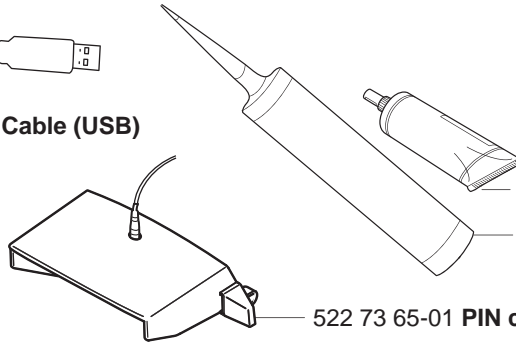

535 13 23-02 Automower-PC Cable (USB)

535 14 27-07 CD Autocheck 2009

522 85 16-02 (9 pcs)

522 85 17-02 (30 pcs)

522 85 18-02 (300 pcs)

522 73 65-01 PIN code transfer unit

535 14 12-01 (85 ml)

535 14 12-02 (300 ml)