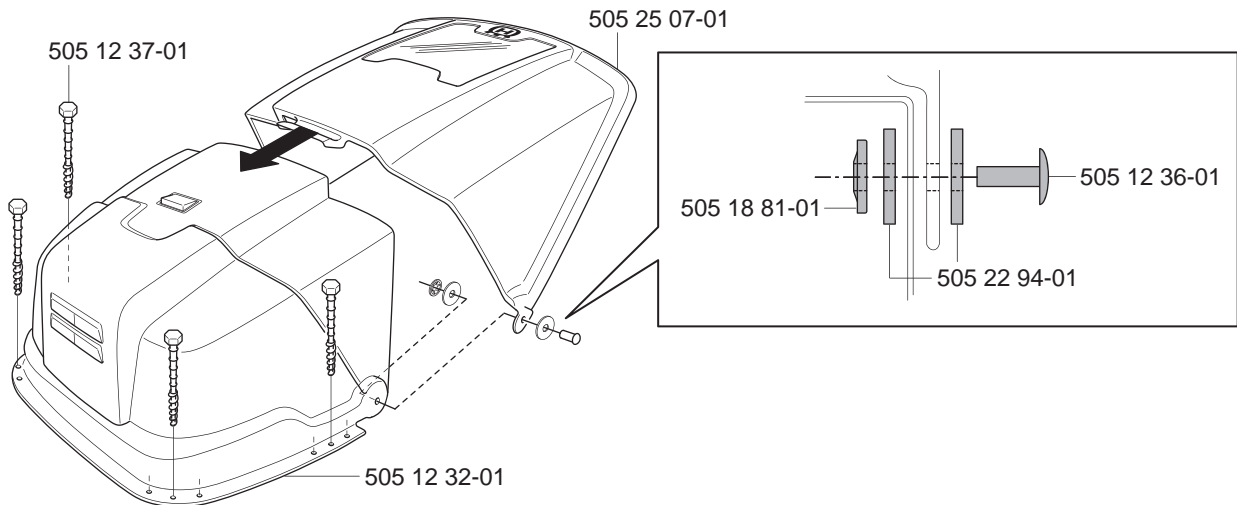

 505 12 78-02 (500 pcs)

501 00 18-01  
**Loop wire interruption tester**

535 14 12-01 (85 ml)

535 14 12-02 (300 ml)

535 14 27-06 **CD Autocheck 2008**

535 13 23-02 **Automower-PC Cable (USB)**

compl 504 82 14-01