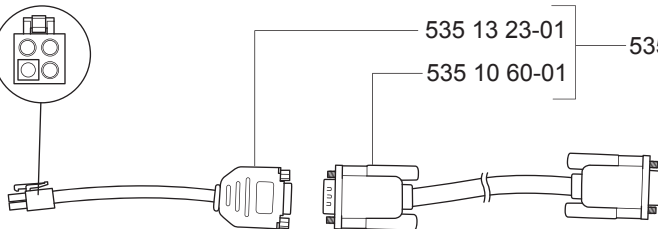

CD Autocheck 2007 535 14 27-05

535 13 23-02 Automower-PC Cable (USB)

535 13 23-01

535 10 60-01

535 13 24-01 Automower-PC Cable (RS-232)

USB V-COM adapter 544 08 50-01

I

Quick Guide 220 AC & 230 ACX	115 03 18-XX	(US is -26)
Quick Guide 210 C	115 03 17-XX	(US is -26)
Owners Manual 220 AC & 230 ACX	115 03 20-XX	
Owners Manual 210 C	115 03 19-XX	
Technical Handbook 2007	115 03 21-XX	