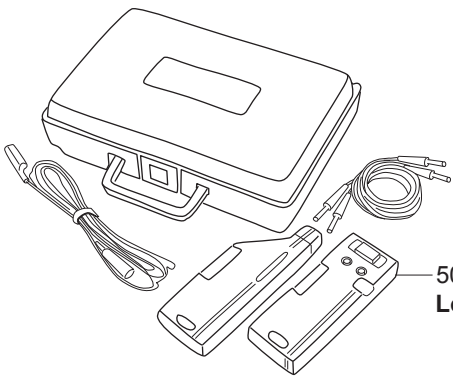

504 04 97-01 (100 pcs)

501 98 02-01 (1 pcs)

501 98 02-02 (50 pcs)

501 98 03-01 (250 m)

501 98 03-02 (150 m)

544 17 75-01

F Accessories
Zubehöre
Accessoires
Accesorios
Tillbehör

-  535 13 87-01 (9 pcs Original)
-  535 13 88-01 (30 pcs Original)
-  505 12 78-01 (500 pcs Original)

-  535 13 87-02 (9 pcs)
-  535 13 88-02 (30 pcs)
-  505 12 78-02 (500 pcs)

501 00 18-01
Loop wire interruption tester

535 14 12-01 (85 ml)
 535 14 12-02 (300 ml)

535 14 27-06 **CD Autocheck 2008**

535 13 23-02 **Automower-PC Cable (USB)**